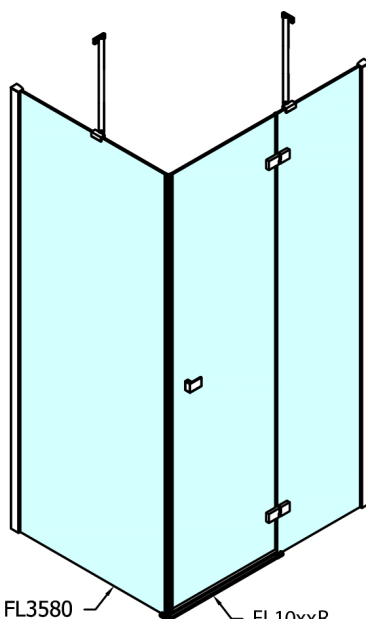

### Size

Width: 1000 mm  
Height: 2000 mm  
Depth: 1100 mm

## Technical sheet

Dveře	A (mm)	B (mm)	C (mm)
FL1080	785-801	≈ 200	779-795
FL1090	885-901	≈ 300	879-895
FL1010	985-1001	≈ 400	979-995
FL1011	1085-1101	≈ 500	1079-1095
FL1012	1185-1201	≈ 600	1179-1195
FL1113	1285-1301	≈ 700	1279-1295
FL1114	1385-1401	≈ 800	1379-1395
FL1115	1485-1501	≈ 900	1479-1495

Boční stěna	E	D
FL3580	785-801	779-795
FL3590	885-901	879-895
FL3510	985-1001	979-995
FL3511	1085-1101	1079-1095
FL3512	1185-1201	1179-1195

FL10xxL  
FL11xxL

FL3580  
FL3590  
FL3510  
FL3511  
FL3512

FL3580  
FL3590  
FL3510  
FL3511  
FL3512

Dveře	X (mm)	B (mm)
FL1080	768	≈ 200
FL1090	868	≈ 300
FL1010	968	≈ 400
FL1011	1068	≈ 500
FL1012	1168	≈ 600
FL1113	1268	≈ 700
FL1114	1368	≈ 800
FL1115	1468	≈ 900

Boční stěna	Y
FL3580	768
FL3590	868
FL3510	968
FL3511	1068
FL3512	1168