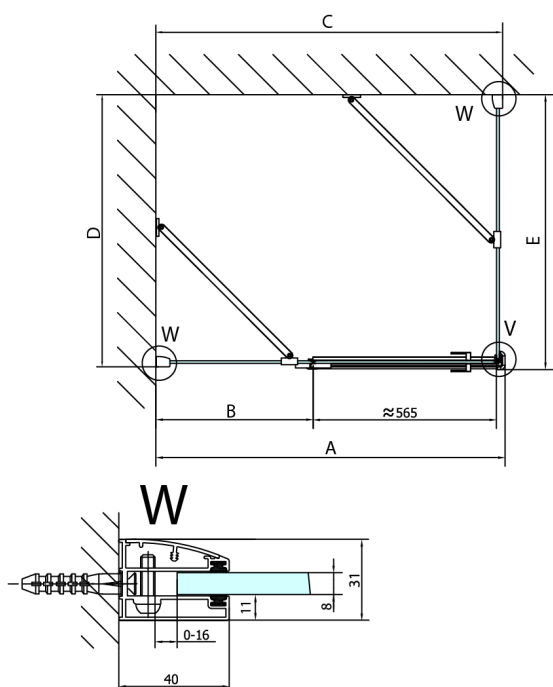

### Size

Width: 1000 mm  
Height: 2000 mm  
Depth: 1100 mm

## Technical sheet

Dveře	A (mm)	B (mm)	C (mm)
FL1080	785-801	≈ 200	779-795
FL1090	885-901	≈ 300	879-895
FL1010	985-1001	≈ 400	979-995
FL1011	1085-1101	≈ 500	1079-1095
FL1012	1185-1201	≈ 600	1179-1195
FL1113	1285-1301	≈ 700	1279-1295
FL1114	1385-1401	≈ 800	1379-1395
FL1115	1485-1501	≈ 900	1479-1495

FL10xxR  
FL11xxR

Stavební připravenost pro montáž na dlažbu  
 kóty x,y = Rozměr k vnitřní straně skla

Construction readiness for floor mounting  
 dimensions x, y = Dimension to the inside of the glass

Dveře	X (mm)	B (mm)
FL1080	768	≈ 200
FL1090	868	≈ 300
FL1010	968	≈ 400
FL1011	1068	≈ 500
FL1012	1168	≈ 600
FL1113	1268	≈ 700
FL1114	1368	≈ 800
FL1115	1468	≈ 900

Boční stěna	Y
FL3580	768
FL3590	868
FL3510	968
FL3511	1068
FL3512	1168