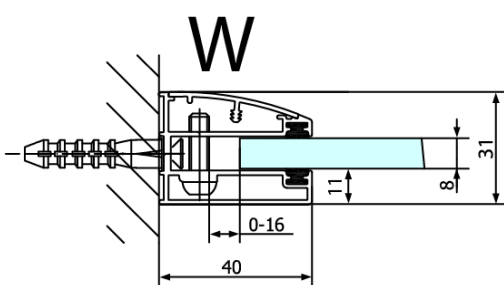

Order code: FL1090RFL3512

Basic information

Brand: Polysan
Series: FORTIS

Size

Width: 900 mm
Height: 2000 mm
Depth: 1200 mm

Properties

Profile colour: Chrome - polished aluminum
Shape: Rectangular shower enclosures
Type of opening: Single pivot door
Opening direction: Right
Opening width: 565 mm
Glass colour: TRANSPARENT glass
Glass finish: Antidrop
Glass thickness: 8 mm
Properties: Frameless design
Weight / Piece: 93.0 kg
Packaging: 2 Piece
Warranty: 2 years

Technical sheet

Stavební připravenost pro montáž na dlažbu
 kóty x,y = Rozměr k vnitřní straně skla

Construction readiness for floor mounting
 dimensions x, y = Dimension to the inside of the glass

Dveře	X (mm)	B (mm)
FL1080	768	≈ 200
FL1090	868	≈ 300
FL1010	968	≈ 400
FL1011	1068	≈ 500
FL1012	1168	≈ 600
FL1113	1268	≈ 700
FL1114	1368	≈ 800
FL1115	1468	≈ 900

Boční stěna	Y
FL3580	768
FL3590	868
FL3510	968
FL3511	1068
FL3512	1168

FL10xxL
FL11xxL

FL3580
FL3590
FL3510
FL3511
FL3512

FL3580
FL3590
FL3510
FL3511
FL3512

FL10xxR
FL11xxR

Dveře	A (mm)	B (mm)	C (mm)
FL1080	785-801	≈ 200	779-795
FL1090	885-901	≈ 300	879-895
FL1010	985-1001	≈ 400	979-995
FL1011	1085-1101	≈ 500	1079-1095
FL1012	1185-1201	≈ 600	1179-1195
FL1113	1285-1301	≈ 700	1279-1295
FL1114	1385-1401	≈ 800	1379-1395
FL1115	1485-1501	≈ 900	1479-1495