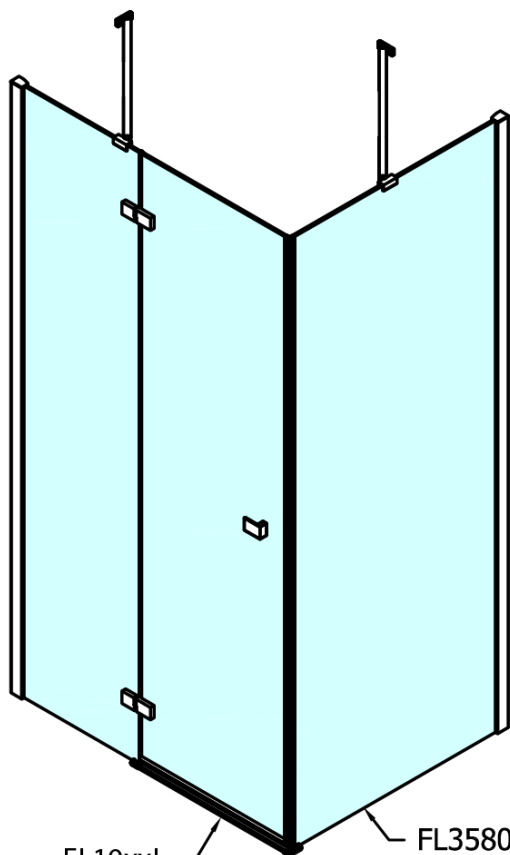

Order code: FL1090RFL3512

Basic information

Brand: Polysan
Series: FORTIS

Size

Width: 900 mm
Height: 2000 mm
Depth: 1200 mm

Properties

Profile colour: Chrome - polished aluminum
Shape: Rectangular shower enclosures
Type of opening: Single pivot door
Opening direction: Right
Opening width: 565 mm
Glass colour: TRANSPARENT glass
Glass finish: Antidrop
Glass thickness: 8 mm
Properties: Frameless design
Weight / Piece: 93.0 kg
Packaging: 2 Piece
Warranty: 2 years

Technical sheet

Stavební připravenost pro montáž na dlažbu
 kóty x,y = Rozměr k vnitřní straně skla

Construction readiness for floor mounting
 dimensions x, y = Dimension to the inside of the glass

Dveře	X (mm)	B (mm)
FL1080	768	≈ 200
FL1090	868	≈ 300
FL1010	968	≈ 400
FL1011	1068	≈ 500
FL1012	1168	≈ 600
FL1113	1268	≈ 700
FL1114	1368	≈ 800
FL1115	1468	≈ 900

Boční stěna	Y
FL3580	768
FL3590	868
FL3510	968
FL3511	1068
FL3512	1168

FL10xxL
FL11xxL

FL3580
FL3590
FL3510
FL3511
FL3512

FL3580
FL3590
FL3510
FL3511
FL3512

FL10xxR
FL11xxR

Dveře	A (mm)	B (mm)	C (mm)
FL1080	785-801	≈ 200	779-795
FL1090	885-901	≈ 300	879-895
FL1010	985-1001	≈ 400	979-995
FL1011	1085-1101	≈ 500	1079-1095
FL1012	1185-1201	≈ 600	1179-1195
FL1113	1285-1301	≈ 700	1279-1295
FL1114	1385-1401	≈ 800	1379-1395
FL1115	1485-1501	≈ 900	1479-1495

Boční stěna	E	D
FL3580	785-801	779-795
FL3590	885-901	879-895
FL3510	985-1001	979-995
FL3511	1085-1101	1079-1095
FL3512	1185-1201	1179-1195