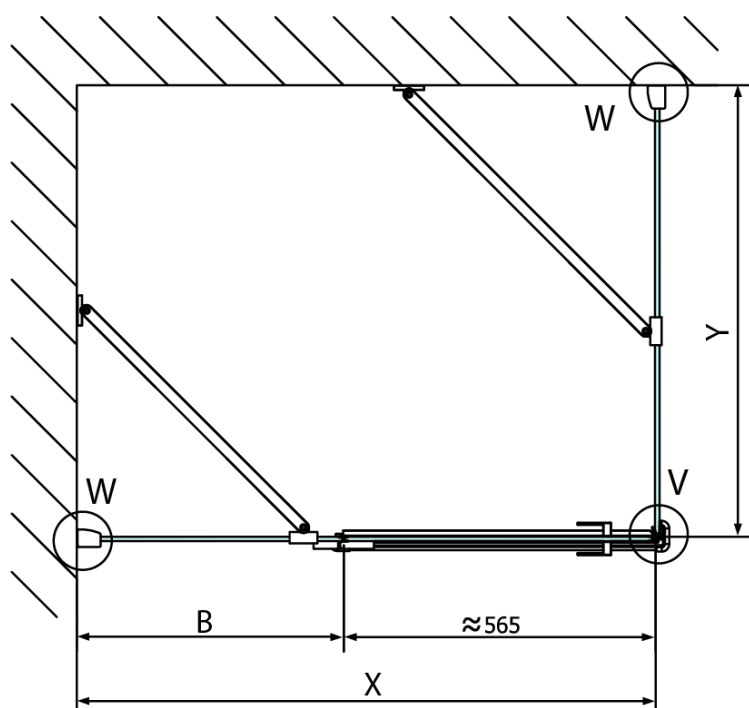

Order code: FL1090RFL3512

Basic information

Brand: Polysan
Series: FORTIS

Size

Width: 900 mm
Height: 2000 mm
Depth: 1200 mm

Properties

Profile colour: Chrome - polished aluminum
Shape: Rectangular shower enclosures
Type of opening: Single pivot door
Opening direction: Right
Opening width: 565 mm
Glass colour: TRANSPARENT glass
Glass finish: Antidrop
Glass thickness: 8 mm
Properties: Frameless design
Weight / Piece: 93.0 kg
Packaging: 2 Piece
Warranty: 2 years

Technical sheet

Stavební připravenost pro montáž na dlažbu
 kóty x,y = Rozměr k vnitřní straně skla

Construction readiness for floor mounting
 dimensions x, y = Dimension to the inside of the glass

Dveře	X (mm)	B (mm)
FL1080	768	≈ 200
FL1090	868	≈ 300
FL1010	968	≈ 400
FL1011	1068	≈ 500
FL1012	1168	≈ 600
FL1113	1268	≈ 700
FL1114	1368	≈ 800
FL1115	1468	≈ 900

Boční stěna	Y
FL3580	768
FL3590	868
FL3510	968
FL3511	1068
FL3512	1168

FL10xxL
FL11xxL

FL3580
FL3590
FL3510
FL3511
FL3512

FL3580
FL3590
FL3510
FL3511
FL3512

FL10xxR
FL11xxR

Dveře	A (mm)	B (mm)	C (mm)
FL1080	785-801	≈ 200	779-795
FL1090	885-901	≈ 300	879-895
FL1010	985-1001	≈ 400	979-995
FL1011	1085-1101	≈ 500	1079-1095
FL1012	1185-1201	≈ 600	1179-1195
FL1113	1285-1301	≈ 700	1279-1295
FL1114	1385-1401	≈ 800	1379-1395
FL1115	1485-1501	≈ 900	1479-1495

Boční stěna	E	D
FL3580	785-801	779-795
FL3590	885-901	879-895
FL3510	985-1001	979-995
FL3511	1085-1101	1079-1095
FL3512	1185-1201	1179-1195