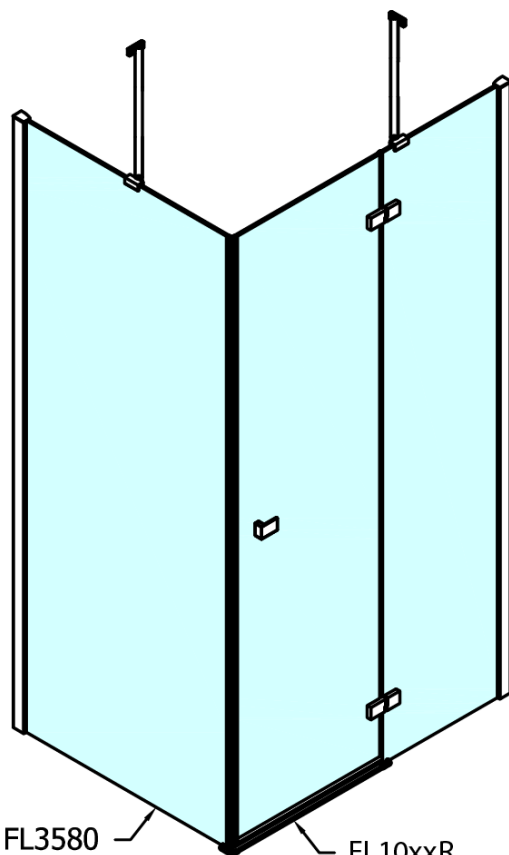

Order code: FL1090RFL3512

Basic information

Brand: Polysan
Series: FORTIS

Size

Width: 900 mm
Height: 2000 mm
Depth: 1200 mm

Properties

Profile colour: Chrome - polished aluminum
Shape: Rectangular shower enclosures
Type of opening: Single pivot door
Opening direction: Right
Opening width: 565 mm
Glass colour: TRANSPARENT glass
Glass finish: Antidrop
Glass thickness: 8 mm
Properties: Frameless design
Weight / Piece: 93.0 kg
Packaging: 2 Piece
Warranty: 2 years

Technical sheet

Stavební připravenost pro montáž na dlažbu
 kóty x,y = Rozměr k vnitřní straně skla

Construction readiness for floor mounting
 dimensions x, y = Dimension to the inside of the glass

Dveře	X (mm)	B (mm)
FL1080	768	≈ 200
FL1090	868	≈ 300
FL1010	968	≈ 400
FL1011	1068	≈ 500
FL1012	1168	≈ 600
FL1113	1268	≈ 700
FL1114	1368	≈ 800
FL1115	1468	≈ 900

Boční stěna	Y
FL3580	768
FL3590	868
FL3510	968
FL3511	1068
FL3512	1168

FL10xxL
FL11xxL

FL3580
FL3590
FL3510
FL3511
FL3512

FL3580
FL3590
FL3510
FL3511
FL3512

FL10xxR
FL11xxR

Dveře	A (mm)	B (mm)	C (mm)
FL1080	785-801	≈ 200	779-795
FL1090	885-901	≈ 300	879-895
FL1010	985-1001	≈ 400	979-995
FL1011	1085-1101	≈ 500	1079-1095
FL1012	1185-1201	≈ 600	1179-1195
FL1113	1285-1301	≈ 700	1279-1295
FL1114	1385-1401	≈ 800	1379-1395
FL1115	1485-1501	≈ 900	1479-1495

Boční stěna	E	D
FL3580	785-801	779-795
FL3590	885-901	879-895
FL3510	985-1001	979-995
FL3511	1085-1101	1079-1095
FL3512	1185-1201	1179-1195