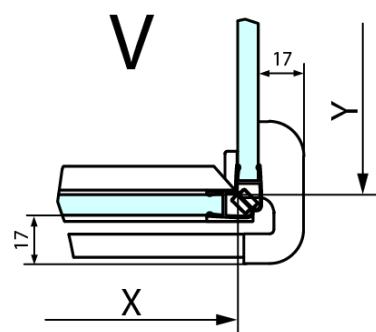

Order code: FL1090RFL3512

Basic information

Brand: Polysan
Series: FORTIS

Size

Width: 900 mm
Height: 2000 mm
Depth: 1200 mm

Properties

Profile colour: Chrome - polished aluminum
Shape: Rectangular shower enclosures
Type of opening: Single pivot door
Opening direction: Right
Opening width: 565 mm
Glass colour: TRANSPARENT glass
Glass finish: Antidrop
Glass thickness: 8 mm
Properties: Frameless design
Weight / Piece: 93.0 kg
Packaging: 2 Piece
Warranty: 2 years

Technical sheet

Stavební připravenost pro montáž na dlažbu
 kóty x,y = Rozměr k vnitřní straně skla

Construction readiness for floor mounting
 dimensions x, y = Dimension to the inside of the glass

Dveře	X (mm)	B (mm)
FL1080	768	≈ 200
FL1090	868	≈ 300
FL1010	968	≈ 400
FL1011	1068	≈ 500
FL1012	1168	≈ 600
FL1113	1268	≈ 700
FL1114	1368	≈ 800
FL1115	1468	≈ 900

Boční stěna	Y
FL3580	768
FL3590	868
FL3510	968
FL3511	1068
FL3512	1168

FL10xxL
FL11xxL

FL3580
FL3590
FL3510
FL3511
FL3512

FL3580
FL3590
FL3510
FL3511
FL3512

FL10xxR
FL11xxR

Dveře	A (mm)	B (mm)	C (mm)
FL1080	785-801	≈ 200	779-795
FL1090	885-901	≈ 300	879-895
FL1010	985-1001	≈ 400	979-995
FL1011	1085-1101	≈ 500	1079-1095
FL1012	1185-1201	≈ 600	1179-1195
FL1113	1285-1301	≈ 700	1279-1295
FL1114	1385-1401	≈ 800	1379-1395
FL1115	1485-1501	≈ 900	1479-1495