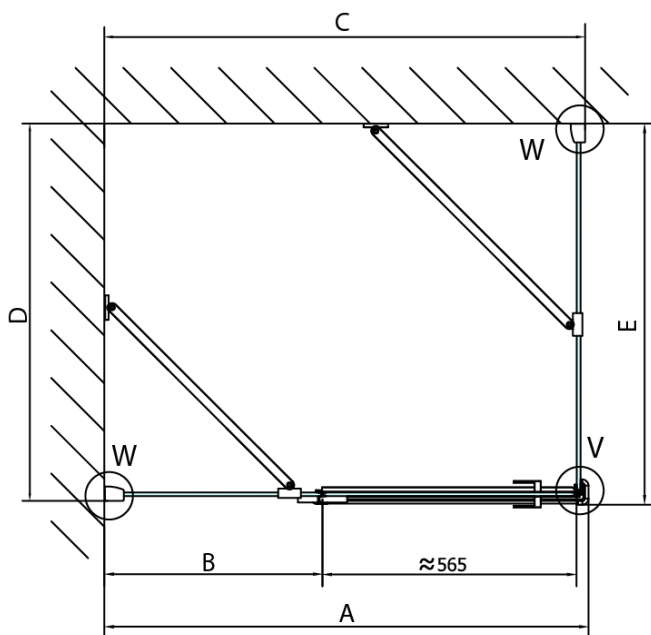

Order code: FL1090RFL3512

Basic information

Brand: Polysan
Series: FORTIS

Size

Width: 900 mm
Height: 2000 mm
Depth: 1200 mm

Properties

Profile colour: Chrome - polished aluminum
Shape: Rectangular shower enclosures
Type of opening: Single pivot door
Opening direction: Right
Opening width: 565 mm
Glass colour: TRANSPARENT glass
Glass finish: Antidrop
Glass thickness: 8 mm
Properties: Frameless design
Weight / Piece: 93.0 kg
Packaging: 2 Piece
Warranty: 2 years

Technical sheet

Stavební připravenost pro montáž na dlažbu
 kóty x,y = Rozměr k vnitřní straně skla

Construction readiness for floor mounting
 dimensions x, y = Dimension to the inside of the glass

Dveře	X (mm)	B (mm)
FL1080	768	≈ 200
FL1090	868	≈ 300
FL1010	968	≈ 400
FL1011	1068	≈ 500
FL1012	1168	≈ 600
FL1113	1268	≈ 700
FL1114	1368	≈ 800
FL1115	1468	≈ 900

Boční stěna	Y
FL3580	768
FL3590	868
FL3510	968
FL3511	1068
FL3512	1168

FL10xxL
FL11xxL

FL3580
FL3590
FL3510
FL3511
FL3512

FL3580
FL3590
FL3510
FL3511
FL3512

FL10xxR
FL11xxR

Dveře	A (mm)	B (mm)	C (mm)
FL1080	785-801	≈ 200	779-795
FL1090	885-901	≈ 300	879-895
FL1010	985-1001	≈ 400	979-995
FL1011	1085-1101	≈ 500	1079-1095
FL1012	1185-1201	≈ 600	1179-1195
FL1113	1285-1301	≈ 700	1279-1295
FL1114	1385-1401	≈ 800	1379-1395
FL1115	1485-1501	≈ 900	1479-1495