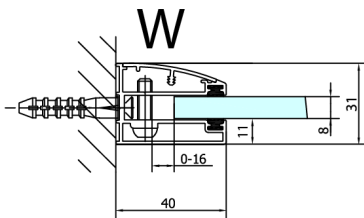

FORTIS Rectangular screen 900x1200 mm, L variant

Order code: FL1090LFL3512

Size

Width: 900 mm
Height: 2000 mm
Depth: 1200 mm

Properties

Warranty: 2 years

Technical sheet

FL10xxL
FL11xxL
FL3580
FL3590
FL3510
FL3511
FL3512

FL3580
FL3590
FL3510
FL3511
FL3512
FL10xxR
FL11xxR

Dveře	A (mm)	B (mm)	C (mm)
FL1080	785-801	≈ 200	779-795
FL1090	885-901	≈ 300	879-895
FL1010	985-1001	≈ 400	979-995
FL1011	1085-1101	≈ 500	1079-1095
FL1012	1185-1201	≈ 600	1179-1195
FL1113	1285-1301	≈ 700	1279-1295
FL1114	1385-1401	≈ 800	1379-1395
FL1115	1485-1501	≈ 900	1479-1495

Boční stěna	E	D
FL3580	785-801	779-795
FL3590	885-901	879-895
FL3510	985-1001	979-995
FL3511	1085-1101	1079-1095
FL3512	1185-1201	1179-1195

Stavební připravenost pro montáž na dlažbu
 kóty x,y = Rozměr k vnitřní straně skla

Construction readiness for floor mounting
 dimensions x, y = Dimension to the inside of the glass

Dveře	X (mm)	B (mm)
FL1080	768	≈ 200
FL1090	868	≈ 300
FL1010	968	≈ 400
FL1011	1068	≈ 500
FL1012	1168	≈ 600
FL1113	1268	≈ 700
FL1114	1368	≈ 800
FL1115	1468	≈ 900