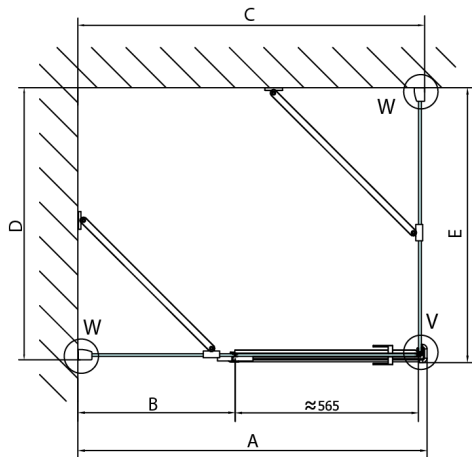

FORTIS Rectangular screen 900x1200 mm, L variant

Order code: FL1090LFL3512

Size

Width: 900 mm
Height: 2000 mm
Depth: 1200 mm

Properties

Warranty: 2 years

Technical sheet

FL10xxL
FL11xxL
FL3580
FL3590
FL3510
FL3511
FL3512

FL3580
FL3590
FL3510
FL3511
FL3512
FL10xxR
FL11xxR

Dveře	A (mm)	B (mm)	C (mm)
FL1080	785-801	≈ 200	779-795
FL1090	885-901	≈ 300	879-895
FL1010	985-1001	≈ 400	979-995
FL1011	1085-1101	≈ 500	1079-1095
FL1012	1185-1201	≈ 600	1179-1195
FL1113	1285-1301	≈ 700	1279-1295
FL1114	1385-1401	≈ 800	1379-1395
FL1115	1485-1501	≈ 900	1479-1495

Boční stěna	E	D
FL3580	785-801	779-795
FL3590	885-901	879-895
FL3510	985-1001	979-995
FL3511	1085-1101	1079-1095
FL3512	1185-1201	1179-1195

Stavební připravenost pro montáž na dlažbu
 kóty x,y = Rozměr k vnitřní straně skla

Construction readiness for floor mounting
 dimensions x, y = Dimension to the inside of the glass

Dveře	X (mm)	B (mm)
FL1080	768	≈ 200
FL1090	868	≈ 300
FL1010	968	≈ 400
FL1011	1068	≈ 500
FL1012	1168	≈ 600
FL1113	1268	≈ 700
FL1114	1368	≈ 800
FL1115	1468	≈ 900