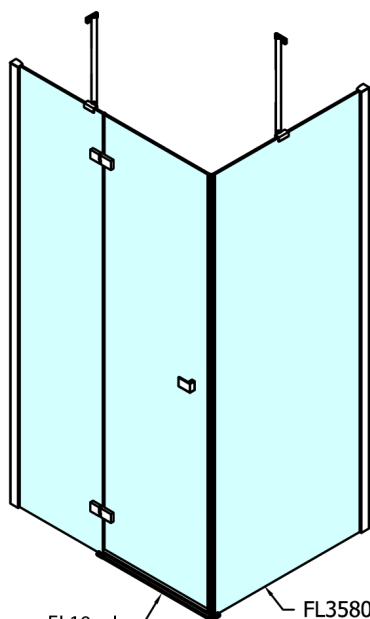

FORTIS Rectangular screen 900x1200 mm, L variant

Order code: FL1090LFL3512

Size

Width: 900 mm
Height: 2000 mm
Depth: 1200 mm

Properties

Warranty: 2 years

Technical sheet

FL10xxL
FL11xxL
FL3580
FL3590
FL3510
FL3511
FL3512

FL3580
FL3590
FL3510
FL3511
FL3512
FL10xxR
FL11xxR

Dveře	A (mm)	B (mm)	C (mm)
FL1080	785-801	≈ 200	779-795
FL1090	885-901	≈ 300	879-895
FL1010	985-1001	≈ 400	979-995
FL1011	1085-1101	≈ 500	1079-1095
FL1012	1185-1201	≈ 600	1179-1195
FL1113	1285-1301	≈ 700	1279-1295
FL1114	1385-1401	≈ 800	1379-1395
FL1115	1485-1501	≈ 900	1479-1495

Boční stěna	E	D
FL3580	785-801	779-795
FL3590	885-901	879-895
FL3510	985-1001	979-995
FL3511	1085-1101	1079-1095
FL3512	1185-1201	1179-1195

Stavební připravenost pro montáž na dlažbu
 kóty x,y = Rozměr k vnitřní straně skla

Construction readiness for floor mounting
 dimensions x, y = Dimension to the inside of the glass

Dveře	X (mm)	B (mm)
FL1080	768	≈ 200
FL1090	868	≈ 300
FL1010	968	≈ 400
FL1011	1068	≈ 500
FL1012	1168	≈ 600
FL1113	1268	≈ 700
FL1114	1368	≈ 800
FL1115	1468	≈ 900