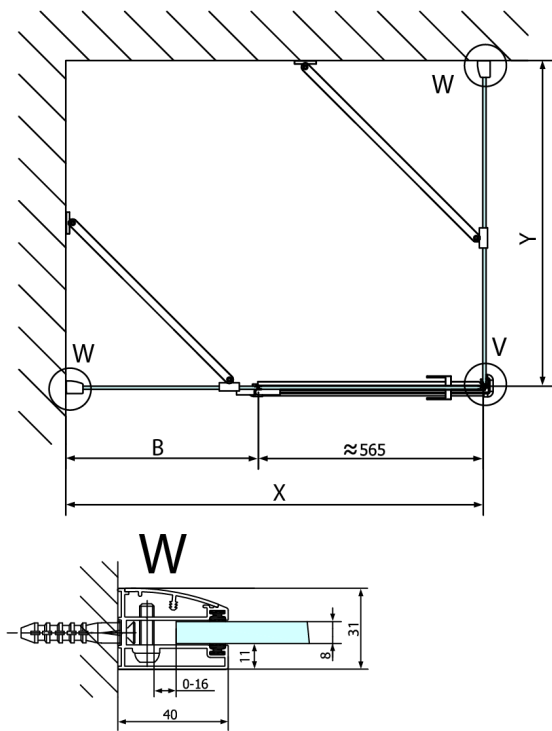

FORTIS Rectangular screen 900x1200 mm, L variant

Order code: FL1090LFL3512

Size

Width: 900 mm
Height: 2000 mm
Depth: 1200 mm

Properties

Warranty: 2 years

Technical sheet

FL10xxL
FL11xxL
FL3580
FL3590
FL3510
FL3511
FL3512

FL3580
FL3590
FL3510
FL3511
FL3512
FL10xxR
FL11xxR

Dveře	A (mm)	B (mm)	C (mm)
FL1080	785-801	≈ 200	779-795
FL1090	885-901	≈ 300	879-895
FL1010	985-1001	≈ 400	979-995
FL1011	1085-1101	≈ 500	1079-1095
FL1012	1185-1201	≈ 600	1179-1195
FL1113	1285-1301	≈ 700	1279-1295
FL1114	1385-1401	≈ 800	1379-1395
FL1115	1485-1501	≈ 900	1479-1495

Boční stěna	E	D
FL3580	785-801	779-795
FL3590	885-901	879-895
FL3510	985-1001	979-995
FL3511	1085-1101	1079-1095
FL3512	1185-1201	1179-1195

Stavební připravenost pro montáž na dlažbu
 kóty x,y = Rozměr k vnitřní straně skla

Construction readiness for floor mounting
 dimensions x, y = Dimension to the inside of the glass

Dveře	X (mm)	B (mm)
FL1080	768	≈ 200
FL1090	868	≈ 300
FL1010	968	≈ 400
FL1011	1068	≈ 500
FL1012	1168	≈ 600
FL1113	1268	≈ 700
FL1114	1368	≈ 800
FL1115	1468	≈ 900