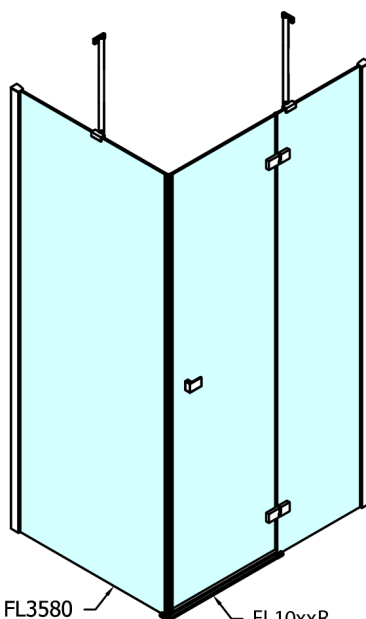

FORTIS Rectangular screen 900x1200 mm, L variant

Order code: FL1090LFL3512

Size

Width: 900 mm
Height: 2000 mm
Depth: 1200 mm

Properties

Warranty: 2 years

Technical sheet

FL10xxL
FL11xxL
FL3580
FL3590
FL3510
FL3511
FL3512

FL3580
FL3590
FL3510
FL3511
FL3512
FL10xxR
FL11xxR

Dveře	A (mm)	B (mm)	C (mm)
FL1080	785-801	≈ 200	779-795
FL1090	885-901	≈ 300	879-895
FL1010	985-1001	≈ 400	979-995
FL1011	1085-1101	≈ 500	1079-1095
FL1012	1185-1201	≈ 600	1179-1195
FL1113	1285-1301	≈ 700	1279-1295
FL1114	1385-1401	≈ 800	1379-1395
FL1115	1485-1501	≈ 900	1479-1495

Boční stěna	E	D
FL3580	785-801	779-795
FL3590	885-901	879-895
FL3510	985-1001	979-995
FL3511	1085-1101	1079-1095
FL3512	1185-1201	1179-1195

Stavební připravenost pro montáž na dlažbu
 kóty x,y = Rozměr k vnitřní straně skla

Construction readiness for floor mounting
 dimensions x, y = Dimension to the inside of the glass

Dveře	X (mm)	B (mm)
FL1080	768	≈ 200
FL1090	868	≈ 300
FL1010	968	≈ 400
FL1011	1068	≈ 500
FL1012	1168	≈ 600
FL1113	1268	≈ 700
FL1114	1368	≈ 800
FL1115	1468	≈ 900