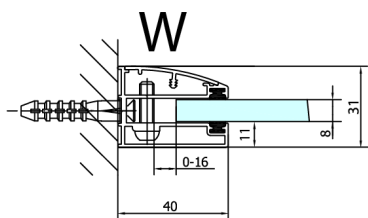

FORTIS Rectangular screen 900x1100 mm, R variant

Order code: FL1090RFL3511

Size

Width: 900 mm
 Height: 2000 mm
 Depth: 1100 mm

Properties

Warranty: 2 years

Technical sheet

Dveře	A (mm)	B (mm)	C (mm)
FL1080	785-801	≈ 200	779-795
FL1090	885-901	≈ 300	879-895
FL1010	985-1001	≈ 400	979-995
FL1011	1085-1101	≈ 500	1079-1095
FL1012	1185-1201	≈ 600	1179-1195
FL1113	1285-1301	≈ 700	1279-1295
FL1114	1385-1401	≈ 800	1379-1395
FL1115	1485-1501	≈ 900	1479-1495

Boční stěna	E	D
FL3580	785-801	779-795
FL3590	885-901	879-895
FL3510	985-1001	979-995
FL3511	1085-1101	1079-1095
FL3512	1185-1201	1179-1195

Stavební připravenost pro montáž na dlažbu
 kóty x,y = Rozměr k vnitřní straně skla

Construction readiness for floor mounting
 dimensions x, y = Dimension to the inside of the glass

Dveře	X (mm)	B (mm)
FL1080	768	≈ 200
FL1090	868	≈ 300
FL1010	968	≈ 400
FL1011	1068	≈ 500
FL1012	1168	≈ 600
FL1113	1268	≈ 700
FL1114	1368	≈ 800
FL1115	1468	≈ 900