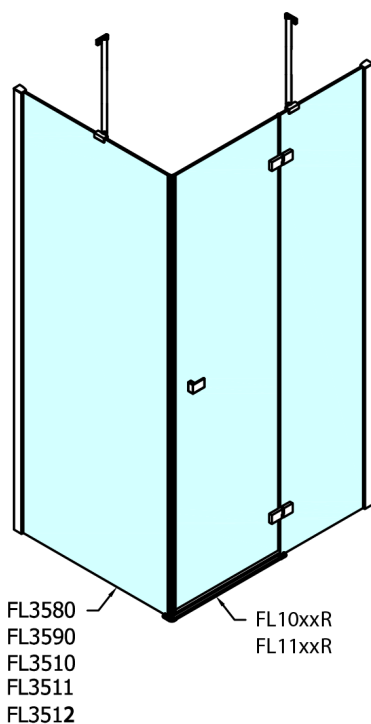

FORTIS Rectangular screen 900x1100 mm, R variant

Order code: FL1090RFL3511

Size

Width: 900 mm
 Height: 2000 mm
 Depth: 1100 mm

Properties

Warranty: 2 years

Technical sheet

Dveře	A (mm)	B (mm)	C (mm)
FL1080	785-801	≈ 200	779-795
FL1090	885-901	≈ 300	879-895
FL1010	985-1001	≈ 400	979-995
FL1011	1085-1101	≈ 500	1079-1095
FL1012	1185-1201	≈ 600	1179-1195
FL1113	1285-1301	≈ 700	1279-1295
FL1114	1385-1401	≈ 800	1379-1395
FL1115	1485-1501	≈ 900	1479-1495

Boční stěna	E	D
FL3580	785-801	779-795
FL3590	885-901	879-895
FL3510	985-1001	979-995
FL3511	1085-1101	1079-1095
FL3512	1185-1201	1179-1195

Stavební připravenost pro montáž na dlažbu
 kóty x,y = Rozměr k vnitřní straně skla

Construction readiness for floor mounting
 dimensions x, y = Dimension to the inside of the glass

Dveře	X (mm)	B (mm)
FL1080	768	≈ 200
FL1090	868	≈ 300
FL1010	968	≈ 400
FL1011	1068	≈ 500
FL1012	1168	≈ 600
FL1113	1268	≈ 700
FL1114	1368	≈ 800
FL1115	1468	≈ 900

Boční stěna	Y
FL3580	768
FL3590	868
FL3510	968
FL3511	1068
FL3512	1168