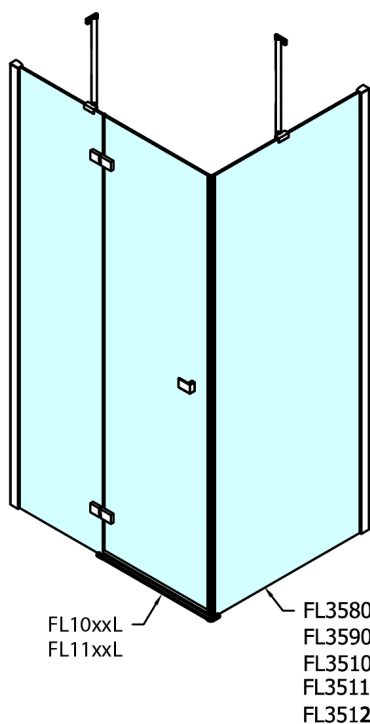

FORTIS Rectangular screen 900x1100 mm, R variant

Order code: FL1090RFL3511

Size

Width: 900 mm
 Height: 2000 mm
 Depth: 1100 mm

Properties

Warranty: 2 years

Technical sheet

Dveře	A (mm)	B (mm)	C (mm)
FL1080	785-801	≈ 200	779-795
FL1090	885-901	≈ 300	879-895
FL1010	985-1001	≈ 400	979-995
FL1011	1085-1101	≈ 500	1079-1095
FL1012	1185-1201	≈ 600	1179-1195
FL1113	1285-1301	≈ 700	1279-1295
FL1114	1385-1401	≈ 800	1379-1395
FL1115	1485-1501	≈ 900	1479-1495

Boční stěna	E	D
FL3580	785-801	779-795
FL3590	885-901	879-895
FL3510	985-1001	979-995
FL3511	1085-1101	1079-1095
FL3512	1185-1201	1179-1195

Stavební připravenost pro montáž na dlažbu
 kóty x,y = Rozměr k vnitřní straně skla

Construction readiness for floor mounting
 dimensions x, y = Dimension to the inside of the glass

Dveře	X (mm)	B (mm)
FL1080	768	≈ 200
FL1090	868	≈ 300
FL1010	968	≈ 400
FL1011	1068	≈ 500
FL1012	1168	≈ 600
FL1113	1268	≈ 700
FL1114	1368	≈ 800
FL1115	1468	≈ 900

Boční stěna	Y
FL3580	768
FL3590	868
FL3510	968
FL3511	1068
FL3512	1168