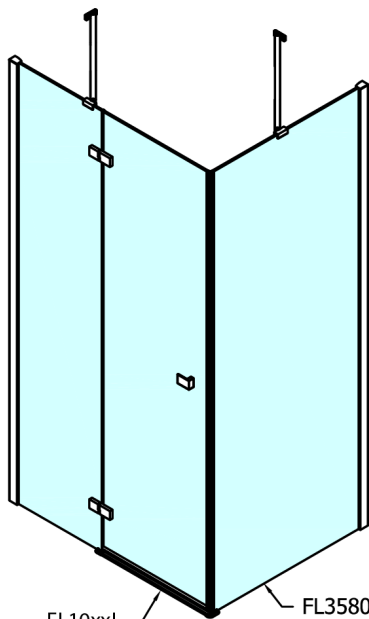

FORTIS Rectangular screen 900x1100 mm, L variant

Order code: FL1090LFL3511

Size

Width: 900 mm
 Height: 2000 mm
 Depth: 1100 mm

Properties

Warranty: 2 years

Technical sheet

FL10xxL
 FL11xxL

FL3580
 FL3590
 FL3510
 FL3511
 FL3512

FL3580
 FL3590
 FL3510
 FL3511
 FL3512

FL10xxR
 FL11xxR

Dveře	A (mm)	B (mm)	C (mm)
FL1080	785-801	≈ 200	779-795
FL1090	885-901	≈ 300	879-895
FL1010	985-1001	≈ 400	979-995
FL1011	1085-1101	≈ 500	1079-1095
FL1012	1185-1201	≈ 600	1179-1195
FL1113	1285-1301	≈ 700	1279-1295
FL1114	1385-1401	≈ 800	1379-1395
FL1115	1485-1501	≈ 900	1479-1495

Boční stěna	E	D
FL3580	785-801	779-795
FL3590	885-901	879-895
FL3510	985-1001	979-995
FL3511	1085-1101	1079-1095
FL3512	1185-1201	1179-1195

Stavební připravenost pro montáž na dlažbu
 kóty x,y = Rozměr k vnitřní straně skla

Construction readiness for floor mounting
 dimensions x, y = Dimension to the inside of the glass

Dveře	X (mm)	B (mm)
FL1080	768	≈ 200
FL1090	868	≈ 300
FL1010	968	≈ 400
FL1011	1068	≈ 500
FL1012	1168	≈ 600
FL1113	1268	≈ 700
FL1114	1368	≈ 800
FL1115	1468	≈ 900