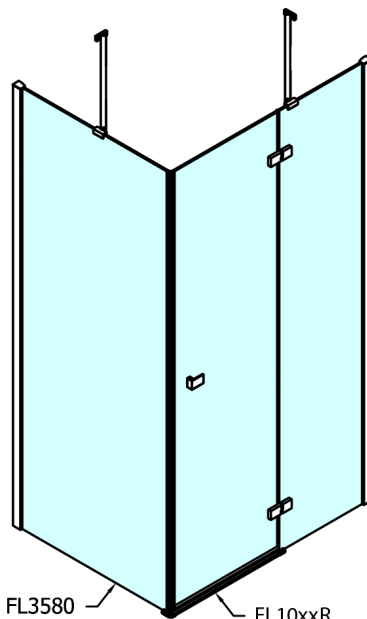

FORTIS Rectangular screen 900x1100 mm, L variant

Order code: FL1090LFL3511

Size

Width: 900 mm
 Height: 2000 mm
 Depth: 1100 mm

Properties

Warranty: 2 years

Technical sheet

FL10xxL
 FL11xxL

FL3580
 FL3590
 FL3510
 FL3511
 FL3512

FL3580
 FL3590
 FL3510
 FL3511
 FL3512

FL10xxR
 FL11xxR

Dveře	A (mm)	B (mm)	C (mm)
FL1080	785-801	≈ 200	779-795
FL1090	885-901	≈ 300	879-895
FL1010	985-1001	≈ 400	979-995
FL1011	1085-1101	≈ 500	1079-1095
FL1012	1185-1201	≈ 600	1179-1195
FL1113	1285-1301	≈ 700	1279-1295
FL1114	1385-1401	≈ 800	1379-1395
FL1115	1485-1501	≈ 900	1479-1495

Boční stěna	E	D
FL3580	785-801	779-795
FL3590	885-901	879-895
FL3510	985-1001	979-995
FL3511	1085-1101	1079-1095
FL3512	1185-1201	1179-1195

Stavební připravenost pro montáž na dlažbu
 kóty x,y = Rozměr k vnitřní straně skla

Construction readiness for floor mounting
 dimensions x, y = Dimension to the inside of the glass

Dveře	X (mm)	B (mm)
FL1080	768	≈ 200
FL1090	868	≈ 300
FL1010	968	≈ 400
FL1011	1068	≈ 500
FL1012	1168	≈ 600
FL1113	1268	≈ 700
FL1114	1368	≈ 800
FL1115	1468	≈ 900