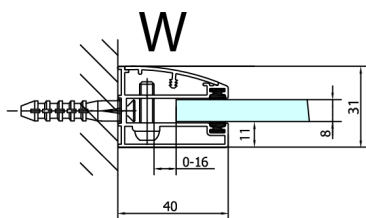

FORTIS Rectangular screen 900x1100 mm, L variant

Order code: FL1090LFL3511

Size

Width: 900 mm
 Height: 2000 mm
 Depth: 1100 mm

Properties

Warranty: 2 years

Technical sheet

FL10xxL
 FL11xxL

FL3580
 FL3590
 FL3510
 FL3511
 FL3512

FL3580
 FL3590
 FL3510
 FL3511
 FL3512

FL10xxR
 FL11xxR

Dveře	A (mm)	B (mm)	C (mm)
FL1080	785-801	≈ 200	779-795
FL1090	885-901	≈ 300	879-895
FL1010	985-1001	≈ 400	979-995
FL1011	1085-1101	≈ 500	1079-1095
FL1012	1185-1201	≈ 600	1179-1195
FL1113	1285-1301	≈ 700	1279-1295
FL1114	1385-1401	≈ 800	1379-1395
FL1115	1485-1501	≈ 900	1479-1495

Boční stěna	E	D
FL3580	785-801	779-795
FL3590	885-901	879-895
FL3510	985-1001	979-995
FL3511	1085-1101	1079-1095
FL3512	1185-1201	1179-1195

Stavební připravenost pro montáž na dlažbu
 kóty x,y = Rozměr k vnitřní straně skla

Construction readiness for floor mounting
 dimensions x, y = Dimension to the inside of the glass

Dveře	X (mm)	B (mm)
FL1080	768	≈ 200
FL1090	868	≈ 300
FL1010	968	≈ 400
FL1011	1068	≈ 500
FL1012	1168	≈ 600
FL1113	1268	≈ 700
FL1114	1368	≈ 800
FL1115	1468	≈ 900