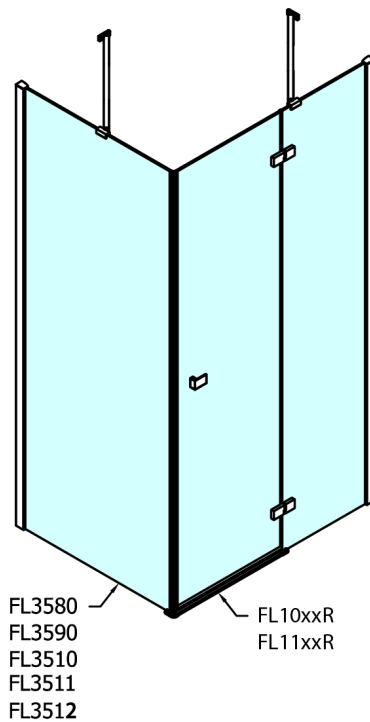

FORTIS Rectangular screen 800x1200 mm, R variant

Order code: FL1080RFL3512

Size

Width: 800 mm
 Height: 2000 mm
 Depth: 1200 mm

Properties

Warranty: 2 years

Technical sheet

Dveře	A (mm)	B (mm)	C (mm)
FL1080	785-801	≈ 200	779-795
FL1090	885-901	≈ 300	879-895
FL1010	985-1001	≈ 400	979-995
FL1011	1085-1101	≈ 500	1079-1095
FL1012	1185-1201	≈ 600	1179-1195
FL1113	1285-1301	≈ 700	1279-1295
FL1114	1385-1401	≈ 800	1379-1395
FL1115	1485-1501	≈ 900	1479-1495

Boční stěna	E	D
FL3580	785-801	779-795
FL3590	885-901	879-895
FL3510	985-1001	979-995
FL3511	1085-1101	1079-1095
FL3512	1185-1201	1179-1195

Stavební připravenost pro montáž na dlažbu
 kóty x,y = Rozměr k vnitřní straně skla

Construction readiness for floor mounting
 dimensions x, y = Dimension to the inside of the glass

Dveře	X (mm)	B (mm)
FL1080	768	≈ 200
FL1090	868	≈ 300
FL1010	968	≈ 400
FL1011	1068	≈ 500
FL1012	1168	≈ 600
FL1113	1268	≈ 700
FL1114	1368	≈ 800
FL1115	1468	≈ 900

Boční stěna	Y
FL3580	768
FL3590	868
FL3510	968
FL3511	1068
FL3512	1168