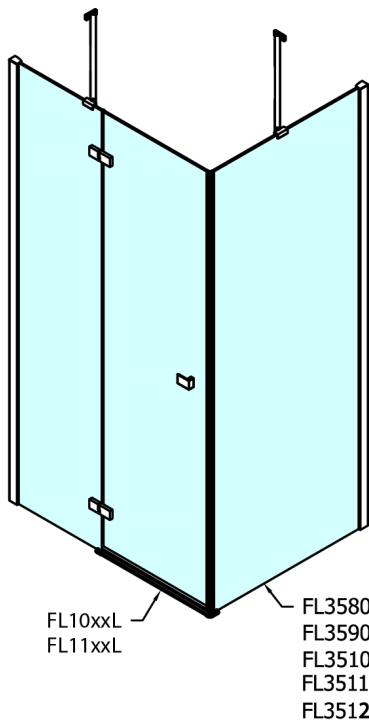

FORTIS Rectangular screen 800x1200 mm, R variant

Order code: FL1080RFL3512

Size

Width: 800 mm
 Height: 2000 mm
 Depth: 1200 mm

Properties

Warranty: 2 years

Technical sheet

Dveře	A (mm)	B (mm)	C (mm)
FL1080	785-801	≈ 200	779-795
FL1090	885-901	≈ 300	879-895
FL1010	985-1001	≈ 400	979-995
FL1011	1085-1101	≈ 500	1079-1095
FL1012	1185-1201	≈ 600	1179-1195
FL1113	1285-1301	≈ 700	1279-1295
FL1114	1385-1401	≈ 800	1379-1395
FL1115	1485-1501	≈ 900	1479-1495

Boční stěna	E	D
FL3580	785-801	779-795
FL3590	885-901	879-895
FL3510	985-1001	979-995
FL3511	1085-1101	1079-1095
FL3512	1185-1201	1179-1195

Stavební připravenost pro montáž na dlažbu
 kóty x,y = Rozměr k vnitřní straně skla

Construction readiness for floor mounting
 dimensions x, y = Dimension to the inside of the glass

Dveře	X (mm)	B (mm)
FL1080	768	≈ 200
FL1090	868	≈ 300
FL1010	968	≈ 400
FL1011	1068	≈ 500
FL1012	1168	≈ 600
FL1113	1268	≈ 700
FL1114	1368	≈ 800
FL1115	1468	≈ 900

Boční stěna	Y
FL3580	768
FL3590	868
FL3510	968
FL3511	1068
FL3512	1168