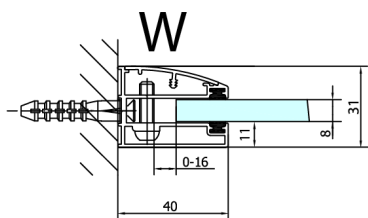

FORTIS Rectangular screen 800x1200 mm, R variant

Order code: FL1080RFL3512

Size

Width: 800 mm
 Height: 2000 mm
 Depth: 1200 mm

Properties

Warranty: 2 years

Technical sheet

Dveře	A (mm)	B (mm)	C (mm)
FL1080	785-801	≈ 200	779-795
FL1090	885-901	≈ 300	879-895
FL1010	985-1001	≈ 400	979-995
FL1011	1085-1101	≈ 500	1079-1095
FL1012	1185-1201	≈ 600	1179-1195
FL1113	1285-1301	≈ 700	1279-1295
FL1114	1385-1401	≈ 800	1379-1395
FL1115	1485-1501	≈ 900	1479-1495

Boční stěna	E	D
FL3580	785-801	779-795
FL3590	885-901	879-895
FL3510	985-1001	979-995
FL3511	1085-1101	1079-1095
FL3512	1185-1201	1179-1195

Stavební připravenost pro montáž na dlažbu
 kóty x,y = Rozměr k vnitřní straně skla

Construction readiness for floor mounting
 dimensions x, y = Dimension to the inside of the glass

Dveře	X (mm)	B (mm)
FL1080	768	≈ 200
FL1090	868	≈ 300
FL1010	968	≈ 400
FL1011	1068	≈ 500
FL1012	1168	≈ 600
FL1113	1268	≈ 700
FL1114	1368	≈ 800
FL1115	1468	≈ 900