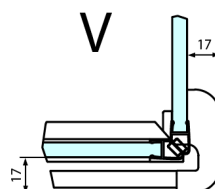

FORTIS Rectangular screen 800x1200 mm, R variant

Order code: FL1080RFL3512

Size

Width: 800 mm
 Height: 2000 mm
 Depth: 1200 mm

Properties

Warranty: 2 years

Technical sheet

Dveře	A (mm)	B (mm)	C (mm)
FL1080	785-801	≈ 200	779-795
FL1090	885-901	≈ 300	879-895
FL1010	985-1001	≈ 400	979-995
FL1011	1085-1101	≈ 500	1079-1095
FL1012	1185-1201	≈ 600	1179-1195
FL1113	1285-1301	≈ 700	1279-1295
FL1114	1385-1401	≈ 800	1379-1395
FL1115	1485-1501	≈ 900	1479-1495

Boční stěna	E	D
FL3580	785-801	779-795
FL3590	885-901	879-895
FL3510	985-1001	979-995
FL3511	1085-1101	1079-1095
FL3512	1185-1201	1179-1195

Stavební připravenost pro montáž na dlažbu
 kóty x,y = Rozměr k vnitřní straně skla

Construction readiness for floor mounting
 dimensions x, y = Dimension to the inside of the glass

Dveře	X (mm)	B (mm)
FL1080	768	≈ 200
FL1090	868	≈ 300
FL1010	968	≈ 400
FL1011	1068	≈ 500
FL1012	1168	≈ 600
FL1113	1268	≈ 700
FL1114	1368	≈ 800
FL1115	1468	≈ 900