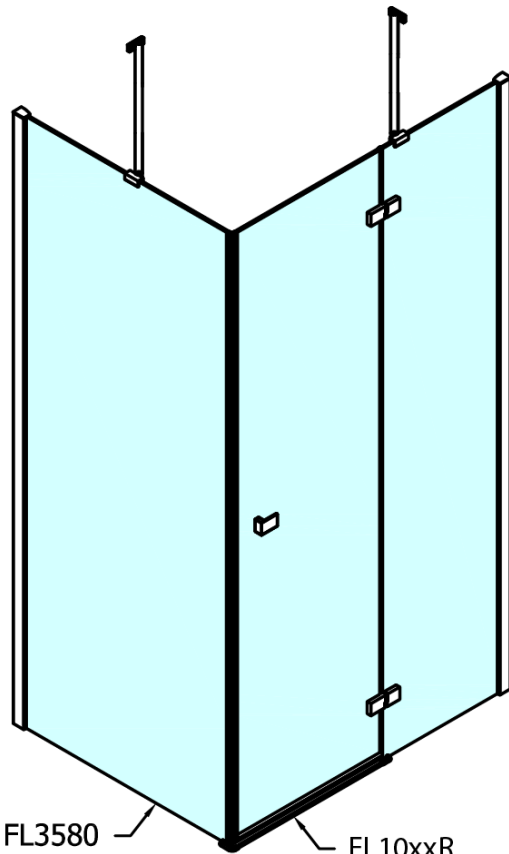

Order code: FL1080RFL3511

Basic information

Brand: Polysan
Series: FORTIS

Size

Width: 800 mm
Height: 2000 mm
Depth: 1100 mm

Properties

Profile colour: Chrome - polished aluminum
Shape: Rectangular shower enclosures
Type of opening: Single pivot door
Opening direction: Right
Opening width: 565 mm
Glass colour: TRANSPARENT glass
Glass finish: Antidrop
Glass thickness: 8 mm
Properties: Frameless design
Weight / Piece: 89.0 kg
Packaging: 2 Piece
Warranty: 2 years

Technical sheet

FL10xxL
FL11xxL

FL3580
FL3590
FL3510
FL3511
FL3512

FL3580
FL3590
FL3510
FL3511
FL3512

FL10xxR
FL11xxR

Dveře	A (mm)	B (mm)	C (mm)
FL1080	785-801	≈ 200	779-795
FL1090	885-901	≈ 300	879-895
FL1010	985-1001	≈ 400	979-995
FL1011	1085-1101	≈ 500	1079-1095
FL1012	1185-1201	≈ 600	1179-1195
FL1113	1285-1301	≈ 700	1279-1295
FL1114	1385-1401	≈ 800	1379-1395
FL1115	1485-1501	≈ 900	1479-1495

Boční stěna	E	D
FL3580	785-801	779-795
FL3590	885-901	879-895
FL3510	985-1001	979-995
FL3511	1085-1101	1079-1095
FL3512	1185-1201	1179-1195

Stavební připravenost pro montáž na dlažbu
 kóty x, y = Rozměr k vnitřní straně skla

Construction readiness for floor mounting
 dimensions x, y = Dimension to the inside of the glass

Dveře	X (mm)	B (mm)
FL1080	768	≈ 200
FL1090	868	≈ 300
FL1010	968	≈ 400
FL1011	1068	≈ 500
FL1012	1168	≈ 600
FL1113	1268	≈ 700
FL1114	1368	≈ 800
FL1115	1468	≈ 900