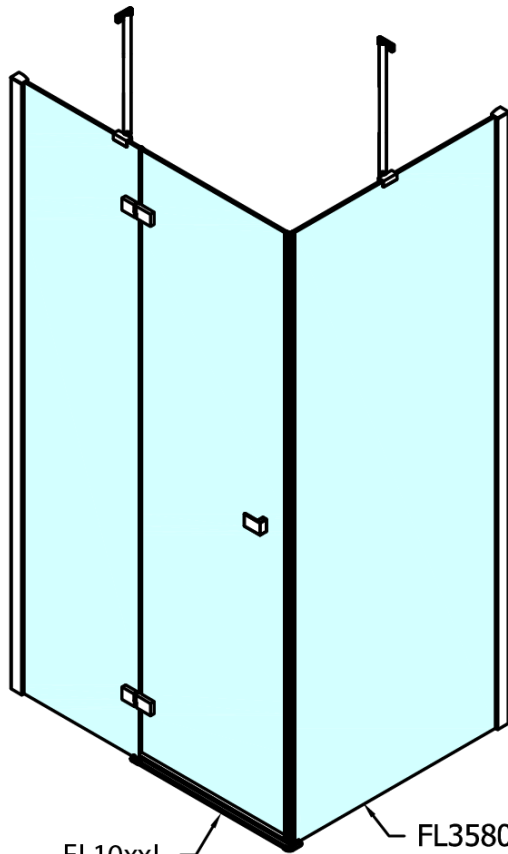

Order code: FL1080LFL3511

Basic information

Brand: Polysan
Series: FORTIS

Size

Width: 800 mm
Height: 2000 mm
Depth: 1100 mm

Properties

Profile colour: Chrome - polished aluminum
Shape: Rectangular shower enclosures
Type of opening: Single pivot door
Opening direction: Left
Opening width: 565 mm
Glass colour: TRANSPARENT glass
Glass finish: Antidrop
Glass thickness: 8 mm
Properties: Frameless design
Weight / Piece: 89.0 kg
Packaging: 2 Piece
Warranty: 2 years

Technical sheet

FL10xxL
FL11xxL

FL3580
FL3590
FL3510
FL3511
FL3512

FL3580
FL3590
FL3510
FL3511
FL3512

FL10xxR
FL11xxR

Dveře	A (mm)	B (mm)	C (mm)
FL1080	785-801	≈ 200	779-795
FL1090	885-901	≈ 300	879-895
FL1010	985-1001	≈ 400	979-995
FL1011	1085-1101	≈ 500	1079-1095
FL1012	1185-1201	≈ 600	1179-1195
FL1113	1285-1301	≈ 700	1279-1295
FL1114	1385-1401	≈ 800	1379-1395
FL1115	1485-1501	≈ 900	1479-1495

Boční stěna	E	D
FL3580	785-801	779-795
FL3590	885-901	879-895
FL3510	985-1001	979-995
FL3511	1085-1101	1079-1095
FL3512	1185-1201	1179-1195

Stavební připravenost pro montáž na dlažbu
 kóty x, y = Rozměr k vnitřní straně skla

Construction readiness for floor mounting
 dimensions x, y = Dimension to the inside of the glass

Dveře	X (mm)	B (mm)
FL1080	768	≈ 200
FL1090	868	≈ 300
FL1010	968	≈ 400
FL1011	1068	≈ 500
FL1012	1168	≈ 600
FL1113	1268	≈ 700
FL1114	1368	≈ 800
FL1115	1468	≈ 900