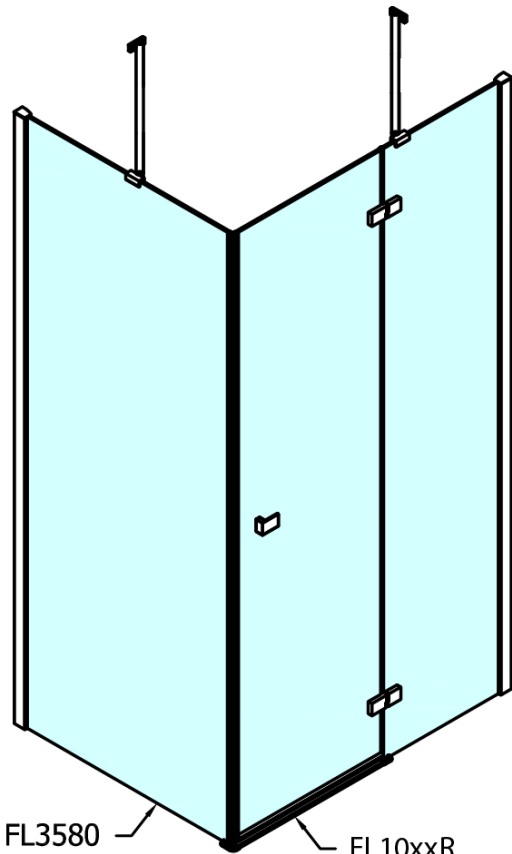

Order code: FL1080LFL3511

Basic information

Brand: Polysan
Series: FORTIS

Size

Width: 800 mm
Height: 2000 mm
Depth: 1100 mm

Properties

Profile colour: Chrome - polished aluminum
Shape: Rectangular shower enclosures
Type of opening: Single pivot door
Opening direction: Left
Opening width: 565 mm
Glass colour: TRANSPARENT glass
Glass finish: Antidrop
Glass thickness: 8 mm
Properties: Frameless design
Weight / Piece: 89.0 kg
Packaging: 2 Piece
Warranty: 2 years

Technical sheet

FL10xxL
FL11xxL

FL3580
FL3590
FL3510
FL3511
FL3512

FL3580
FL3590
FL3510
FL3511
FL3512

FL10xxR
FL11xxR

Dveře	A (mm)	B (mm)	C (mm)
FL1080	785-801	≈ 200	779-795
FL1090	885-901	≈ 300	879-895
FL1010	985-1001	≈ 400	979-995
FL1011	1085-1101	≈ 500	1079-1095
FL1012	1185-1201	≈ 600	1179-1195
FL1113	1285-1301	≈ 700	1279-1295
FL1114	1385-1401	≈ 800	1379-1395
FL1115	1485-1501	≈ 900	1479-1495

Boční stěna	E	D
FL3580	785-801	779-795
FL3590	885-901	879-895
FL3510	985-1001	979-995
FL3511	1085-1101	1079-1095
FL3512	1185-1201	1179-1195

Stavební připravenost pro montáž na dlažbu
 kóty x, y = Rozměr k vnitřní straně skla

Construction readiness for floor mounting
 dimensions x, y = Dimension to the inside of the glass

Dveře	X (mm)	B (mm)
FL1080	768	≈ 200
FL1090	868	≈ 300
FL1010	968	≈ 400
FL1011	1068	≈ 500
FL1012	1168	≈ 600
FL1113	1268	≈ 700
FL1114	1368	≈ 800
FL1115	1468	≈ 900