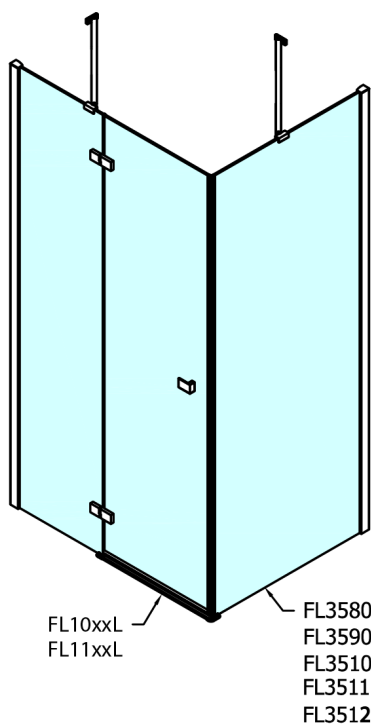

## FORTIS Rectangular screen 800x1100 mm, L variant

**Order code:** FL1080LFL3511

**Size**

Width: 800 mm  
 Height: 2000 mm  
 Depth: 1100 mm

**Properties**

Warranty: 2 years

### Technical sheet

Dveře	A (mm)	B (mm)	C (mm)
FL1080	785-801	≈ 200	779-795
FL1090	885-901	≈ 300	879-895
FL1010	985-1001	≈ 400	979-995
FL1011	1085-1101	≈ 500	1079-1095
FL1012	1185-1201	≈ 600	1179-1195
FL1113	1285-1301	≈ 700	1279-1295
FL1114	1385-1401	≈ 800	1379-1395
FL1115	1485-1501	≈ 900	1479-1495

Boční stěna	E	D
FL3580	785-801	779-795
FL3590	885-901	879-895
FL3510	985-1001	979-995
FL3511	1085-1101	1079-1095
FL3512	1185-1201	1179-1195

Stavební připravenost pro montáž na dlažbu  
 kóty x,y = Rozměr k vnitřní straně skla

Construction readiness for floor mounting  
 dimensions x, y = Dimension to the inside of the glass

Dveře	X (mm)	B (mm)
FL1080	768	≈ 200
FL1090	868	≈ 300
FL1010	968	≈ 400
FL1011	1068	≈ 500
FL1012	1168	≈ 600
FL1113	1268	≈ 700
FL1114	1368	≈ 800
FL1115	1468	≈ 900