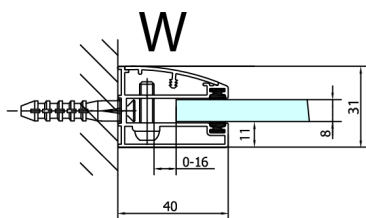

## FORTIS Rectangular screen 800x1100 mm, L variant

**Order code:** FL1080LFL3511

**Size**

Width: 800 mm  
 Height: 2000 mm  
 Depth: 1100 mm

**Properties**

Warranty: 2 years

### Technical sheet

Dveře	A (mm)	B (mm)	C (mm)
FL1080	785-801	≈ 200	779-795
FL1090	885-901	≈ 300	879-895
FL1010	985-1001	≈ 400	979-995
FL1011	1085-1101	≈ 500	1079-1095
FL1012	1185-1201	≈ 600	1179-1195
FL1113	1285-1301	≈ 700	1279-1295
FL1114	1385-1401	≈ 800	1379-1395
FL1115	1485-1501	≈ 900	1479-1495

Boční stěna	E	D
FL3580	785-801	779-795
FL3590	885-901	879-895
FL3510	985-1001	979-995
FL3511	1085-1101	1079-1095
FL3512	1185-1201	1179-1195

Stavební připravenost pro montáž na dlažbu  
 kóty x,y = Rozměr k vnitřní straně skla

Construction readiness for floor mounting  
 dimensions x, y = Dimension to the inside of the glass

Dveře	X (mm)	B (mm)
FL1080	768	≈ 200
FL1090	868	≈ 300
FL1010	968	≈ 400
FL1011	1068	≈ 500
FL1012	1168	≈ 600
FL1113	1268	≈ 700
FL1114	1368	≈ 800
FL1115	1468	≈ 900