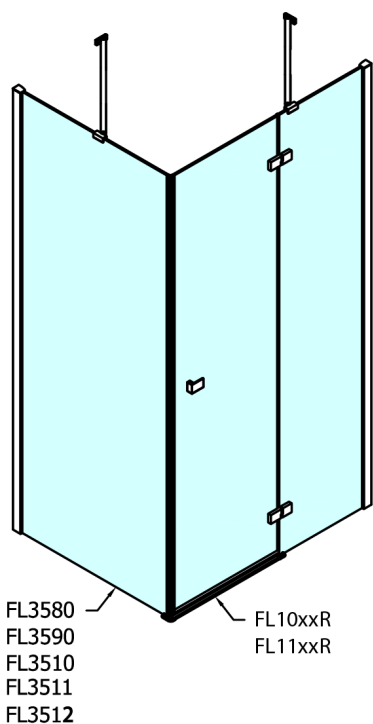

## FORTIS Rectangular screen 800x1100 mm, L variant

**Order code:** FL1080LFL3511

**Size**

Width: 800 mm  
 Height: 2000 mm  
 Depth: 1100 mm

**Properties**

Warranty: 2 years

### Technical sheet

Dveře	A (mm)	B (mm)	C (mm)
FL1080	785-801	≈ 200	779-795
FL1090	885-901	≈ 300	879-895
FL1010	985-1001	≈ 400	979-995
FL1011	1085-1101	≈ 500	1079-1095
FL1012	1185-1201	≈ 600	1179-1195
FL1113	1285-1301	≈ 700	1279-1295
FL1114	1385-1401	≈ 800	1379-1395
FL1115	1485-1501	≈ 900	1479-1495

Boční stěna	E	D
FL3580	785-801	779-795
FL3590	885-901	879-895
FL3510	985-1001	979-995
FL3511	1085-1101	1079-1095
FL3512	1185-1201	1179-1195

Stavební připravenost pro montáž na dlažbu  
 kóty x,y = Rozměr k vnitřní straně skla

Construction readiness for floor mounting  
 dimensions x, y = Dimension to the inside of the glass

Dveře	X (mm)	B (mm)
FL1080	768	≈ 200
FL1090	868	≈ 300
FL1010	968	≈ 400
FL1011	1068	≈ 500
FL1012	1168	≈ 600
FL1113	1268	≈ 700
FL1114	1368	≈ 800
FL1115	1468	≈ 900