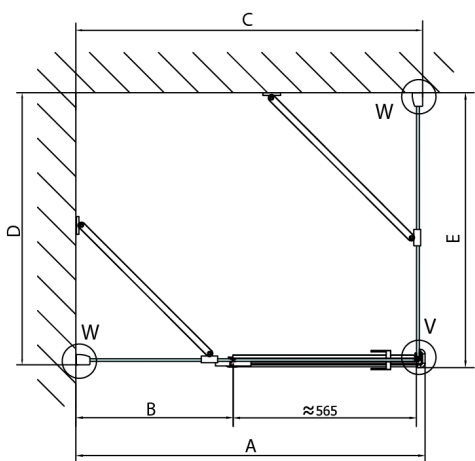

## FORTIS Rectangular screen 800x1100 mm, L variant

**Order code:** FL1080LFL3511

**Size**

Width: 800 mm  
 Height: 2000 mm  
 Depth: 1100 mm

**Properties**

Warranty: 2 years

### Technical sheet

Dveře	A (mm)	B (mm)	C (mm)
FL1080	785-801	≈ 200	779-795
FL1090	885-901	≈ 300	879-895
FL1010	985-1001	≈ 400	979-995
FL1011	1085-1101	≈ 500	1079-1095
FL1012	1185-1201	≈ 600	1179-1195
FL1113	1285-1301	≈ 700	1279-1295
FL1114	1385-1401	≈ 800	1379-1395
FL1115	1485-1501	≈ 900	1479-1495

Boční stěna	E	D
FL3580	785-801	779-795
FL3590	885-901	879-895
FL3510	985-1001	979-995
FL3511	1085-1101	1079-1095
FL3512	1185-1201	1179-1195

Stavební připravenost pro montáž na dlažbu  
 kóty x,y = Rozměr k vnitřní straně skla

Construction readiness for floor mounting  
 dimensions x, y = Dimension to the inside of the glass

Dveře	X (mm)	B (mm)
FL1080	768	≈ 200
FL1090	868	≈ 300
FL1010	968	≈ 400
FL1011	1068	≈ 500
FL1012	1168	≈ 600
FL1113	1268	≈ 700
FL1114	1368	≈ 800
FL1115	1468	≈ 900