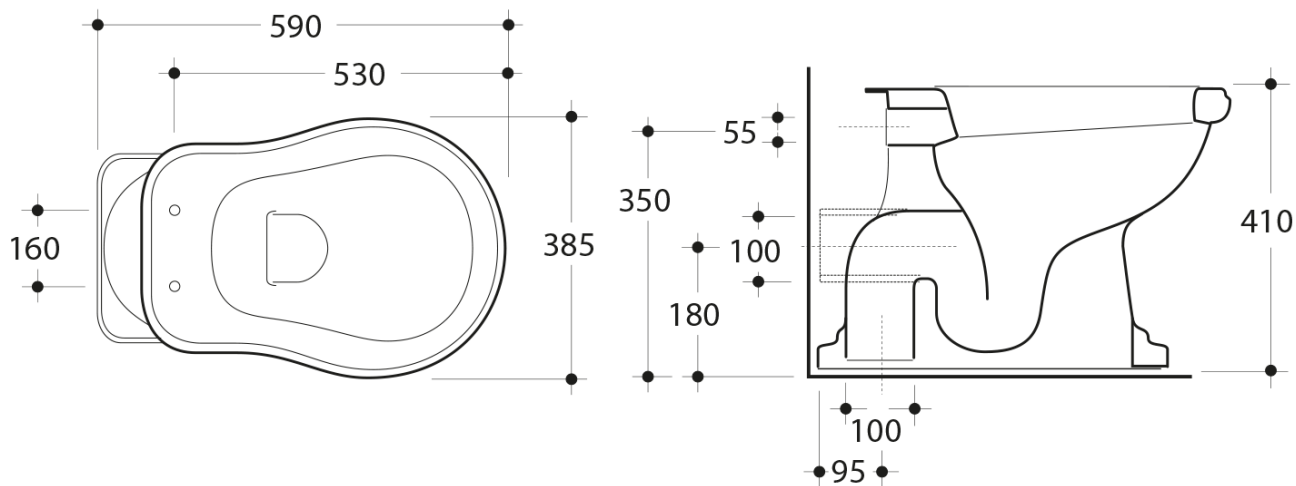

## RETRO Toilet Bowl with Water Tank, P-Trap, white-chrome

**Order code:** WCSET14-RETRO-ZO

### Size

Width: 385 mm  
Height: 410 mm  
Depth: 590 mm

## Technical sheet

\* entrata acqua  
low inlet water

Estensione massima  
con possibilità  
di tagliarlo in base alle  
vostre esigenze  
Maximum  
extensionpossibilities  
to cut itaccording  
to your needs