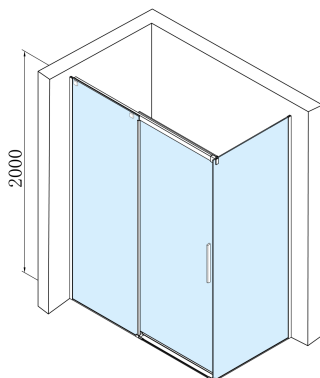

Order code: AL4115CAL5915C

**Size**

Width: 1400 mm  
 Height: 2000 mm  
 Depth: 800 mm

**Properties**

Warranty: 2 years

**Technical sheet**

MODEL	A	B	C
AL3915C	1082-1122	498	425
AL3015C	1182-1222	548	475
AL4015C	1282-1322	598	525
AL4115C	1382-1422	648	575
AL4215C	1482-1522	698	625
AL4315C	1582-1622	748	675

MODEL	D
AL5915C	780-800
AL6015C	880-900
AL6115C	980-1000