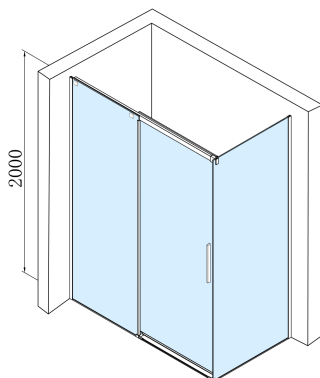

Order code: AL3015CAL6015C

Size

Width: 1200 mm
 Height: 2000 mm
 Depth: 900 mm

Properties

Warranty: 2 years

Technical sheet

MODEL	A	B	C
AL3915C	1082-1122	498	425
AL3015C	1182-1222	548	475
AL4015C	1282-1322	598	525
AL4115C	1382-1422	648	575
AL4215C	1482-1522	698	625
AL4315C	1582-1622	748	675

MODEL	D
AL5915C	780-800
AL6015C	880-900
AL6115C	980-1000