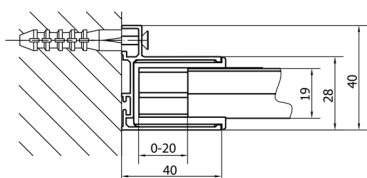

# DEEP Shower Door 1500x1650mm, clear glass

Order code: MD1516

**Size**

Width: 1500 mm

Height: 1650 mm

**Properties**

Warranty: 2 years

## Technical sheet

MODEL	A	B	C
MD1116	1075-1115	~480	~430
MD1216	1175-1215	~530	~480
MD1316	1275-1315	~580	~530
MD1416	1375-1415	~630	~580
MD1516	1475-1515	~680	~630
MD1616	1575-1615	~730	~680