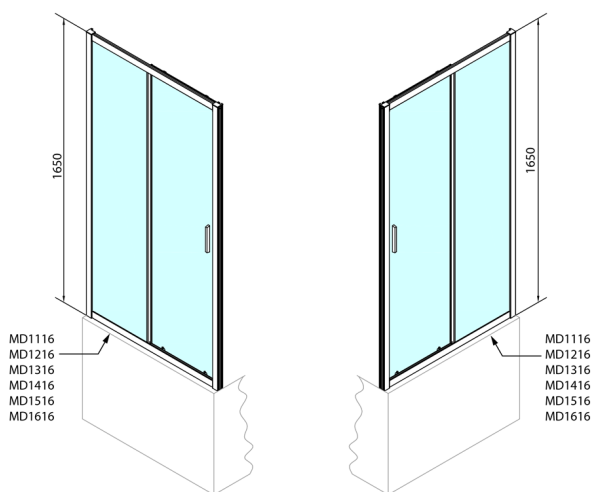

# DEEP Shower Door 1500x1650mm, clear glass

Order code: MD1516

**Size**

Width: 1500 mm

Height: 1650 mm

**Properties**

Warranty: 2 years

## Technical sheet

MODEL	A	B	C
MD1116	1075-1115	~480	~430
MD1216	1175-1215	~530	~480
MD1316	1275-1315	~580	~530
MD1416	1375-1415	~630	~580
MD1516	1475-1515	~680	~630
MD1616	1575-1615	~730	~680