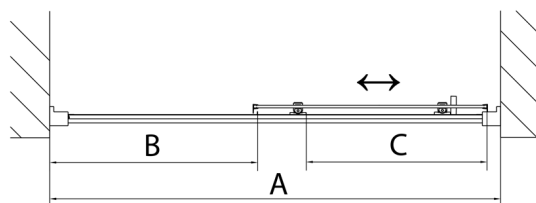

# DEEP Shower Door 1500x1650mm, clear glass

Order code: MD1516

**Size**

Width: 1500 mm

Height: 1650 mm

**Properties**

Warranty: 2 years

## Technical sheet

MODEL	A	B	C
MD1116	1075-1115	~480	~430
MD1216	1175-1215	~530	~480
MD1316	1275-1315	~580	~530
MD1416	1375-1415	~630	~580
MD1516	1475-1515	~680	~630
MD1616	1575-1615	~730	~680