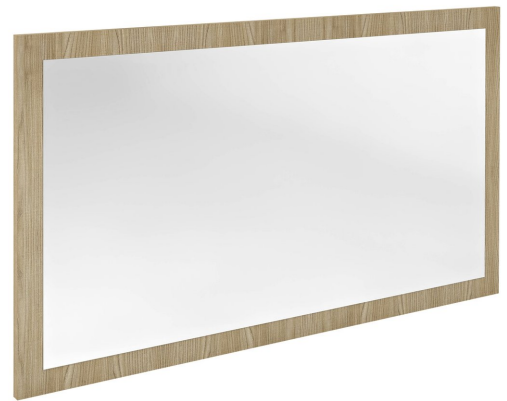

## NIROX mirror with frame 1200x700xmm, Elm Bardini

**Order code:** NX127-1313

### Size

**Width:** 1200 mm

**Height:** 700 mm

### Properties

**Decor:** Elm Bardini

**Material:** MDF/laminate

**Warranty:** 2 years