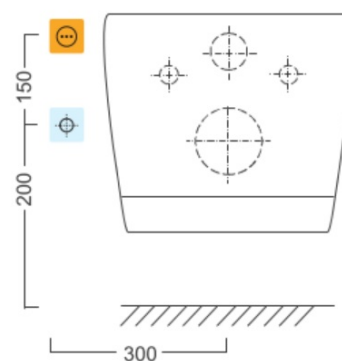

## Size

**Width:** 388 mm

**Depth:** 504 mm

## Technical sheet

Option A

Option B

-  Electrical outlet
-  Cold water connection