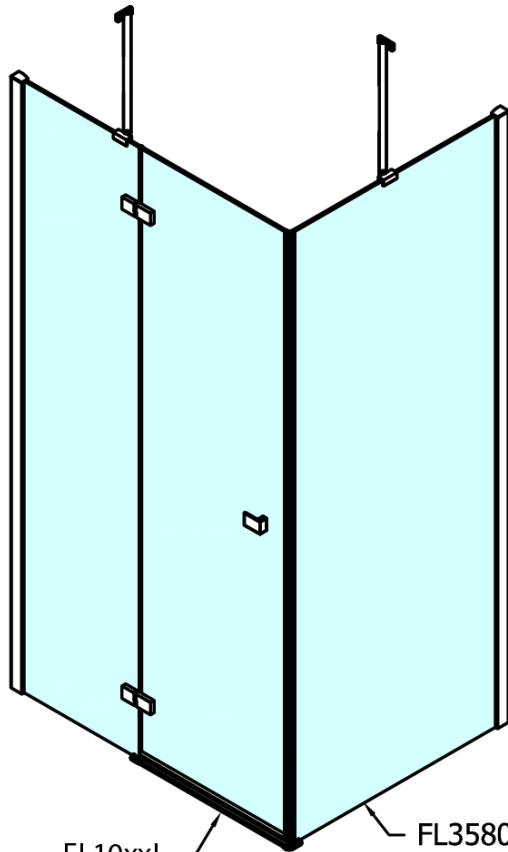

FORTIS Side Panel, 1200mm, clear glass

Order code: FL3512

Basic information

Brand: Polysan

Series: FORTIS

Size

Width: 1200 mm

Height: 2000 mm

Properties

Profile colour: Chrome - polished aluminum

Shape: Fixed panel for shower door

Glass colour: TRANSPARENT glass

Glass finish: Antidrop

Glass thickness: 8 mm

Weight / Piece: 51.0 kg

Packaging: 1 Piece

Warranty: 2 years

Technical sheet

Dveře	A (mm)	B (mm)	C (mm)
FL1080	785-801	≈ 200	779-795
FL1090	885-901	≈ 300	879-895
FL1010	985-1001	≈ 400	979-995
FL1011	1085-1101	≈ 500	1079-1095
FL1012	1185-1201	≈ 600	1179-1195
FL1113	1285-1301	≈ 700	1279-1295
FL1114	1385-1401	≈ 800	1379-1395
FL1115	1485-1501	≈ 900	1479-1495

Boční stěna	E	D
FL3580	785-801	779-795
FL3590	885-901	879-895
FL3510	985-1001	979-995
FL3511	1085-1101	1079-1095
FL3512	1185-1201	1179-1195

FL10xxL
FL11xxL

FL3580
FL3590
FL3510
FL3511
FL3512

FL3580
FL3590
FL3510
FL3511
FL3512