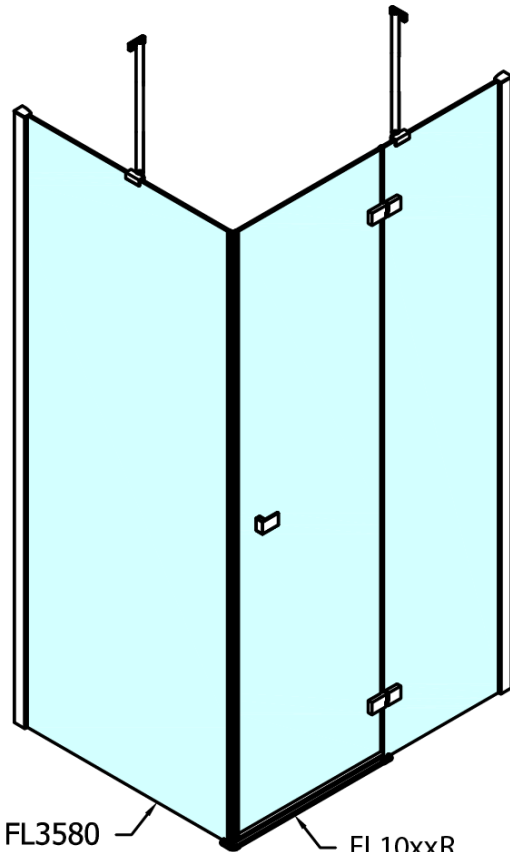

FORTIS Side Panel, 1200mm, clear glass

Order code: FL3512

Basic information

Brand: Polysan

Series: FORTIS

Size

Width: 1200 mm

Height: 2000 mm

Properties

Profile colour: Chrome - polished aluminum

Shape: Fixed panel for shower door

Glass colour: TRANSPARENT glass

Glass finish: Antidrop

Glass thickness: 8 mm

Weight / Piece: 51.0 kg

Packaging: 1 Piece

Warranty: 2 years

Technical sheet

Dveře	A (mm)	B (mm)	C (mm)
FL1080	785-801	≈ 200	779-795
FL1090	885-901	≈ 300	879-895
FL1010	985-1001	≈ 400	979-995
FL1011	1085-1101	≈ 500	1079-1095
FL1012	1185-1201	≈ 600	1179-1195
FL1113	1285-1301	≈ 700	1279-1295
FL1114	1385-1401	≈ 800	1379-1395
FL1115	1485-1501	≈ 900	1479-1495

Boční stěna	E	D
FL3580	785-801	779-795
FL3590	885-901	879-895
FL3510	985-1001	979-995
FL3511	1085-1101	1079-1095
FL3512	1185-1201	1179-1195

FL10xxL
FL11xxL

FL3580
FL3590
FL3510
FL3511
FL3512

FL3580
FL3590
FL3510
FL3511
FL3512