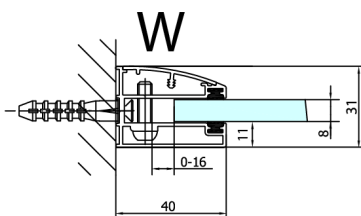

Technical sheet

Dveře	A (mm)	B (mm)	C (mm)
FL1080	785-801	≈ 200	779-795
FL1090	885-901	≈ 300	879-895
FL1010	985-1001	≈ 400	979-995
FL1011	1085-1101	≈ 500	1079-1095
FL1012	1185-1201	≈ 600	1179-1195
FL1113	1285-1301	≈ 700	1279-1295
FL1114	1385-1401	≈ 800	1379-1395
FL1115	1485-1501	≈ 900	1479-1495

Boční stěna	E	D
FL3580	785-801	779-795
FL3590	885-901	879-895
FL3510	985-1001	979-995
FL3511	1085-1101	1079-1095
FL3512	1185-1201	1179-1195