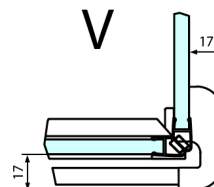

Technical sheet

Dveře	A (mm)	B (mm)	C (mm)
FL1080	785-801	≈ 200	779-795
FL1090	885-901	≈ 300	879-895
FL1010	985-1001	≈ 400	979-995
FL1011	1085-1101	≈ 500	1079-1095
FL1012	1185-1201	≈ 600	1179-1195
FL1113	1285-1301	≈ 700	1279-1295
FL1114	1385-1401	≈ 800	1379-1395
FL1115	1485-1501	≈ 900	1479-1495

Boční stěna	E	D
FL3580	785-801	779-795
FL3590	885-901	879-895
FL3510	985-1001	979-995
FL3511	1085-1101	1079-1095
FL3512	1185-1201	1179-1195