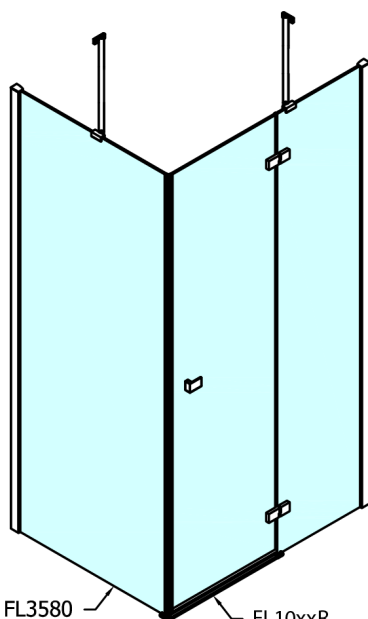

## FORTIS Side Panel, 1200mm, clear glass

Order code: FL3512

### Size

Width: 1200 mm  
Height: 2000 mm

## Technical sheet

Dveře	A (mm)	B (mm)	C (mm)
FL1080	785-801	≈ 200	779-795
FL1090	885-901	≈ 300	879-895
FL1010	985-1001	≈ 400	979-995
FL1011	1085-1101	≈ 500	1079-1095
FL1012	1185-1201	≈ 600	1179-1195
FL1113	1285-1301	≈ 700	1279-1295
FL1114	1385-1401	≈ 800	1379-1395
FL1115	1485-1501	≈ 900	1479-1495

Boční stěna	E	D
FL3580	785-801	779-795
FL3590	885-901	879-895
FL3510	985-1001	979-995
FL3511	1085-1101	1079-1095
FL3512	1185-1201	1179-1195

FL10xxL  
FL11xxL

FL3580  
FL3590  
FL3510  
FL3511  
FL3512

FL3580  
FL3590  
FL3510  
FL3511  
FL3512