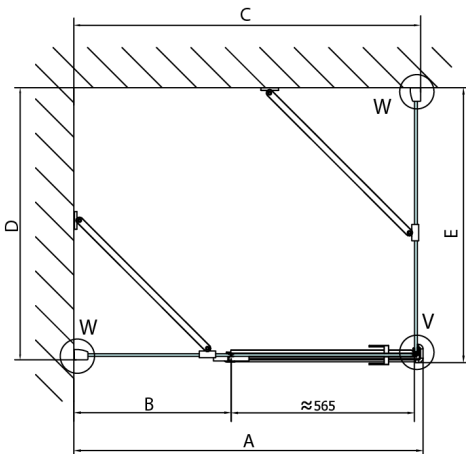

Technical sheet

Dveře	A (mm)	B (mm)	C (mm)
FL1080	785-801	≈ 200	779-795
FL1090	885-901	≈ 300	879-895
FL1010	985-1001	≈ 400	979-995
FL1011	1085-1101	≈ 500	1079-1095
FL1012	1185-1201	≈ 600	1179-1195
FL1113	1285-1301	≈ 700	1279-1295
FL1114	1385-1401	≈ 800	1379-1395
FL1115	1485-1501	≈ 900	1479-1495

Boční stěna	E	D
FL3580	785-801	779-795
FL3590	885-901	879-895
FL3510	985-1001	979-995
FL3511	1085-1101	1079-1095
FL3512	1185-1201	1179-1195