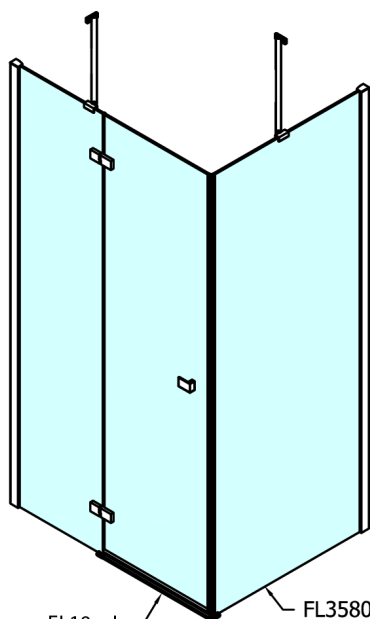

FL10xxL
FL11xxL

FL3580
FL3590
FL3510
FL3511
FL3512