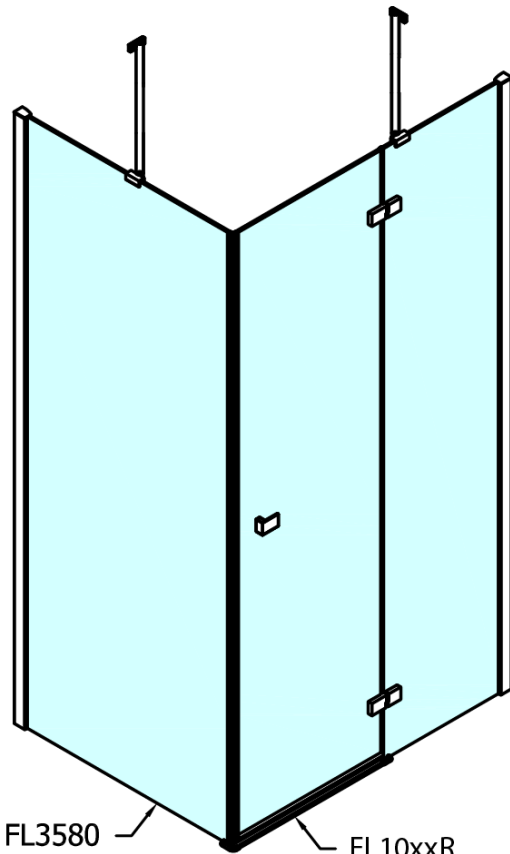

FORTIS Side Panel, 1100mm, clear glass

Order code: FL3511

Basic information

Brand: Polysan

Series: FORTIS

Size

Width: 1100 mm

Height: 2000 mm

Properties

Profile colour: Chrome - polished aluminum

Shape: Fixed panel for shower door

Glass colour: TRANSPARENT glass

Glass finish: Antidrop

Glass thickness: 8 mm

Weight / Piece: 47.0 kg

Packaging: 1 Piece

Warranty: 2 years

Technical sheet

FL10xxL
FL11xxL

FL3580
FL3590
FL3510
FL3511
FL3512

FL3580
FL3590
FL3510
FL3511
FL3512

FL10xxR
FL11xxR

Dveře	A (mm)	B (mm)	C (mm)
FL1080	785-801	≈ 200	779-795
FL1090	885-901	≈ 300	879-895
FL1010	985-1001	≈ 400	979-995
FL1011	1085-1101	≈ 500	1079-1095
FL1012	1185-1201	≈ 600	1179-1195
FL1113	1285-1301	≈ 700	1279-1295
FL1114	1385-1401	≈ 800	1379-1395
FL1115	1485-1501	≈ 900	1479-1495

Boční stěna	E	D
FL3580	785-801	779-795
FL3590	885-901	879-895
FL3510	985-1001	979-995
FL3511	1085-1101	1079-1095
FL3512	1185-1201	1179-1195