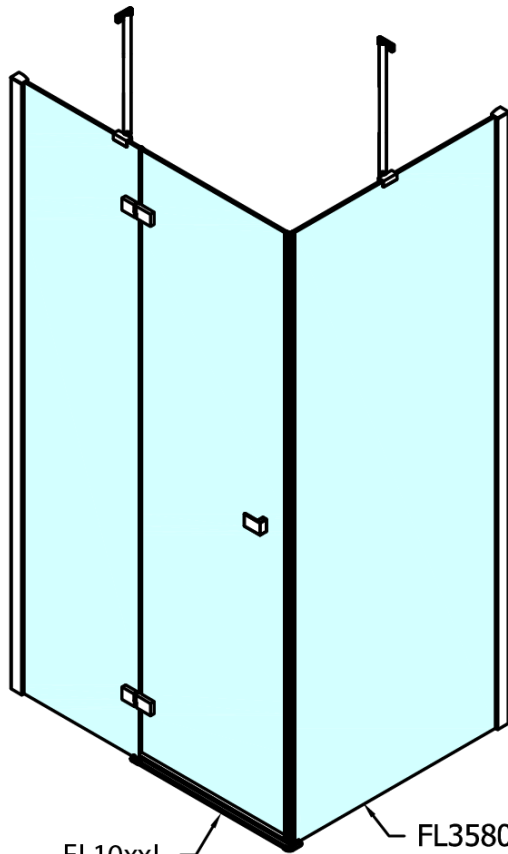

FORTIS Side Panel, 1100mm, clear glass

Order code: FL3511

Basic information

Brand: Polysan

Series: FORTIS

Size

Width: 1100 mm

Height: 2000 mm

Properties

Profile colour: Chrome - polished aluminum

Shape: Fixed panel for shower door

Glass colour: TRANSPARENT glass

Glass finish: Antidrop

Glass thickness: 8 mm

Weight / Piece: 47.0 kg

Packaging: 1 Piece

Warranty: 2 years

Technical sheet

FL10xxL
FL11xxL

FL3580
FL3590
FL3510
FL3511
FL3512

FL3580
FL3590
FL3510
FL3511
FL3512

FL10xxR
FL11xxR

Dveře	A (mm)	B (mm)	C (mm)
FL1080	785-801	≈ 200	779-795
FL1090	885-901	≈ 300	879-895
FL1010	985-1001	≈ 400	979-995
FL1011	1085-1101	≈ 500	1079-1095
FL1012	1185-1201	≈ 600	1179-1195
FL1113	1285-1301	≈ 700	1279-1295
FL1114	1385-1401	≈ 800	1379-1395
FL1115	1485-1501	≈ 900	1479-1495

Boční stěna	E	D
FL3580	785-801	779-795
FL3590	885-901	879-895
FL3510	985-1001	979-995
FL3511	1085-1101	1079-1095
FL3512	1185-1201	1179-1195