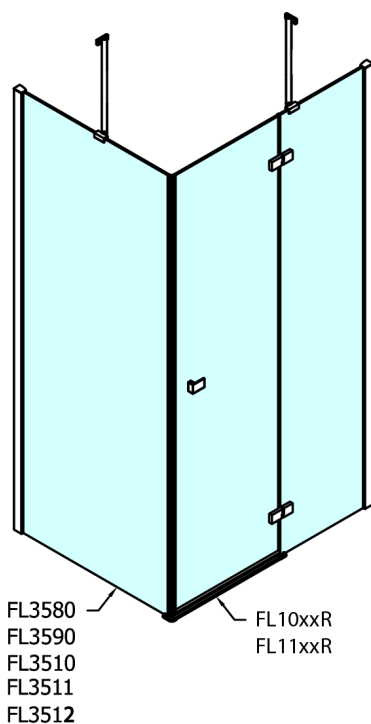

FORTIS Side Panel, 1100mm, clear glass

Order code: FL3511

Size

Width: 1100 mm

Height: 2000 mm

Properties

Warranty: 2 years

Technical sheet

Dveře	A (mm)	B (mm)	C (mm)
FL1080	785-801	≈ 200	779-795
FL1090	885-901	≈ 300	879-895
FL1010	985-1001	≈ 400	979-995
FL1011	1085-1101	≈ 500	1079-1095
FL1012	1185-1201	≈ 600	1179-1195
FL1113	1285-1301	≈ 700	1279-1295
FL1114	1385-1401	≈ 800	1379-1395
FL1115	1485-1501	≈ 900	1479-1495

Boční stěna	E	D
FL3580	785-801	779-795
FL3590	885-901	879-895
FL3510	985-1001	979-995
FL3511	1085-1101	1079-1095
FL3512	1185-1201	1179-1195