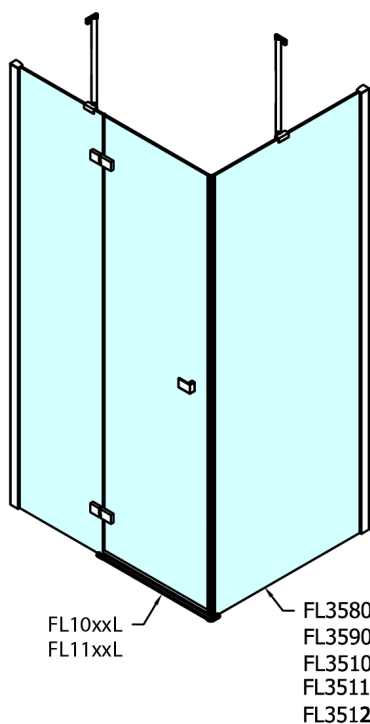

FORTIS Side Panel, 1100mm, clear glass

Order code: FL3511

Size

Width: 1100 mm

Height: 2000 mm

Properties

Warranty: 2 years

Technical sheet

Dveře	A (mm)	B (mm)	C (mm)
FL1080	785-801	≈ 200	779-795
FL1090	885-901	≈ 300	879-895
FL1010	985-1001	≈ 400	979-995
FL1011	1085-1101	≈ 500	1079-1095
FL1012	1185-1201	≈ 600	1179-1195
FL1113	1285-1301	≈ 700	1279-1295
FL1114	1385-1401	≈ 800	1379-1395
FL1115	1485-1501	≈ 900	1479-1495

Boční stěna	E	D
FL3580	785-801	779-795
FL3590	885-901	879-895
FL3510	985-1001	979-995
FL3511	1085-1101	1079-1095
FL3512	1185-1201	1179-1195