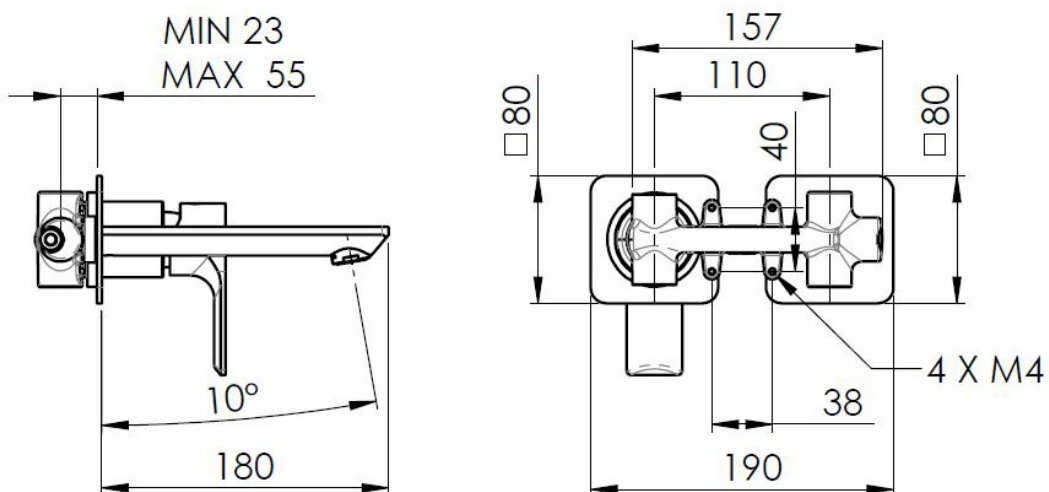

Technical sheet