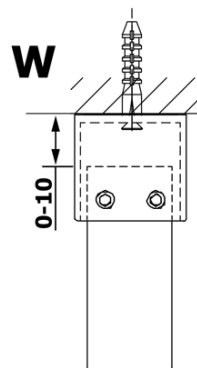

### Size

**Width:** 1400 mm

**Height:** 2000 mm

### Properties

**Glass colour:** Matte glass

**Glass finish:** Coated glass

**Glass thickness:** 8 mm

**Weight / Piece:** 72.0 kg

**Packaging:** 1 Piece

**Warranty:** 3 years

Technical sheet

MODEL	A
GX1470	685-700
GX1480	785-800
GX1490	885-900
GX1410	985-1000
GX1411	1085-1100
GX1412	1185-1200
GX1413	1285-1300
GX1414	1385-1400

MODEL	A
GX1470	679
GX1480	779
GX1490	879
GX1410	979
GX1411	1079
GX1412	1179
GX1413	1279
GX1414	1379