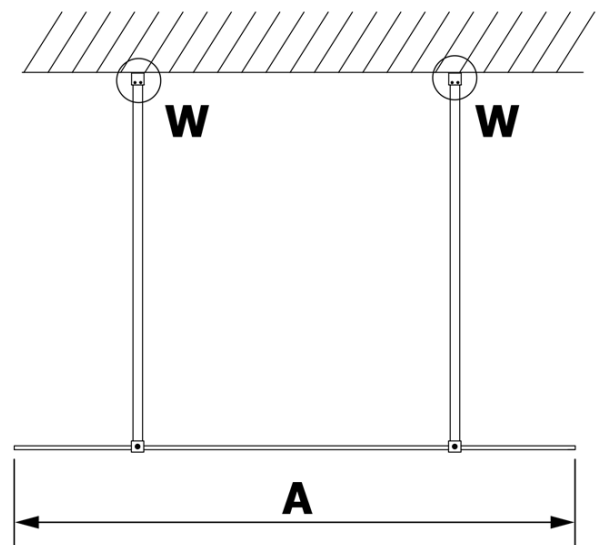

### Size

**Width:** 1400 mm

**Height:** 2000 mm

### Properties

**Glass colour:** Matte glass

**Glass finish:** Coated glass

**Glass thickness:** 8 mm

**Weight / Piece:** 72.0 kg

**Packaging:** 1 Piece

**Warranty:** 3 years

Technical sheet

MODEL	A
GX1470	685-700
GX1480	785-800
GX1490	885-900
GX1410	985-1000
GX1411	1085-1100
GX1412	1185-1200
GX1413	1285-1300
GX1414	1385-1400

MODEL	A
GX1470	679
GX1480	779
GX1490	879
GX1410	979
GX1411	1079
GX1412	1179
GX1413	1279
GX1414	1379