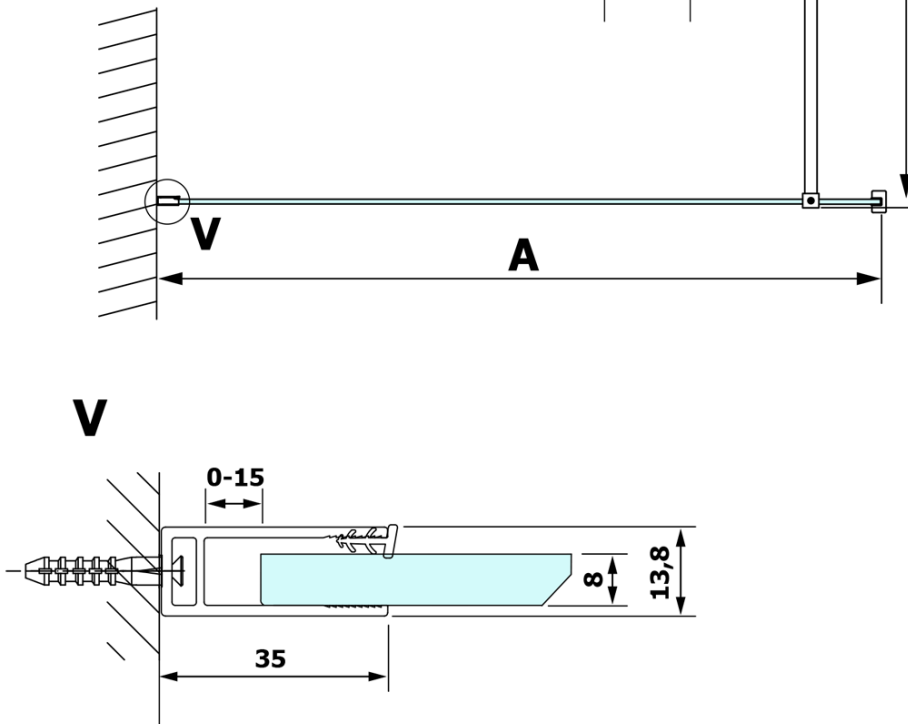

### Size

**Width:** 1400 mm

**Height:** 2000 mm

### Properties

**Glass colour:** Matte glass

**Glass finish:** Coated glass

**Glass thickness:** 8 mm

**Weight / Piece:** 72.0 kg

**Packaging:** 1 Piece

**Warranty:** 3 years

Technical sheet

MODEL	A
GX1470	685-700
GX1480	785-800
GX1490	885-900
GX1410	985-1000
GX1411	1085-1100
GX1412	1185-1200
GX1413	1285-1300
GX1414	1385-1400

MODEL	A
GX1470	679
GX1480	779
GX1490	879
GX1410	979
GX1411	1079
GX1412	1179
GX1413	1279
GX1414	1379