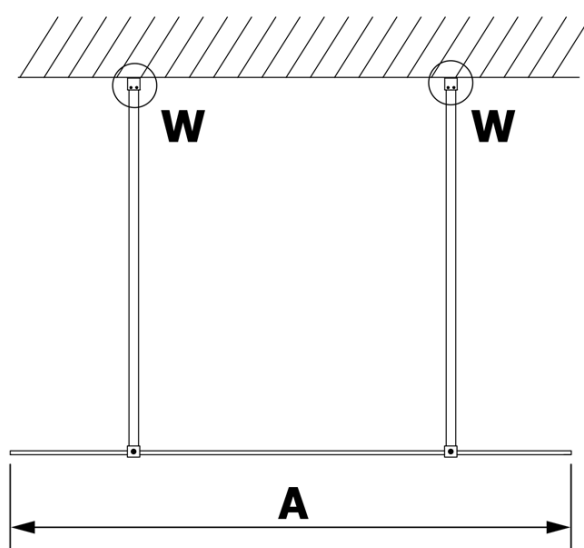

### Size

**Width:** 1400 mm

**Height:** 2000 mm

### Properties

**Glass colour:** Matte glass

**Glass finish:** Coated glass

**Glass thickness:** 8 mm

**Weight / Piece:** 72.0 kg

**Packaging:** 1 Piece

**Warranty:** 3 years

Technical sheet

MODEL	A
GX1470	685-700
GX1480	785-800
GX1490	885-900
GX1410	985-1000
GX1411	1085-1100
GX1412	1185-1200
GX1413	1285-1300
GX1414	1385-1400

MODEL	A
GX1470	679
GX1480	779
GX1490	879
GX1410	979
GX1411	1079
GX1412	1179
GX1413	1279
GX1414	1379