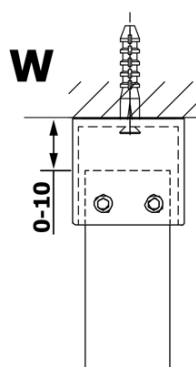

### Size

**Width:** 1400 mm

**Height:** 2000 mm

### Properties

**Glass colour:** Matte glass

**Glass finish:** Coated glass

**Glass thickness:** 8 mm

**Weight / Piece:** 72.0 kg

**Packaging:** 1 Piece

**Warranty:** 3 years

Technical sheet

MODEL	A
GX1470	685-700
GX1480	785-800
GX1490	885-900
GX1410	985-1000
GX1411	1085-1100
GX1412	1185-1200
GX1413	1285-1300
GX1414	1385-1400

MODEL	A
GX1470	679
GX1480	779
GX1490	879
GX1410	979
GX1411	1079
GX1412	1179
GX1413	1279
GX1414	1379