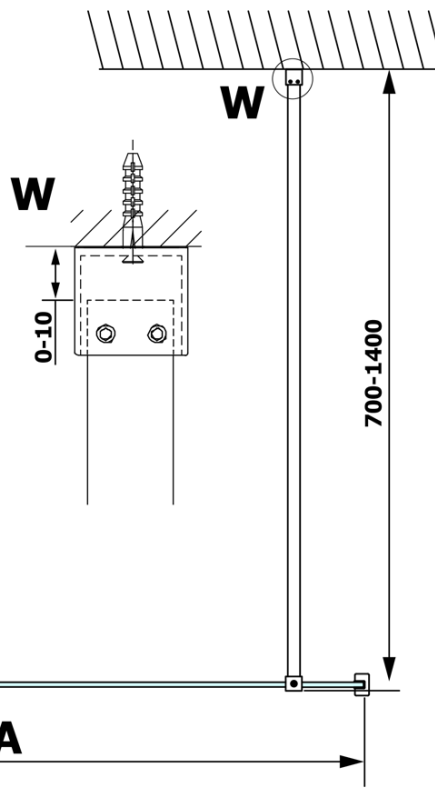

### Size

**Width:** 1400 mm

**Height:** 2000 mm

### Properties

**Glass colour:** Matte glass

**Glass finish:** Coated glass

**Glass thickness:** 8 mm

**Weight / Piece:** 72.0 kg

**Packaging:** 1 Piece

**Warranty:** 3 years

Technical sheet

MODEL	A
GX1470	685-700
GX1480	785-800
GX1490	885-900
GX1410	985-1000
GX1411	1085-1100
GX1412	1185-1200
GX1413	1285-1300
GX1414	1385-1400

MODEL	A
GX1470	679
GX1480	779
GX1490	879
GX1410	979
GX1411	1079
GX1412	1179
GX1413	1279
GX1414	1379