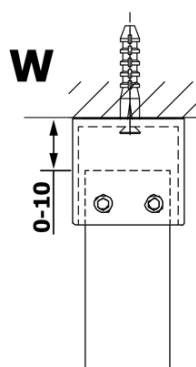

### Size

**Width:** 1400 mm  
**Height:** 2000 mm

### Properties

**Glass colour:** Matte glass  
**Glass finish:** Coated glass  
**Glass thickness:** 8 mm  
**Weight / Piece:** 72.0 kg  
**Packaging:** 1 Piece  
**Warranty:** 3 years

Technical sheet

MODEL	A
GX1470	685-700
GX1480	785-800
GX1490	885-900
GX1410	985-1000
GX1411	1085-1100
GX1412	1185-1200
GX1413	1285-1300
GX1414	1385-1400

MODEL	A
GX1470	679
GX1480	779
GX1490	879
GX1410	979
GX1411	1079
GX1412	1179
GX1413	1279
GX1414	1379