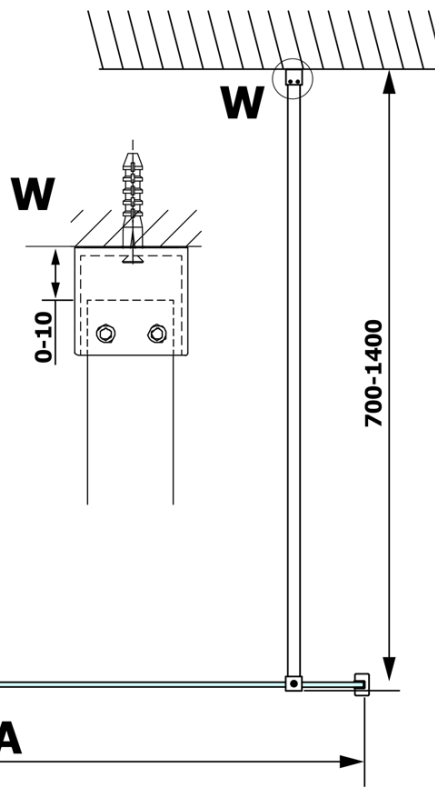

### Size

**Width:** 1300 mm

**Height:** 2000 mm

### Properties

**Glass colour:** Matte glass

**Glass finish:** Coated glass

**Glass thickness:** 8 mm

**Weight / Piece:** 67.0 kg

**Packaging:** 1 Piece

**Warranty:** 3 years

Technical sheet

MODEL	A
GX1470	685-700
GX1480	785-800
GX1490	885-900
GX1410	985-1000
GX1411	1085-1100
GX1412	1185-1200
GX1413	1285-1300
GX1414	1385-1400

MODEL	A
GX1470	679
GX1480	779
GX1490	879
GX1410	979
GX1411	1079
GX1412	1179
GX1413	1279
GX1414	1379