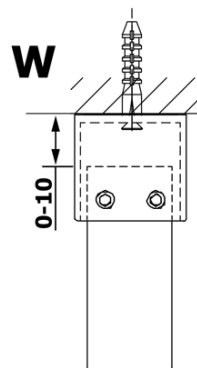

### Size

**Width:** 1300 mm

**Height:** 2000 mm

### Properties

**Glass colour:** Matte glass

**Glass finish:** Coated glass

**Glass thickness:** 8 mm

**Weight / Piece:** 67.0 kg

**Packaging:** 1 Piece

**Warranty:** 3 years

Technical sheet

MODEL	A
GX1470	685-700
GX1480	785-800
GX1490	885-900
GX1410	985-1000
GX1411	1085-1100
GX1412	1185-1200
GX1413	1285-1300
GX1414	1385-1400

MODEL	A
GX1470	679
GX1480	779
GX1490	879
GX1410	979
GX1411	1079
GX1412	1179
GX1413	1279
GX1414	1379