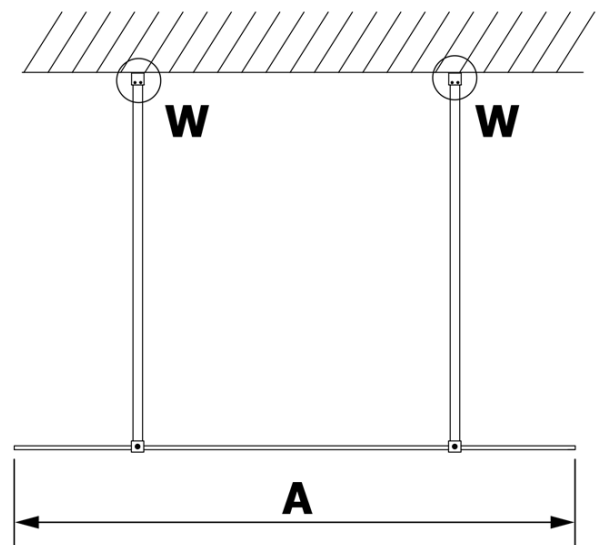

### Size

**Width:** 1300 mm

**Height:** 2000 mm

### Properties

**Glass colour:** Matte glass

**Glass finish:** Coated glass

**Glass thickness:** 8 mm

**Weight / Piece:** 67.0 kg

**Packaging:** 1 Piece

**Warranty:** 3 years

Technical sheet

MODEL	A
GX1470	685-700
GX1480	785-800
GX1490	885-900
GX1410	985-1000
GX1411	1085-1100
GX1412	1185-1200
GX1413	1285-1300
GX1414	1385-1400

MODEL	A
GX1470	679
GX1480	779
GX1490	879
GX1410	979
GX1411	1079
GX1412	1179
GX1413	1279
GX1414	1379