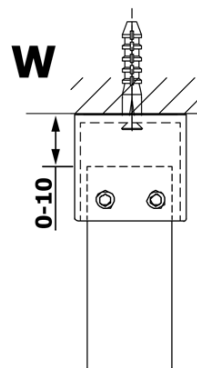

### Size

**Width:** 1200 mm

**Height:** 2000 mm

### Properties

**Glass colour:** Matte glass

**Glass finish:** Coated glass

**Glass thickness:** 8 mm

**Weight / Piece:** 62.0 kg

**Packaging:** 1 Piece

**Warranty:** 3 years

Technical sheet

MODEL	A
GX1470	685-700
GX1480	785-800
GX1490	885-900
GX1410	985-1000
GX1411	1085-1100
GX1412	1185-1200
GX1413	1285-1300
GX1414	1385-1400

MODEL	A
GX1470	679
GX1480	779
GX1490	879
GX1410	979
GX1411	1079
GX1412	1179
GX1413	1279
GX1414	1379