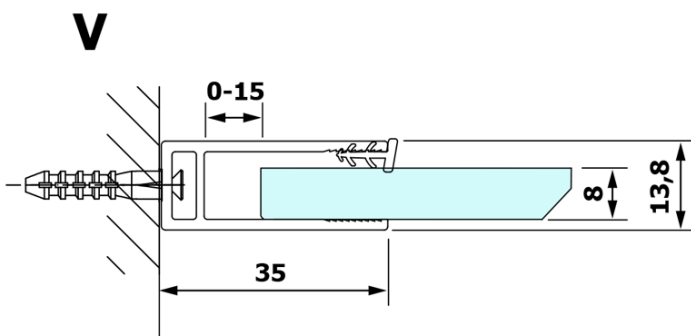

### Size

**Width:** 1200 mm

**Height:** 2000 mm

### Properties

**Glass colour:** Matte glass

**Glass finish:** Coated glass

**Glass thickness:** 8 mm

**Weight / Piece:** 62.0 kg

**Packaging:** 1 Piece

**Warranty:** 3 years

Technical sheet

MODEL	A
GX1470	685-700
GX1480	785-800
GX1490	885-900
GX1410	985-1000
GX1411	1085-1100
GX1412	1185-1200
GX1413	1285-1300
GX1414	1385-1400

MODEL	A
GX1470	679
GX1480	779
GX1490	879
GX1410	979
GX1411	1079
GX1412	1179
GX1413	1279
GX1414	1379