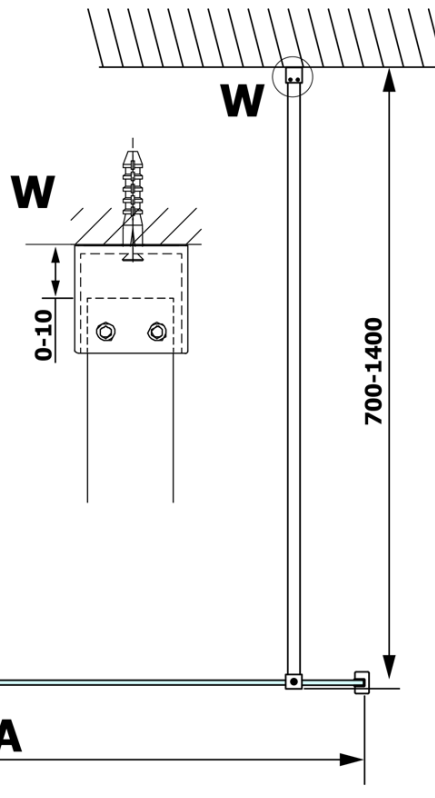

### Size

**Width:** 1200 mm

**Height:** 2000 mm

### Properties

**Glass colour:** Matte glass

**Glass finish:** Coated glass

**Glass thickness:** 8 mm

**Weight / Piece:** 62.0 kg

**Packaging:** 1 Piece

**Warranty:** 3 years

Technical sheet

MODEL	A
GX1470	685-700
GX1480	785-800
GX1490	885-900
GX1410	985-1000
GX1411	1085-1100
GX1412	1185-1200
GX1413	1285-1300
GX1414	1385-1400

MODEL	A
GX1470	679
GX1480	779
GX1490	879
GX1410	979
GX1411	1079
GX1412	1179
GX1413	1279
GX1414	1379