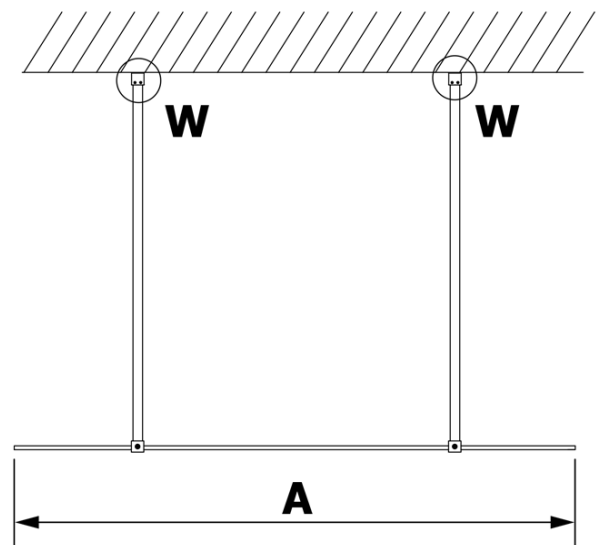

### Size

**Width:** 1200 mm

**Height:** 2000 mm

### Properties

**Glass colour:** Matte glass

**Glass finish:** Coated glass

**Glass thickness:** 8 mm

**Weight / Piece:** 62.0 kg

**Packaging:** 1 Piece

**Warranty:** 3 years

Technical sheet

MODEL	A
GX1470	685-700
GX1480	785-800
GX1490	885-900
GX1410	985-1000
GX1411	1085-1100
GX1412	1185-1200
GX1413	1285-1300
GX1414	1385-1400

MODEL	A
GX1470	679
GX1480	779
GX1490	879
GX1410	979
GX1411	1079
GX1412	1179
GX1413	1279
GX1414	1379