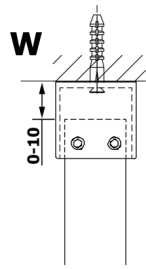

VARIO matt glass 1200x2000mm

Order code: GX1412

Size

Width: 1200 mm
Height: 2000 mm

Properties

Warranty: 3 years

Technical sheet

MODEL	A
GX1470	685-700
GX1480	785-800
GX1490	885-900
GX1410	985-1000
GX1411	1085-1100
GX1412	1185-1200
GX1413	1285-1300
GX1414	1385-1400

MODEL	A
GX1470	679
GX1480	779
GX1490	879
GX1410	979
GX1411	1079
GX1412	1179
GX1413	1279
GX1414	1379