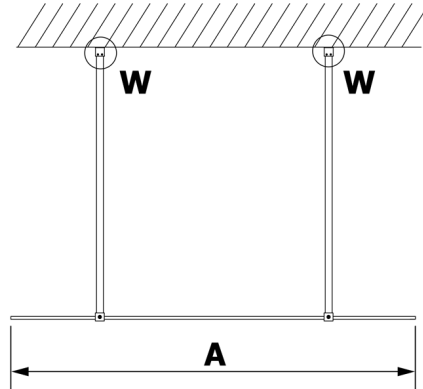

VARIO matt glass 1200x2000mm

Order code: GX1412

Size

Width: 1200 mm
Height: 2000 mm

Properties

Warranty: 3 years

Technical sheet

MODEL	A
GX1470	685-700
GX1480	785-800
GX1490	885-900
GX1410	985-1000
GX1411	1085-1100
GX1412	1185-1200
GX1413	1285-1300
GX1414	1385-1400

MODEL	A
GX1470	679
GX1480	779
GX1490	879
GX1410	979
GX1411	1079
GX1412	1179
GX1413	1279
GX1414	1379