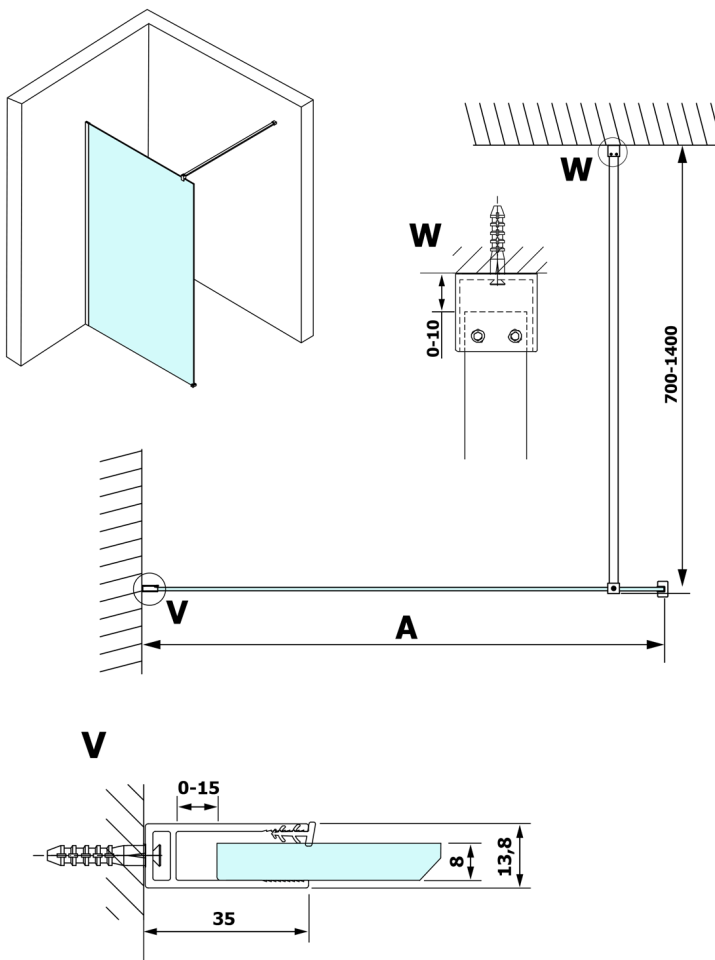

VARIO matt glass 1200x2000mm

Order code: GX1412

Size

Width: 1200 mm
Height: 2000 mm

Properties

Warranty: 3 years

Technical sheet

MODEL	A
GX1470	685-700
GX1480	785-800
GX1490	885-900
GX1410	985-1000
GX1411	1085-1100
GX1412	1185-1200
GX1413	1285-1300
GX1414	1385-1400

MODEL	A
GX1470	679
GX1480	779
GX1490	879
GX1410	979
GX1411	1079
GX1412	1179
GX1413	1279
GX1414	1379