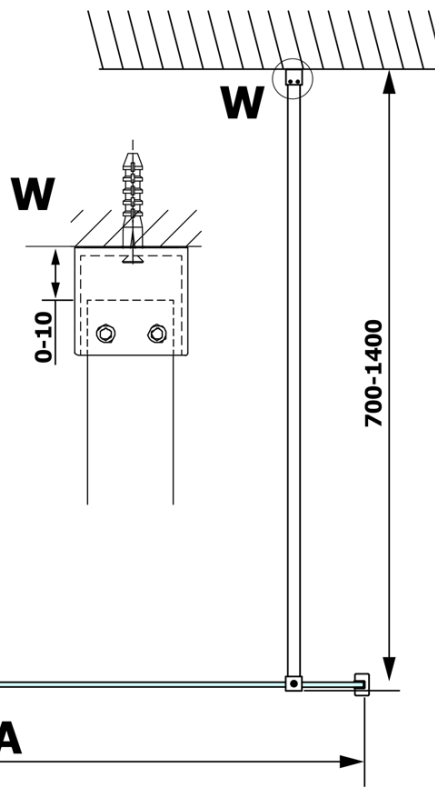

### Size

**Width:** 1100 mm

**Height:** 2000 mm

### Properties

**Glass colour:** Matte glass

**Glass finish:** Coated glass

**Glass thickness:** 8 mm

**Weight / Piece:** 57.0 kg

**Packaging:** 1 Piece

**Warranty:** 3 years

Technical sheet

MODEL	A
GX1470	685-700
GX1480	785-800
GX1490	885-900
GX1410	985-1000
GX1411	1085-1100
GX1412	1185-1200
GX1413	1285-1300
GX1414	1385-1400

MODEL	A
GX1470	679
GX1480	779
GX1490	879
GX1410	979
GX1411	1079
GX1412	1179
GX1413	1279
GX1414	1379