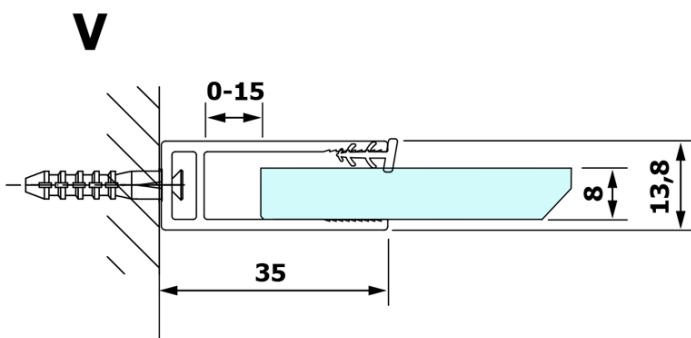

### Size

**Width:** 1100 mm

**Height:** 2000 mm

### Properties

**Glass colour:** Matte glass

**Glass finish:** Coated glass

**Glass thickness:** 8 mm

**Weight / Piece:** 57.0 kg

**Packaging:** 1 Piece

**Warranty:** 3 years

Technical sheet

MODEL	A
GX1470	685-700
GX1480	785-800
GX1490	885-900
GX1410	985-1000
GX1411	1085-1100
GX1412	1185-1200
GX1413	1285-1300
GX1414	1385-1400

MODEL	A
GX1470	679
GX1480	779
GX1490	879
GX1410	979
GX1411	1079
GX1412	1179
GX1413	1279
GX1414	1379