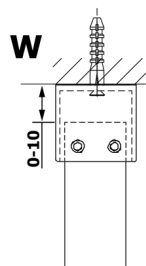

Order code: GX1411

Size

Width: 1100 mm
Height: 2000 mm

Properties

Warranty: 3 years

Technical sheet

MODEL	A
GX1470	685-700
GX1480	785-800
GX1490	885-900
GX1410	985-1000
GX1411	1085-1100
GX1412	1185-1200
GX1413	1285-1300
GX1414	1385-1400

MODEL	A
GX1470	679
GX1480	779
GX1490	879
GX1410	979
GX1411	1079
GX1412	1179
GX1413	1279
GX1414	1379