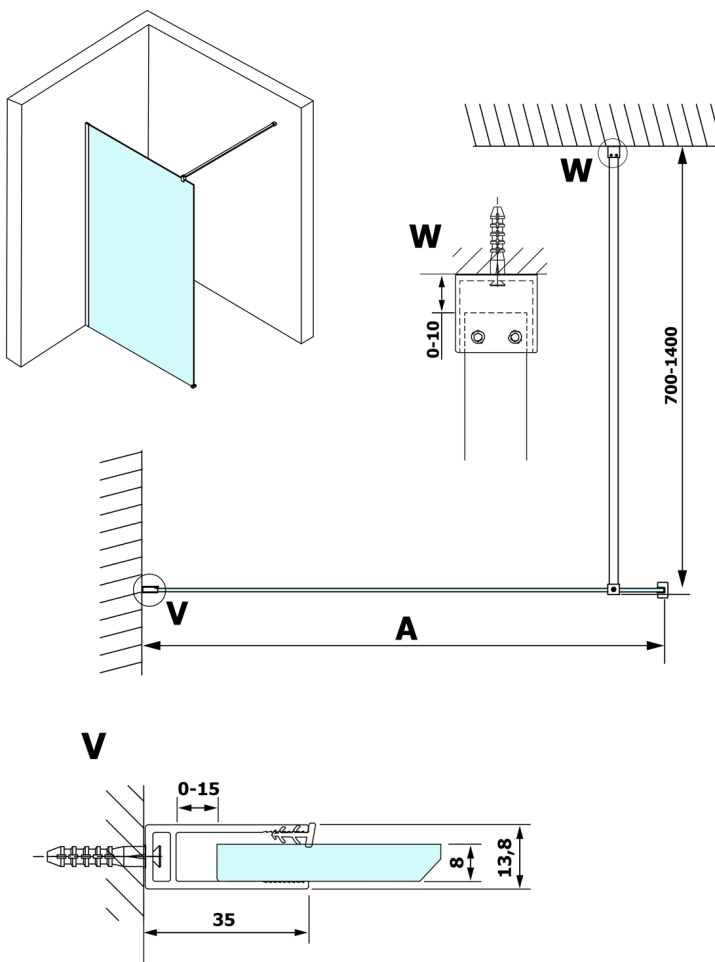

Order code: GX1411

Size

Width: 1100 mm
Height: 2000 mm

Properties

Warranty: 3 years

Technical sheet

MODEL	A
GX1470	685-700
GX1480	785-800
GX1490	885-900
GX1410	985-1000
GX1411	1085-1100
GX1412	1185-1200
GX1413	1285-1300
GX1414	1385-1400

MODEL	A
GX1470	679
GX1480	779
GX1490	879
GX1410	979
GX1411	1079
GX1412	1179
GX1413	1279
GX1414	1379