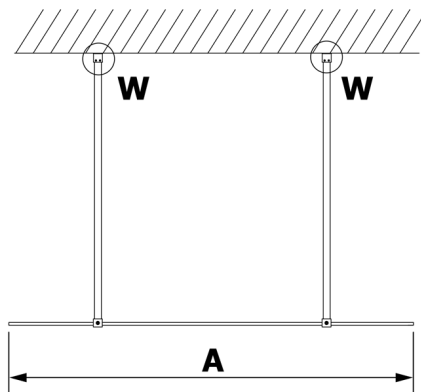

Order code: GX1411

Size

Width: 1100 mm
Height: 2000 mm

Properties

Warranty: 3 years

Technical sheet

MODEL	A
GX1470	685-700
GX1480	785-800
GX1490	885-900
GX1410	985-1000
GX1411	1085-1100
GX1412	1185-1200
GX1413	1285-1300
GX1414	1385-1400

MODEL	A
GX1470	679
GX1480	779
GX1490	879
GX1410	979
GX1411	1079
GX1412	1179
GX1413	1279
GX1414	1379