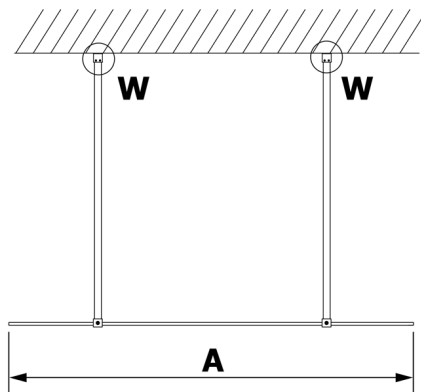

Order code: GX1490

Size

Width: 900 mm
Height: 2000 mm

Properties

Warranty: 3 years

Technical sheet

MODEL	A
GX1470	685-700
GX1480	785-800
GX1490	885-900
GX1410	985-1000

MODEL	A
GX1470	685-700
GX1480	785-800
GX1490	885-900
GX1410	985-1000
GX1411	1085-1100
GX1412	1185-1200
GX1413	1285-1300
GX1414	1385-1400

MODEL	A
GX1470	679
GX1480	779
GX1490	879
GX1410	979
GX1411	1079
GX1412	1179
GX1413	1279
GX1414	1379