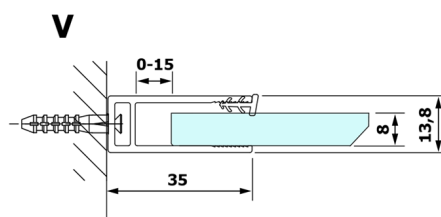

Order code: GX1490

Size

Width: 900 mm
Height: 2000 mm

Properties

Warranty: 3 years

Technical sheet

MODEL	A
GX1470	685-700
GX1480	785-800
GX1490	885-900
GX1410	985-1000

MODEL	A
GX1470	685-700
GX1480	785-800
GX1490	885-900
GX1410	985-1000
GX1411	1085-1100
GX1412	1185-1200
GX1413	1285-1300
GX1414	1385-1400

MODEL	A
GX1470	679
GX1480	779
GX1490	879
GX1410	979
GX1411	1079
GX1412	1179
GX1413	1279
GX1414	1379