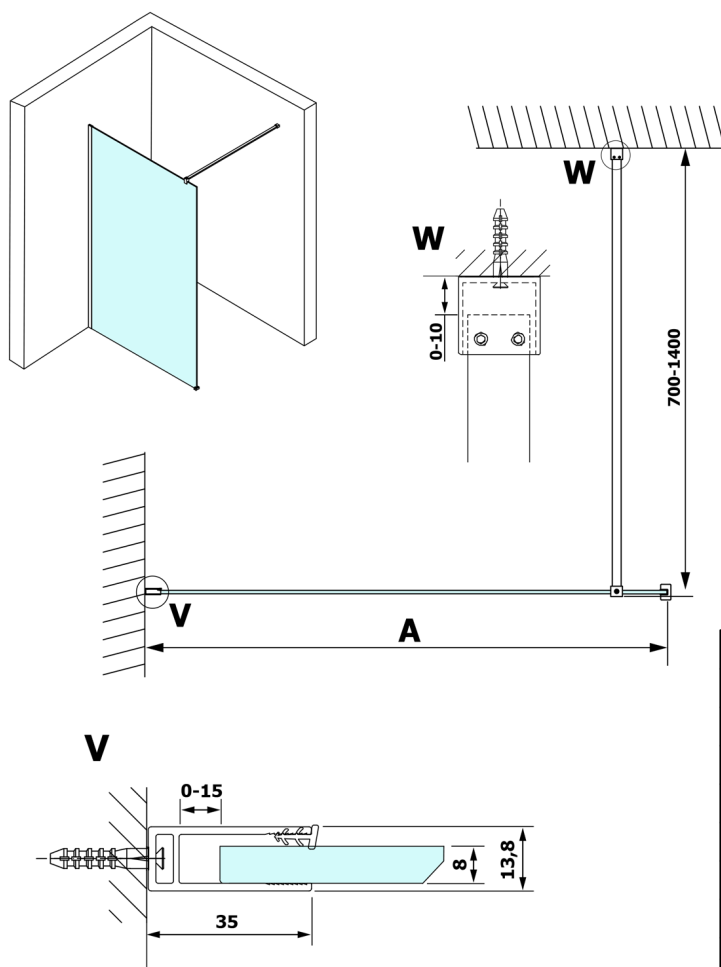

Order code: GX1490

Size

Width: 900 mm
Height: 2000 mm

Properties

Warranty: 3 years

Technical sheet

MODEL	A
GX1470	685-700
GX1480	785-800
GX1490	885-900
GX1410	985-1000

MODEL	A
GX1470	685-700
GX1480	785-800
GX1490	885-900
GX1410	985-1000
GX1411	1085-1100
GX1412	1185-1200
GX1413	1285-1300
GX1414	1385-1400

MODEL	A
GX1470	679
GX1480	779
GX1490	879
GX1410	979
GX1411	1079
GX1412	1179
GX1413	1279
GX1414	1379