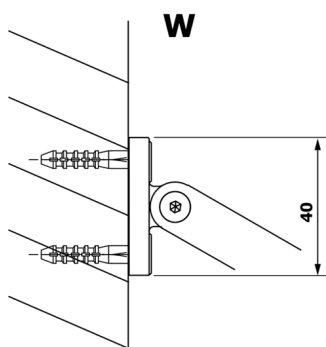

Order code: GX1490

Size

Width: 900 mm
Height: 2000 mm

Properties

Warranty: 3 years

Technical sheet

MODEL	A
GX1470	685-700
GX1480	785-800
GX1490	885-900
GX1410	985-1000

MODEL	A
GX1470	685-700
GX1480	785-800
GX1490	885-900
GX1410	985-1000
GX1411	1085-1100
GX1412	1185-1200
GX1413	1285-1300
GX1414	1385-1400

MODEL	A
GX1470	679
GX1480	779
GX1490	879
GX1410	979
GX1411	1079
GX1412	1179
GX1413	1279
GX1414	1379