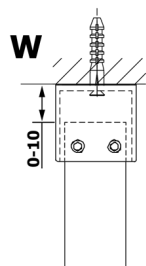

Order code: GX1490

Size

Width: 900 mm
Height: 2000 mm

Properties

Warranty: 3 years

Technical sheet

MODEL	A
GX1470	685-700
GX1480	785-800
GX1490	885-900
GX1410	985-1000

MODEL	A
GX1470	685-700
GX1480	785-800
GX1490	885-900
GX1410	985-1000
GX1411	1085-1100
GX1412	1185-1200
GX1413	1285-1300
GX1414	1385-1400

MODEL	A
GX1470	679
GX1480	779
GX1490	879
GX1410	979
GX1411	1079
GX1412	1179
GX1413	1279
GX1414	1379