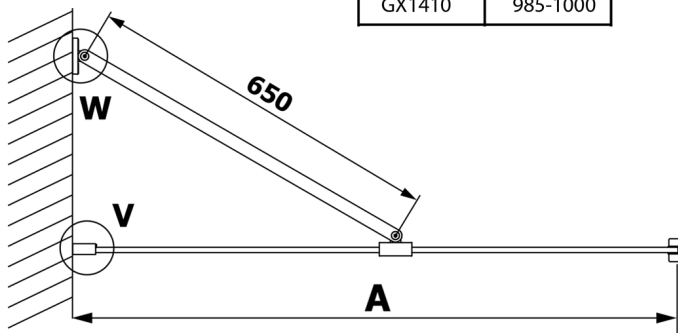

Order code: GX1490

Size

Width: 900 mm
Height: 2000 mm

Properties

Warranty: 3 years

Technical sheet

MODEL	A
GX1470	685-700
GX1480	785-800
GX1490	885-900
GX1410	985-1000

MODEL	A
GX1470	685-700
GX1480	785-800
GX1490	885-900
GX1410	985-1000
GX1411	1085-1100
GX1412	1185-1200
GX1413	1285-1300
GX1414	1385-1400

MODEL	A
GX1470	679
GX1480	779
GX1490	879
GX1410	979
GX1411	1079
GX1412	1179
GX1413	1279
GX1414	1379