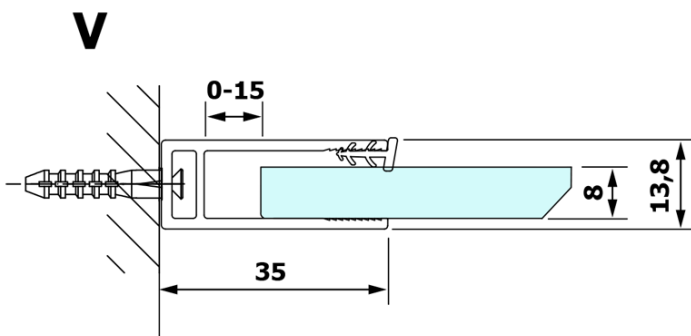

### Size

**Width:** 800 mm

**Height:** 2000 mm

### Properties

**Glass colour:** Matte glass

**Glass finish:** Coated glass

**Glass thickness:** 8 mm

**Weight / Piece:** 33.0 kg

**Packaging:** 1 Piece

**Warranty:** 3 years

Technical sheet

MODEL	A
GX1470	685-700
GX1480	785-800
GX1490	885-900
GX1410	985-1000

MODEL	A
GX1470	685-700
GX1480	785-800
GX1490	885-900
GX1410	985-1000
GX1411	1085-1100
GX1412	1185-1200
GX1413	1285-1300
GX1414	1385-1400