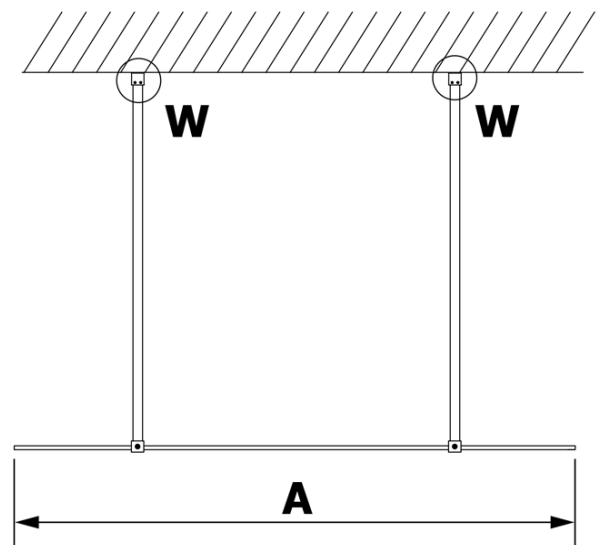

### Size

**Width:** 800 mm

**Height:** 2000 mm

### Properties

**Glass colour:** Matte glass

**Glass finish:** Coated glass

**Glass thickness:** 8 mm

**Weight / Piece:** 33.0 kg

**Packaging:** 1 Piece

**Warranty:** 3 years

Technical sheet

MODEL	A
GX1470	685-700
GX1480	785-800
GX1490	885-900
GX1410	985-1000

MODEL	A
GX1470	685-700
GX1480	785-800
GX1490	885-900
GX1410	985-1000
GX1411	1085-1100
GX1412	1185-1200
GX1413	1285-1300
GX1414	1385-1400