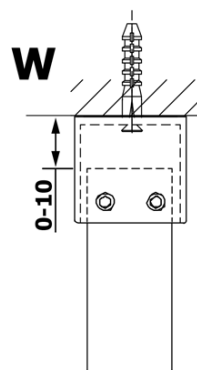

### Size

**Width:** 800 mm

**Height:** 2000 mm

### Properties

**Glass colour:** Matte glass

**Glass finish:** Coated glass

**Glass thickness:** 8 mm

**Weight / Piece:** 33.0 kg

**Packaging:** 1 Piece

**Warranty:** 3 years

Technical sheet

MODEL	A
GX1470	685-700
GX1480	785-800
GX1490	885-900
GX1410	985-1000

MODEL	A
GX1470	685-700
GX1480	785-800
GX1490	885-900
GX1410	985-1000
GX1411	1085-1100
GX1412	1185-1200
GX1413	1285-1300
GX1414	1385-1400