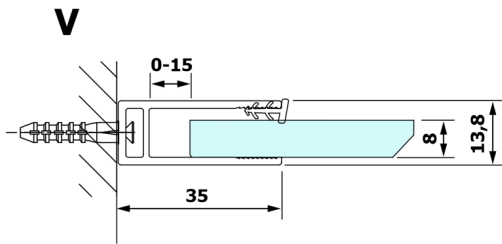

VARIO matt glass 800x2000mm

Order code: GX1480

Size

Width: 800 mm

Height: 2000 mm

Properties

Warranty: 3 years

Technical sheet

MODEL	A
GX1470	685-700
GX1480	785-800
GX1490	885-900
GX1410	985-1000

MODEL	A
GX1470	685-700
GX1480	785-800
GX1490	885-900
GX1410	985-1000
GX1411	1085-1100
GX1412	1185-1200
GX1413	1285-1300
GX1414	1385-1400