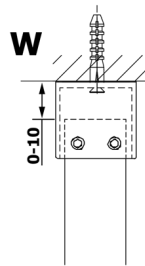

VARIO matt glass 800x2000mm

Order code: GX1480

Size

Width: 800 mm

Height: 2000 mm

Properties

Warranty: 3 years

Technical sheet

MODEL	A
GX1470	685-700
GX1480	785-800
GX1490	885-900
GX1410	985-1000

MODEL	A
GX1470	685-700
GX1480	785-800
GX1490	885-900
GX1410	985-1000
GX1411	1085-1100
GX1412	1185-1200
GX1413	1285-1300
GX1414	1385-1400

MODEL	A
GX1470	679
GX1480	779
GX1490	879
GX1410	979
GX1411	1079
GX1412	1179
GX1413	1279
GX1414	1379