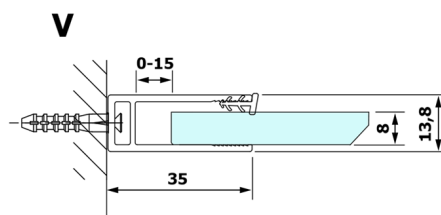

VARIO matt glass 800x2000mm

Order code: GX1480

Size

Width: 800 mm

Height: 2000 mm

Properties

Warranty: 3 years

Technical sheet

MODEL	A
GX1470	685-700
GX1480	785-800
GX1490	885-900
GX1410	985-1000

MODEL	A
GX1470	685-700
GX1480	785-800
GX1490	885-900
GX1410	985-1000
GX1411	1085-1100
GX1412	1185-1200
GX1413	1285-1300
GX1414	1385-1400