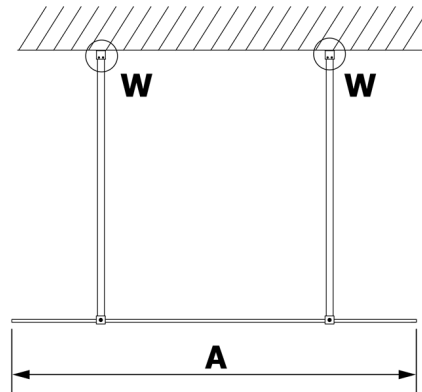

VARIO matt glass 800x2000mm

Order code: GX1480

Size

Width: 800 mm

Height: 2000 mm

Properties

Warranty: 3 years

Technical sheet

MODEL	A
GX1470	685-700
GX1480	785-800
GX1490	885-900
GX1410	985-1000

MODEL	A
GX1470	685-700
GX1480	785-800
GX1490	885-900
GX1410	985-1000
GX1411	1085-1100
GX1412	1185-1200
GX1413	1285-1300
GX1414	1385-1400

MODEL	A
GX1470	679
GX1480	779
GX1490	879
GX1410	979
GX1411	1079
GX1412	1179
GX1413	1279
GX1414	1379