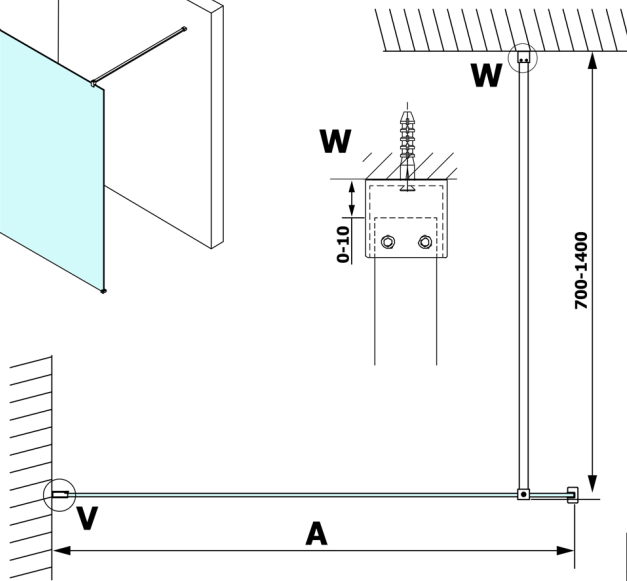

VARIO matt glass 800x2000mm

Order code: GX1480

Size

Width: 800 mm

Height: 2000 mm

Properties

Warranty: 3 years

Technical sheet

MODEL	A
GX1470	685-700
GX1480	785-800
GX1490	885-900
GX1410	985-1000

MODEL	A
GX1470	685-700
GX1480	785-800
GX1490	885-900
GX1410	985-1000
GX1411	1085-1100
GX1412	1185-1200
GX1413	1285-1300
GX1414	1385-1400