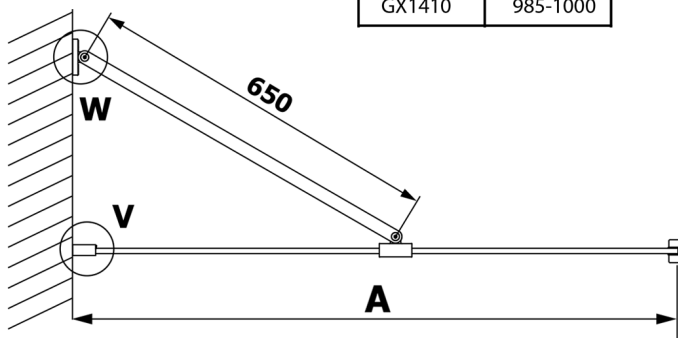

VARIO matt glass 800x2000mm

Order code: GX1480

Size

Width: 800 mm

Height: 2000 mm

Properties

Warranty: 3 years

Technical sheet

MODEL	A
GX1470	685-700
GX1480	785-800
GX1490	885-900
GX1410	985-1000

MODEL	A
GX1470	685-700
GX1480	785-800
GX1490	885-900
GX1410	985-1000
GX1411	1085-1100
GX1412	1185-1200
GX1413	1285-1300
GX1414	1385-1400