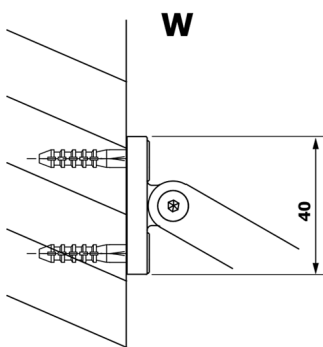

VARIO matt glass 800x2000mm

Order code: GX1480

Size

Width: 800 mm

Height: 2000 mm

Properties

Warranty: 3 years

Technical sheet

MODEL	A
GX1470	685-700
GX1480	785-800
GX1490	885-900
GX1410	985-1000

MODEL	A
GX1470	685-700
GX1480	785-800
GX1490	885-900
GX1410	985-1000
GX1411	1085-1100
GX1412	1185-1200
GX1413	1285-1300
GX1414	1385-1400