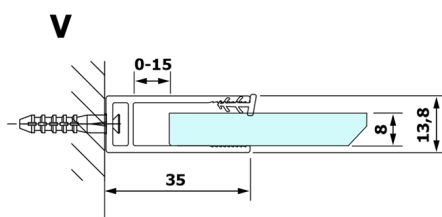

Order code: GX1480

Size

Width: 800 mm
Height: 2000 mm

Properties

Warranty: 3 years

Technical sheet

MODEL	A
GX1470	685-700
GX1480	785-800
GX1490	885-900
GX1410	985-1000

MODEL	A
GX1470	685-700
GX1480	785-800
GX1490	885-900
GX1410	985-1000
GX1411	1085-1100
GX1412	1185-1200
GX1413	1285-1300
GX1414	1385-1400

MODEL	A
GX1470	679
GX1480	779
GX1490	879
GX1410	979
GX1411	1079
GX1412	1179
GX1413	1279
GX1414	1379