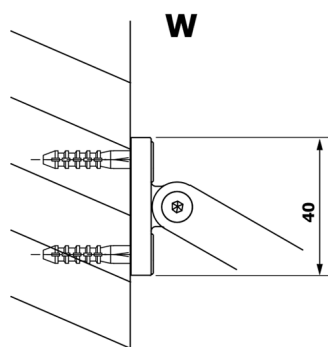

Order code: GX1480

Size

Width: 800 mm
Height: 2000 mm

Properties

Warranty: 3 years

Technical sheet

MODEL	A
GX1470	685-700
GX1480	785-800
GX1490	885-900
GX1410	985-1000

MODEL	A
GX1470	685-700
GX1480	785-800
GX1490	885-900
GX1410	985-1000
GX1411	1085-1100
GX1412	1185-1200
GX1413	1285-1300
GX1414	1385-1400

MODEL	A
GX1470	679
GX1480	779
GX1490	879
GX1410	979
GX1411	1079
GX1412	1179
GX1413	1279
GX1414	1379