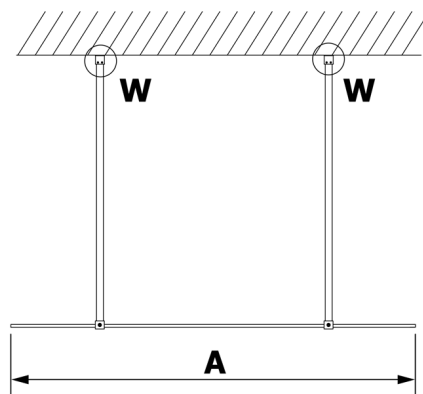

Order code: GX1480

Size

Width: 800 mm
Height: 2000 mm

Properties

Warranty: 3 years

Technical sheet

MODEL	A
GX1470	685-700
GX1480	785-800
GX1490	885-900
GX1410	985-1000

MODEL	A
GX1470	685-700
GX1480	785-800
GX1490	885-900
GX1410	985-1000
GX1411	1085-1100
GX1412	1185-1200
GX1413	1285-1300
GX1414	1385-1400

MODEL	A
GX1470	679
GX1480	779
GX1490	879
GX1410	979
GX1411	1079
GX1412	1179
GX1413	1279
GX1414	1379