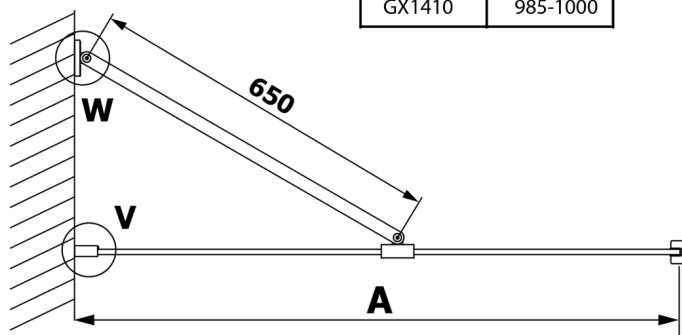

Order code: GX1480

Size

Width: 800 mm
Height: 2000 mm

Properties

Warranty: 3 years

Technical sheet

MODEL	A
GX1470	685-700
GX1480	785-800
GX1490	885-900
GX1410	985-1000

MODEL	A
GX1470	685-700
GX1480	785-800
GX1490	885-900
GX1410	985-1000
GX1411	1085-1100
GX1412	1185-1200
GX1413	1285-1300
GX1414	1385-1400

MODEL	A
GX1470	679
GX1480	779
GX1490	879
GX1410	979
GX1411	1079
GX1412	1179
GX1413	1279
GX1414	1379