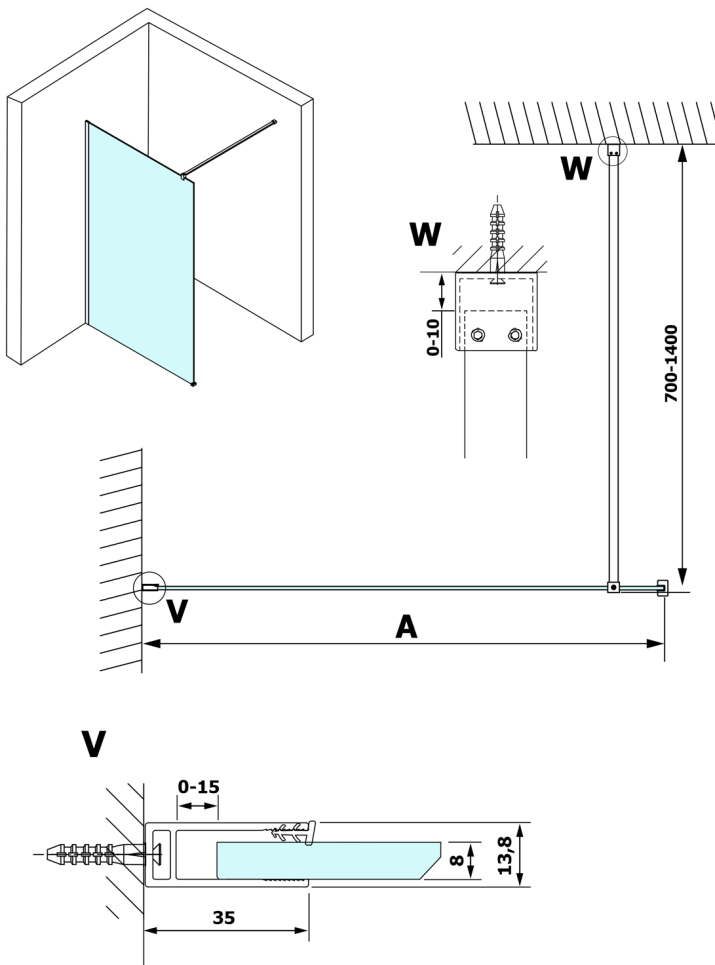

Order code: GX1480

Size

Width: 800 mm
Height: 2000 mm

Properties

Warranty: 3 years

Technical sheet

MODEL	A
GX1470	685-700
GX1480	785-800
GX1490	885-900
GX1410	985-1000

MODEL	A
GX1470	685-700
GX1480	785-800
GX1490	885-900
GX1410	985-1000
GX1411	1085-1100
GX1412	1185-1200
GX1413	1285-1300
GX1414	1385-1400

MODEL	A
GX1470	679
GX1480	779
GX1490	879
GX1410	979
GX1411	1079
GX1412	1179
GX1413	1279
GX1414	1379