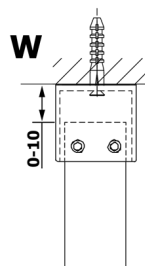

Order code: GX1480

Size

Width: 800 mm
Height: 2000 mm

Properties

Warranty: 3 years

Technical sheet

MODEL	A
GX1470	685-700
GX1480	785-800
GX1490	885-900
GX1410	985-1000

MODEL	A
GX1470	685-700
GX1480	785-800
GX1490	885-900
GX1410	985-1000
GX1411	1085-1100
GX1412	1185-1200
GX1413	1285-1300
GX1414	1385-1400

MODEL	A
GX1470	679
GX1480	779
GX1490	879
GX1410	979
GX1411	1079
GX1412	1179
GX1413	1279
GX1414	1379