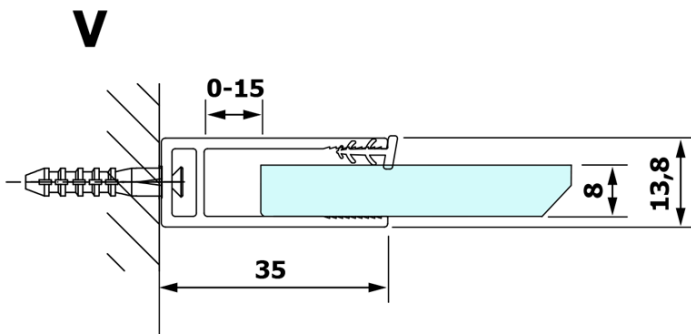

### Size

**Width:** 700 mm

**Height:** 2000 mm

### Properties

**Glass colour:** Matte glass

**Glass finish:** Coated glass

**Glass thickness:** 8 mm

**Weight / Piece:** 28.0 kg

**Packaging:** 1 Piece

**Warranty:** 3 years

Technical sheet

MODEL	A
GX1470	685-700
GX1480	785-800
GX1490	885-900
GX1410	985-1000

MODEL	A
GX1470	685-700
GX1480	785-800
GX1490	885-900
GX1410	985-1000
GX1411	1085-1100
GX1412	1185-1200
GX1413	1285-1300
GX1414	1385-1400