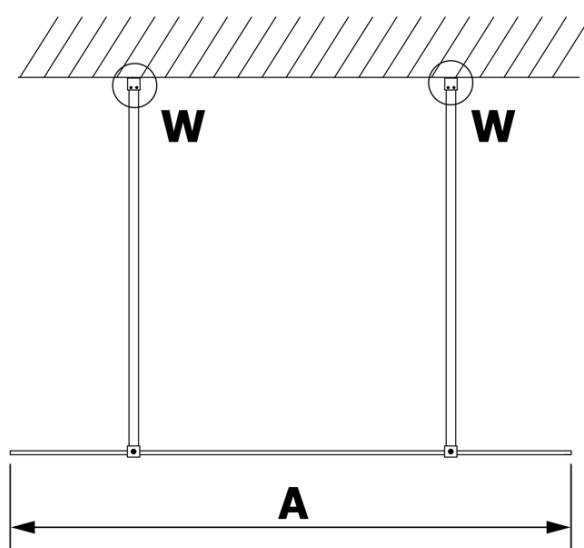

### Size

**Width:** 700 mm

**Height:** 2000 mm

### Properties

**Glass colour:** Matte glass

**Glass finish:** Coated glass

**Glass thickness:** 8 mm

**Weight / Piece:** 28.0 kg

**Packaging:** 1 Piece

**Warranty:** 3 years

Technical sheet

MODEL	A
GX1470	685-700
GX1480	785-800
GX1490	885-900
GX1410	985-1000

MODEL	A
GX1470	685-700
GX1480	785-800
GX1490	885-900
GX1410	985-1000
GX1411	1085-1100
GX1412	1185-1200
GX1413	1285-1300
GX1414	1385-1400