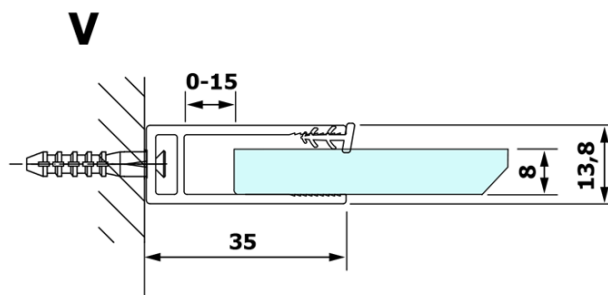

### Size

**Width:** 700 mm

**Height:** 2000 mm

### Properties

**Glass colour:** Matte glass

**Glass finish:** Coated glass

**Glass thickness:** 8 mm

**Weight / Piece:** 28.0 kg

**Packaging:** 1 Piece

**Warranty:** 3 years

Technical sheet

MODEL	A
GX1470	685-700
GX1480	785-800
GX1490	885-900
GX1410	985-1000

MODEL	A
GX1470	685-700
GX1480	785-800
GX1490	885-900
GX1410	985-1000
GX1411	1085-1100
GX1412	1185-1200
GX1413	1285-1300
GX1414	1385-1400