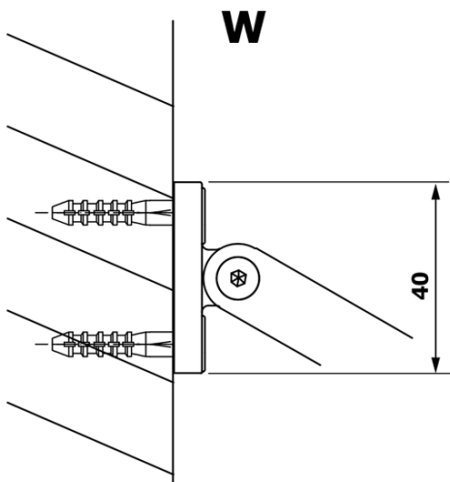

### Size

**Width:** 700 mm

**Height:** 2000 mm

### Properties

**Glass colour:** Matte glass

**Glass finish:** Coated glass

**Glass thickness:** 8 mm

**Weight / Piece:** 28.0 kg

**Packaging:** 1 Piece

**Warranty:** 3 years

Technical sheet

MODEL	A
GX1470	685-700
GX1480	785-800
GX1490	885-900
GX1410	985-1000

MODEL	A
GX1470	685-700
GX1480	785-800
GX1490	885-900
GX1410	985-1000
GX1411	1085-1100
GX1412	1185-1200
GX1413	1285-1300
GX1414	1385-1400