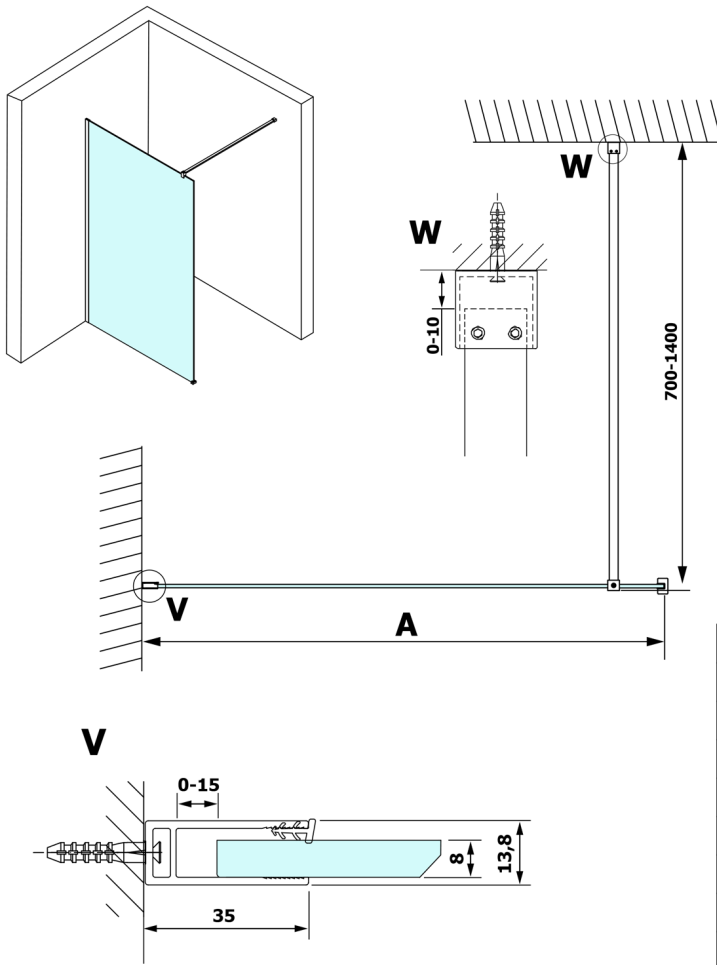

Order code: GX1470

Size

Width: 700 mm
Height: 2000 mm

Properties

Warranty: 3 years

Technical sheet

MODEL	A
GX1470	685-700
GX1480	785-800
GX1490	885-900
GX1410	985-1000

MODEL	A
GX1470	685-700
GX1480	785-800
GX1490	885-900
GX1410	985-1000
GX1411	1085-1100
GX1412	1185-1200
GX1413	1285-1300
GX1414	1385-1400

MODEL	A
GX1470	679
GX1480	779
GX1490	879
GX1410	979
GX1411	1079
GX1412	1179
GX1413	1279
GX1414	1379