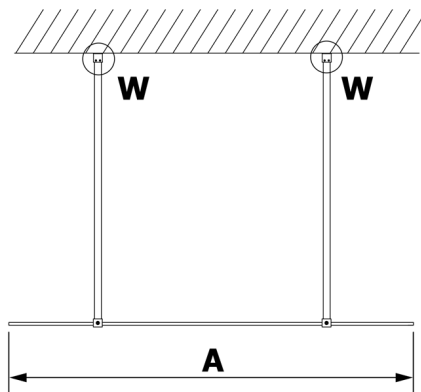

Order code: GX1470

Size

Width: 700 mm
Height: 2000 mm

Properties

Warranty: 3 years

Technical sheet

MODEL	A
GX1470	685-700
GX1480	785-800
GX1490	885-900
GX1410	985-1000

MODEL	A
GX1470	685-700
GX1480	785-800
GX1490	885-900
GX1410	985-1000
GX1411	1085-1100
GX1412	1185-1200
GX1413	1285-1300
GX1414	1385-1400

MODEL	A
GX1470	679
GX1480	779
GX1490	879
GX1410	979
GX1411	1079
GX1412	1179
GX1413	1279
GX1414	1379