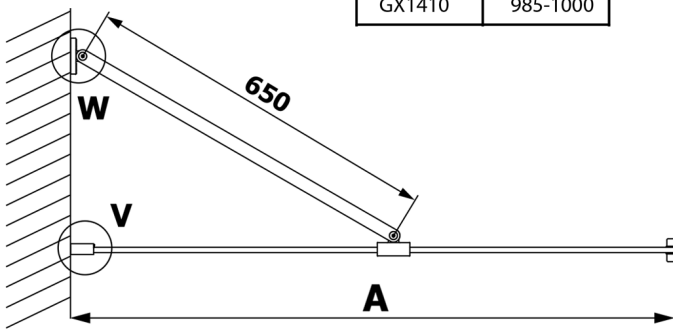

Order code: GX1470

Size

Width: 700 mm
Height: 2000 mm

Properties

Warranty: 3 years

Technical sheet

MODEL	A
GX1470	685-700
GX1480	785-800
GX1490	885-900
GX1410	985-1000

MODEL	A
GX1470	685-700
GX1480	785-800
GX1490	885-900
GX1410	985-1000
GX1411	1085-1100
GX1412	1185-1200
GX1413	1285-1300
GX1414	1385-1400

MODEL	A
GX1470	679
GX1480	779
GX1490	879
GX1410	979
GX1411	1079
GX1412	1179
GX1413	1279
GX1414	1379