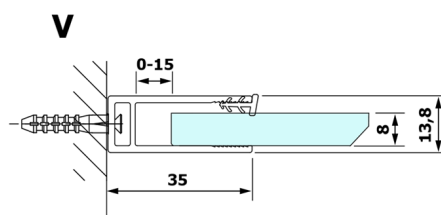

Order code: GX1470

Size

Width: 700 mm
Height: 2000 mm

Properties

Warranty: 3 years

Technical sheet

MODEL	A
GX1470	685-700
GX1480	785-800
GX1490	885-900
GX1410	985-1000

MODEL	A
GX1470	685-700
GX1480	785-800
GX1490	885-900
GX1410	985-1000
GX1411	1085-1100
GX1412	1185-1200
GX1413	1285-1300
GX1414	1385-1400

MODEL	A
GX1470	679
GX1480	779
GX1490	879
GX1410	979
GX1411	1079
GX1412	1179
GX1413	1279
GX1414	1379