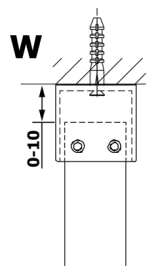

Order code: GX1470

Size

Width: 700 mm
Height: 2000 mm

Properties

Warranty: 3 years

Technical sheet

MODEL	A
GX1470	685-700
GX1480	785-800
GX1490	885-900
GX1410	985-1000

MODEL	A
GX1470	685-700
GX1480	785-800
GX1490	885-900
GX1410	985-1000
GX1411	1085-1100
GX1412	1185-1200
GX1413	1285-1300
GX1414	1385-1400

MODEL	A
GX1470	679
GX1480	779
GX1490	879
GX1410	979
GX1411	1079
GX1412	1179
GX1413	1279
GX1414	1379