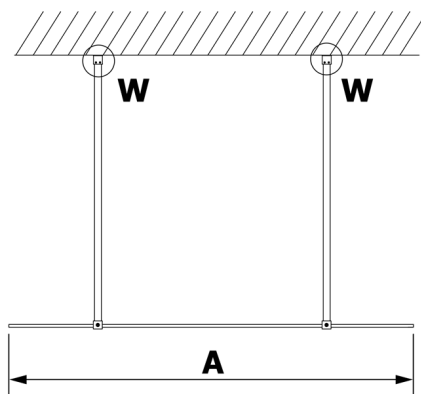

Order code: GX1470

Size

Width: 700 mm
Height: 2000 mm

Properties

Warranty: 3 years

Technical sheet

MODEL	A
GX1470	685-700
GX1480	785-800
GX1490	885-900
GX1410	985-1000

MODEL	A
GX1470	685-700
GX1480	785-800
GX1490	885-900
GX1410	985-1000
GX1411	1085-1100
GX1412	1185-1200
GX1413	1285-1300
GX1414	1385-1400

MODEL	A
GX1470	679
GX1480	779
GX1490	879
GX1410	979
GX1411	1079
GX1412	1179
GX1413	1279
GX1414	1379