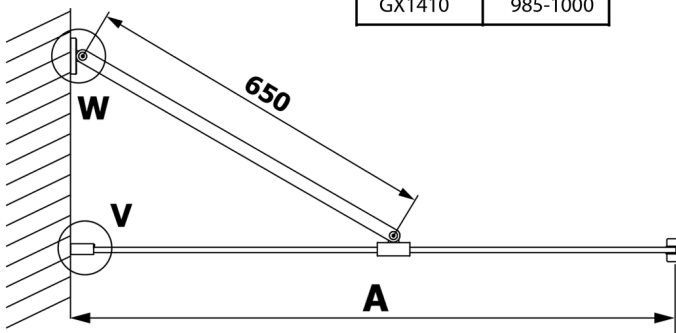

Order code: GX1470

Size

Width: 700 mm
Height: 2000 mm

Properties

Warranty: 3 years

Technical sheet

MODEL	A
GX1470	685-700
GX1480	785-800
GX1490	885-900
GX1410	985-1000

MODEL	A
GX1470	685-700
GX1480	785-800
GX1490	885-900
GX1410	985-1000
GX1411	1085-1100
GX1412	1185-1200
GX1413	1285-1300
GX1414	1385-1400

MODEL	A
GX1470	679
GX1480	779
GX1490	879
GX1410	979
GX1411	1079
GX1412	1179
GX1413	1279
GX1414	1379