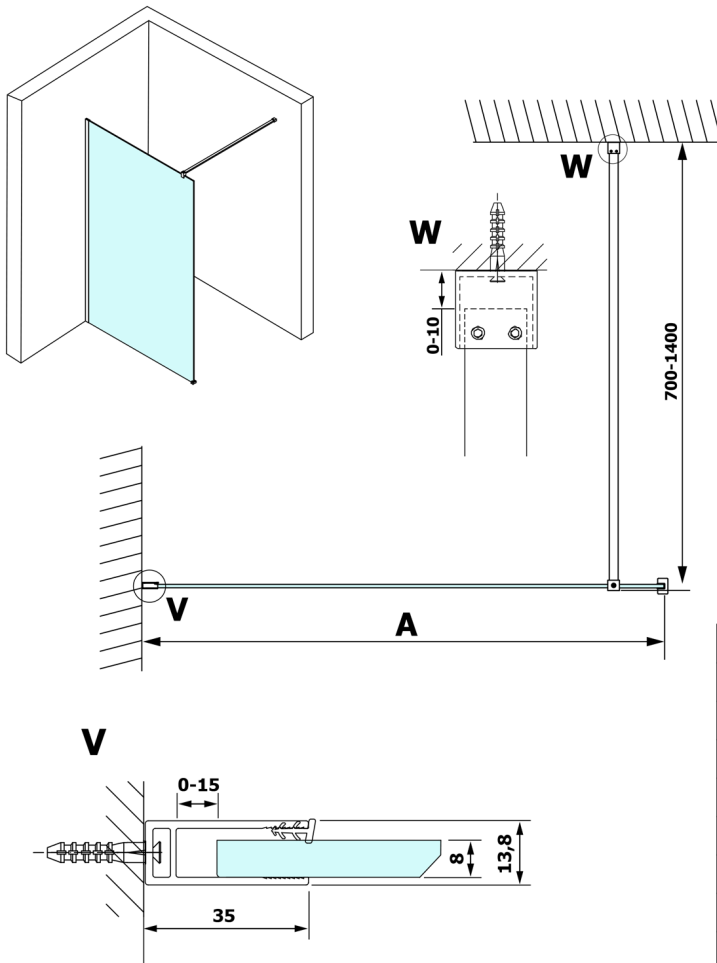

Order code: GX1470

Size

Width: 700 mm
Height: 2000 mm

Properties

Warranty: 3 years

Technical sheet

MODEL	A
GX1470	685-700
GX1480	785-800
GX1490	885-900
GX1410	985-1000

MODEL	A
GX1470	685-700
GX1480	785-800
GX1490	885-900
GX1410	985-1000
GX1411	1085-1100
GX1412	1185-1200
GX1413	1285-1300
GX1414	1385-1400

MODEL	A
GX1470	679
GX1480	779
GX1490	879
GX1410	979
GX1411	1079
GX1412	1179
GX1413	1279
GX1414	1379