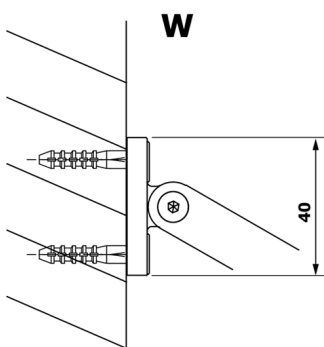

Order code: GX1470

Size

Width: 700 mm
Height: 2000 mm

Properties

Warranty: 3 years

Technical sheet

MODEL	A
GX1470	685-700
GX1480	785-800
GX1490	885-900
GX1410	985-1000

MODEL	A
GX1470	685-700
GX1480	785-800
GX1490	885-900
GX1410	985-1000
GX1411	1085-1100
GX1412	1185-1200
GX1413	1285-1300
GX1414	1385-1400

MODEL	A
GX1470	679
GX1480	779
GX1490	879
GX1410	979
GX1411	1079
GX1412	1179
GX1413	1279
GX1414	1379