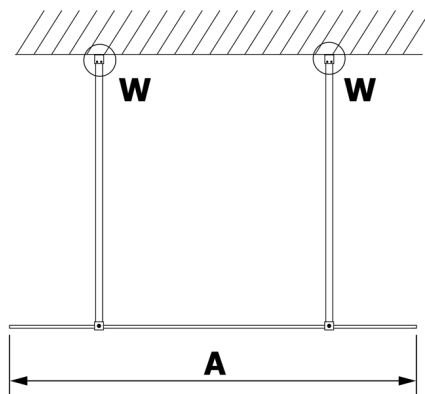

VARIO smoked glass 1400x2000mm

Order code: GX1314

Size

Width: 1400 mm

Height: 2000 mm

Properties

Warranty: 3 years

Technical sheet

MODEL	A
GX1370	685-700
GX1380	785-800
GX1390	885-900
GX1310	985-1000
GX1311	1085-1100
GX1312	1185-1200
GX1313	1285-1300
GX1314	1385-1400

MODEL	A
GX1370	679
GX1380	779
GX1390	879
GX1310	979
GX1311	1079
GX1312	1179
GX1313	1279
GX1314	1379