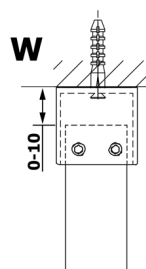

VARIO smoked glass 1400x2000mm

Order code: GX1314

Size

Width: 1400 mm

Height: 2000 mm

Properties

Warranty: 3 years

Technical sheet

MODEL	A
GX1370	685-700
GX1380	785-800
GX1390	885-900
GX1310	985-1000
GX1311	1085-1100
GX1312	1185-1200
GX1313	1285-1300
GX1314	1385-1400

MODEL	A
GX1370	679
GX1380	779
GX1390	879
GX1310	979
GX1311	1079
GX1312	1179
GX1313	1279
GX1314	1379