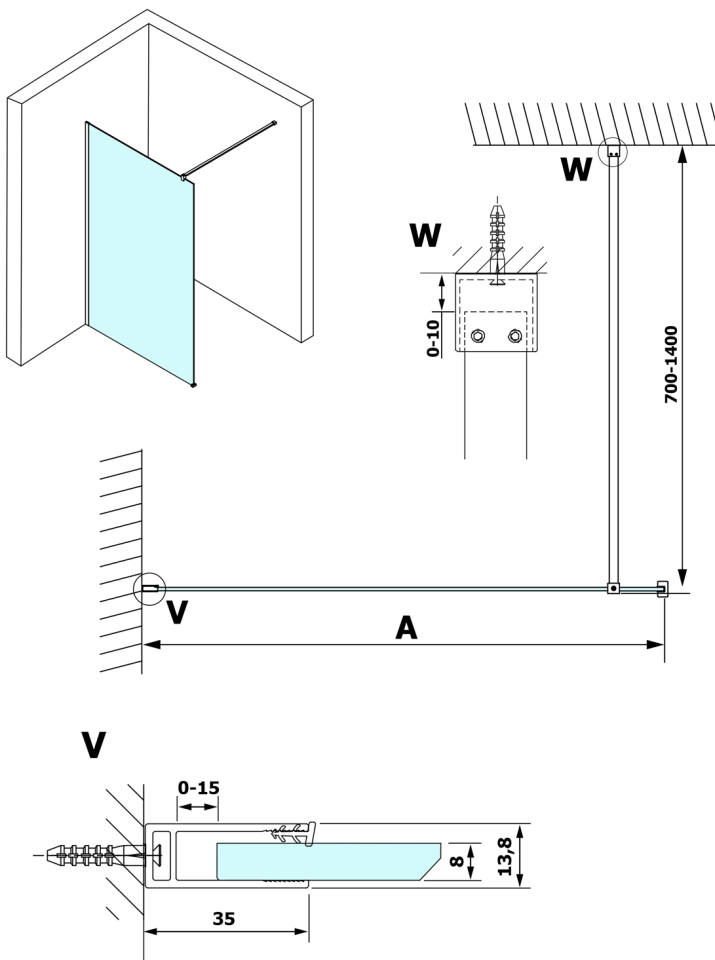

VARIO smoked glass 1400x2000mm

Order code: GX1314

Size

Width: 1400 mm

Height: 2000 mm

Properties

Warranty: 3 years

Technical sheet

MODEL	A
GX1370	685-700
GX1380	785-800
GX1390	885-900
GX1310	985-1000
GX1311	1085-1100
GX1312	1185-1200
GX1313	1285-1300
GX1314	1385-1400

MODEL	A
GX1370	679
GX1380	779
GX1390	879
GX1310	979
GX1311	1079
GX1312	1179
GX1313	1279
GX1314	1379