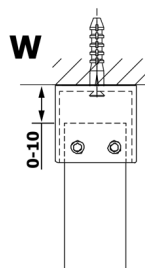

VARIO smoked glass 1400x2000mm

Order code: GX1314

Size

Width: 1400 mm
Height: 2000 mm

Properties

Warranty: 3 years

Technical sheet

MODEL	A
GX1370	685-700
GX1380	785-800
GX1390	885-900
GX1310	985-1000
GX1311	1085-1100
GX1312	1185-1200
GX1313	1285-1300
GX1314	1385-1400

MODEL	A
GX1370	679
GX1380	779
GX1390	879
GX1310	979
GX1311	1079
GX1312	1179
GX1313	1279
GX1314	1379