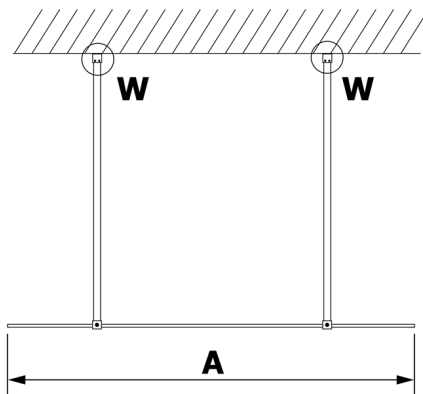

VARIO smoked glass 1400x2000mm

Order code: GX1314

Size

Width: 1400 mm
Height: 2000 mm

Properties

Warranty: 3 years

Technical sheet

MODEL	A
GX1370	685-700
GX1380	785-800
GX1390	885-900
GX1310	985-1000
GX1311	1085-1100
GX1312	1185-1200
GX1313	1285-1300
GX1314	1385-1400

MODEL	A
GX1370	679
GX1380	779
GX1390	879
GX1310	979
GX1311	1079
GX1312	1179
GX1313	1279
GX1314	1379