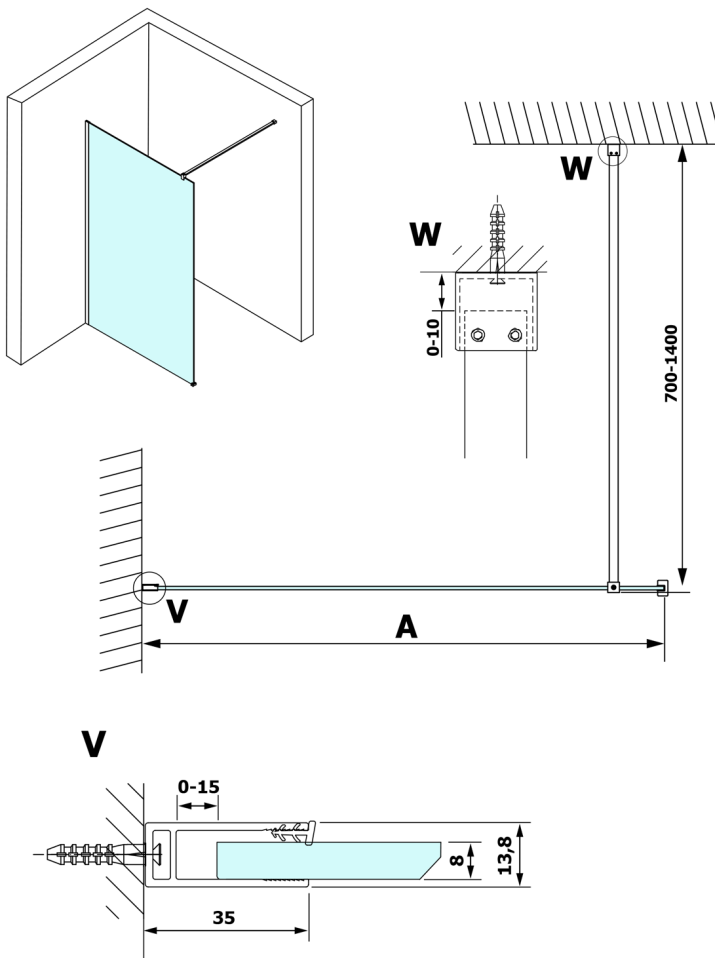

VARIO smoked glass 1400x2000mm

Order code: GX1314

Size

Width: 1400 mm
Height: 2000 mm

Properties

Warranty: 3 years

Technical sheet

MODEL	A
GX1370	685-700
GX1380	785-800
GX1390	885-900
GX1310	985-1000
GX1311	1085-1100
GX1312	1185-1200
GX1313	1285-1300
GX1314	1385-1400

MODEL	A
GX1370	679
GX1380	779
GX1390	879
GX1310	979
GX1311	1079
GX1312	1179
GX1313	1279
GX1314	1379