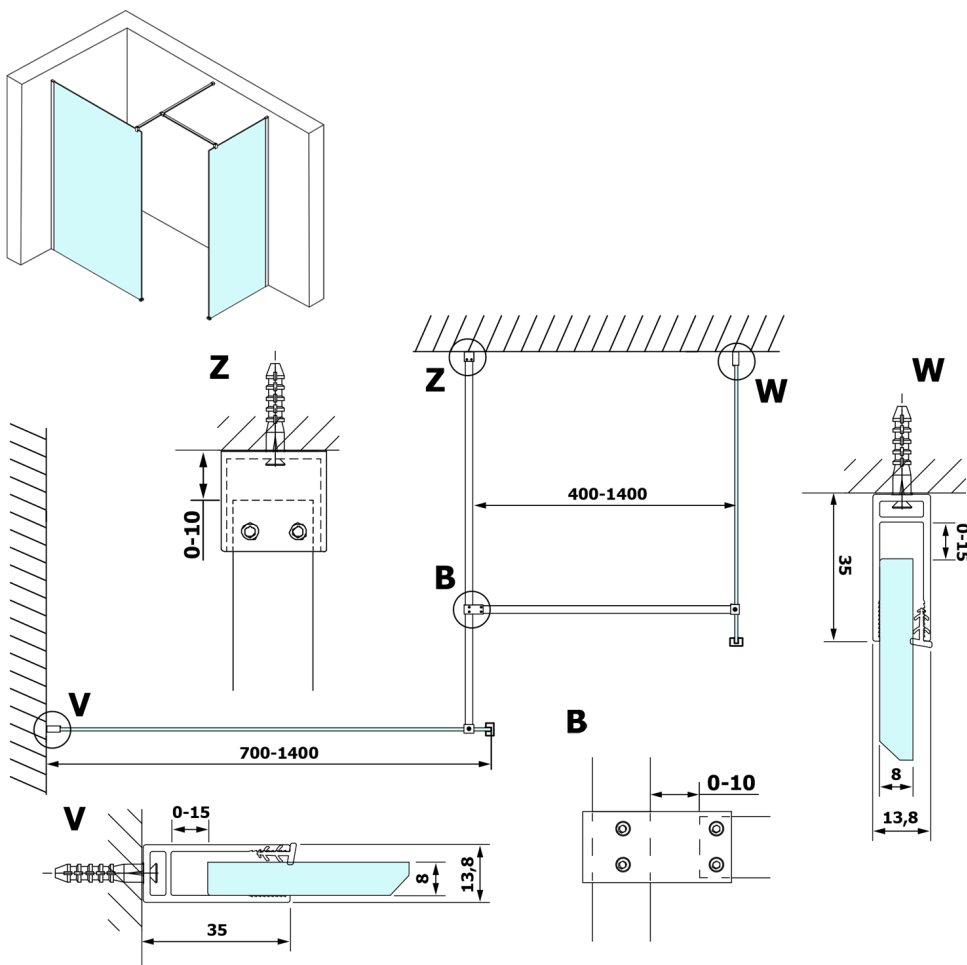

### Size

Width: 1300 mm

Height: 2000 mm

## Technical sheet

MODEL	A
GX1370	685-700
GX1380	785-800
GX1390	885-900
GX1310	985-1000
GX1311	1085-1100
GX1312	1185-1200
GX1313	1285-1300
GX1314	1385-1400

MODEL	A
GX1370	679
GX1380	779
GX1390	879
GX1310	979
GX1311	1079
GX1312	1179
GX1313	1279
GX1314	1379