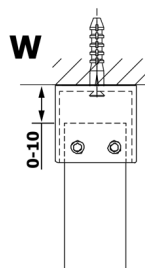

VARIO smoked glass 1300x2000mm

Order code: GX1313

Size

Width: 1300 mm
Height: 2000 mm

Properties

Warranty: 3 years

Technical sheet

VARIO smoked glass 1300x2000mm

MODEL	A
GX1370	685-700
GX1380	785-800
GX1390	885-900
GX1310	985-1000
GX1311	1085-1100
GX1312	1185-1200
GX1313	1285-1300
GX1314	1385-1400

MODEL	A
GX1370	679
GX1380	779
GX1390	879
GX1310	979
GX1311	1079
GX1312	1179
GX1313	1279
GX1314	1379