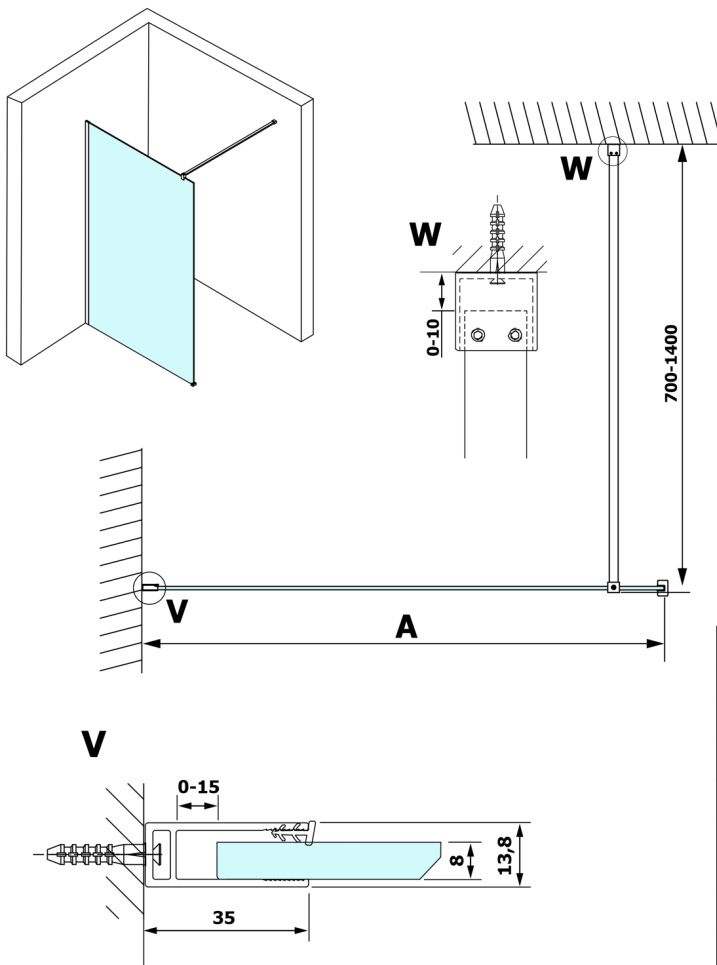

VARIO smoked glass 1300x2000mm

Order code: GX1313

Size

Width: 1300 mm
Height: 2000 mm

Properties

Warranty: 3 years

Technical sheet

VARIO smoked glass 1300x2000mm

MODEL	A
GX1370	685-700
GX1380	785-800
GX1390	885-900
GX1310	985-1000
GX1311	1085-1100
GX1312	1185-1200
GX1313	1285-1300
GX1314	1385-1400

MODEL	A
GX1370	679
GX1380	779
GX1390	879
GX1310	979
GX1311	1079
GX1312	1179
GX1313	1279
GX1314	1379