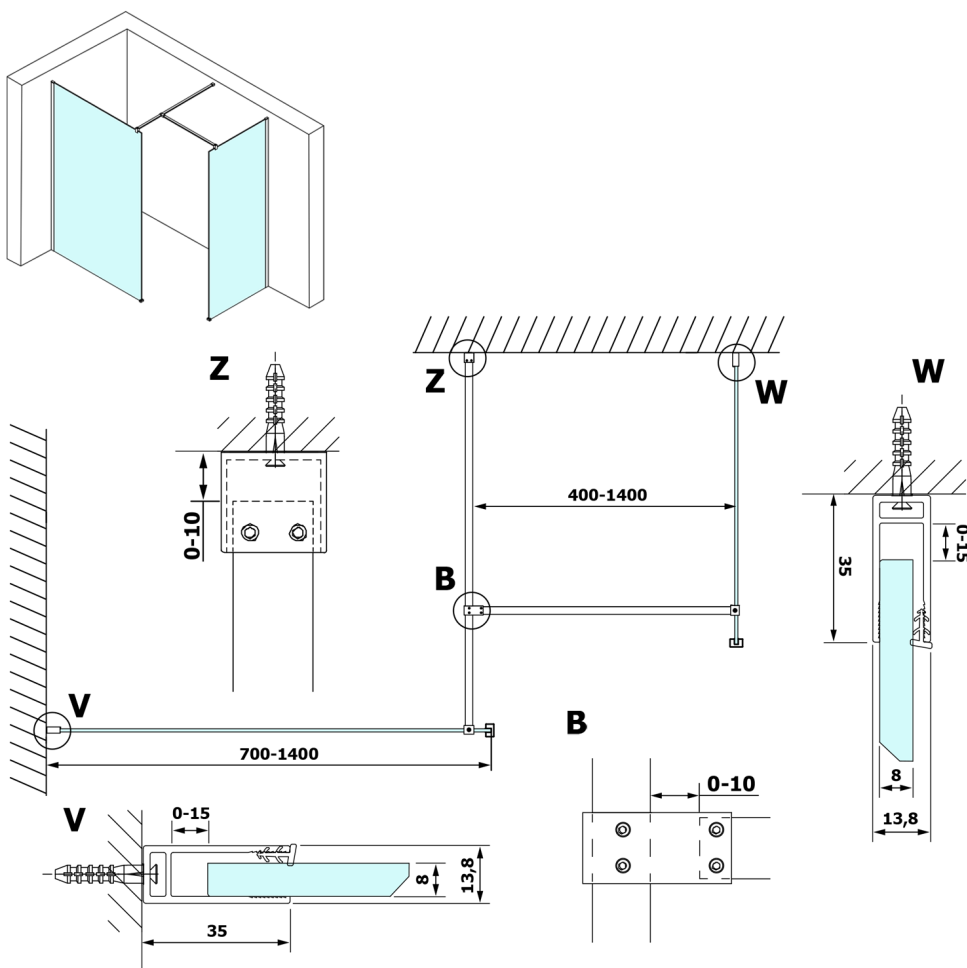

VARIO smoked glass 1300x2000mm

Order code: GX1313

Size

Width: 1300 mm
Height: 2000 mm

Properties

Warranty: 3 years

Technical sheet

VARIO smoked glass 1300x2000mm

MODEL	A
GX1370	685-700
GX1380	785-800
GX1390	885-900
GX1310	985-1000
GX1311	1085-1100
GX1312	1185-1200
GX1313	1285-1300
GX1314	1385-1400

MODEL	A
GX1370	679
GX1380	779
GX1390	879
GX1310	979
GX1311	1079
GX1312	1179
GX1313	1279
GX1314	1379