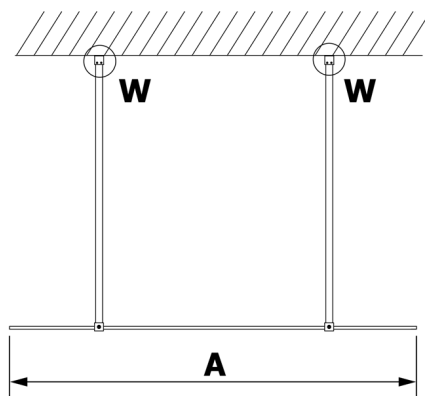

VARIO smoked glass 1300x2000mm

Order code: GX1313

Size

Width: 1300 mm
Height: 2000 mm

Properties

Warranty: 3 years

Technical sheet

VARIO smoked glass 1300x2000mm

MODEL	A
GX1370	685-700
GX1380	785-800
GX1390	885-900
GX1310	985-1000
GX1311	1085-1100
GX1312	1185-1200
GX1313	1285-1300
GX1314	1385-1400

MODEL	A
GX1370	679
GX1380	779
GX1390	879
GX1310	979
GX1311	1079
GX1312	1179
GX1313	1279
GX1314	1379