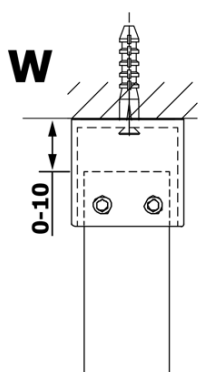

### Size

**Width:** 1200 mm  
**Height:** 2000 mm

### Properties

**Glass colour:** Smoked glass  
**Glass finish:** Coated glass  
**Glass thickness:** 8 mm  
**Weight / Piece:** 62.0 kg  
**Packaging:** 1 Piece  
**Warranty:** 3 years

Technical sheet

MODEL	A
GX1370	685-700
GX1380	785-800
GX1390	885-900
GX1310	985-1000
GX1311	1085-1100
GX1312	1185-1200
GX1313	1285-1300
GX1314	1385-1400

MODEL	A
GX1370	679
GX1380	779
GX1390	879
GX1310	979
GX1311	1079
GX1312	1179
GX1313	1279
GX1314	1379