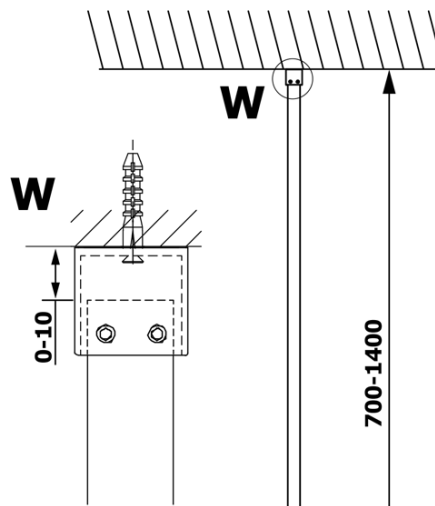

### Size

**Width:** 1200 mm

**Height:** 2000 mm

### Properties

**Glass colour:** Smoked glass

**Glass finish:** Coated glass

**Glass thickness:** 8 mm

**Weight / Piece:** 62.0 kg

**Packaging:** 1 Piece

**Warranty:** 3 years

Technical sheet

MODEL	A
GX1370	685-700
GX1380	785-800
GX1390	885-900
GX1310	985-1000
GX1311	1085-1100
GX1312	1185-1200
GX1313	1285-1300
GX1314	1385-1400

MODEL	A
GX1370	679
GX1380	779
GX1390	879
GX1310	979
GX1311	1079
GX1312	1179
GX1313	1279
GX1314	1379