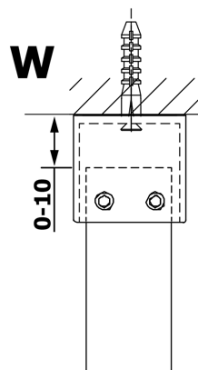

### Size

**Width:** 1100 mm  
**Height:** 2000 mm

### Properties

**Glass colour:** Smoked glass  
**Glass finish:** Coated glass  
**Glass thickness:** 8 mm  
**Weight / Piece:** 57.0 kg  
**Packaging:** 1 Piece  
**Warranty:** 3 years

Technical sheet

MODEL	A
GX1370	685-700
GX1380	785-800
GX1390	885-900
GX1310	985-1000
GX1311	1085-1100
GX1312	1185-1200
GX1313	1285-1300
GX1314	1385-1400

MODEL	A
GX1370	679
GX1380	779
GX1390	879
GX1310	979
GX1311	1079
GX1312	1179
GX1313	1279
GX1314	1379