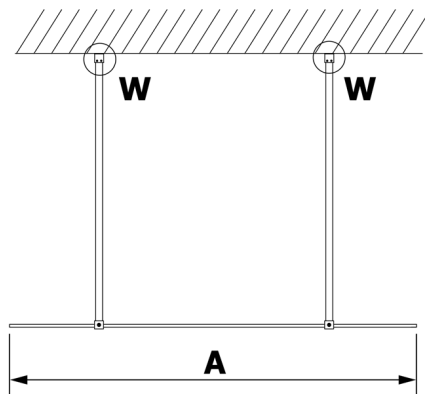

VARIO smoked glass 1100x2000mm

Order code: GX1311

Size

Width: 1100 mm
Height: 2000 mm

Properties

Warranty: 3 years

Technical sheet

MODEL	A
GX1370	685-700
GX1380	785-800
GX1390	885-900
GX1310	985-1000
GX1311	1085-1100
GX1312	1185-1200
GX1313	1285-1300
GX1314	1385-1400

MODEL	A
GX1370	679
GX1380	779
GX1390	879
GX1310	979
GX1311	1079
GX1312	1179
GX1313	1279
GX1314	1379