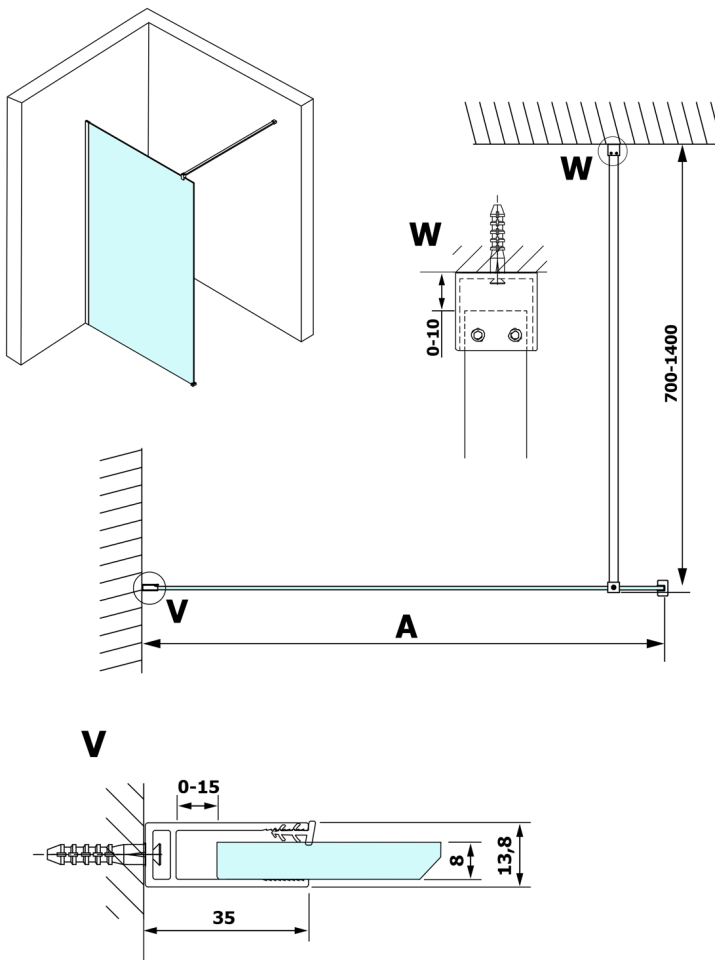

VARIO smoked glass 1100x2000mm

Order code: GX1311

Size

Width: 1100 mm
Height: 2000 mm

Properties

Warranty: 3 years

Technical sheet

MODEL	A
GX1370	685-700
GX1380	785-800
GX1390	885-900
GX1310	985-1000
GX1311	1085-1100
GX1312	1185-1200
GX1313	1285-1300
GX1314	1385-1400

MODEL	A
GX1370	679
GX1380	779
GX1390	879
GX1310	979
GX1311	1079
GX1312	1179
GX1313	1279
GX1314	1379