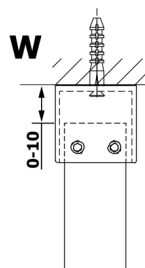

VARIO smoked glass 1100x2000mm

Order code: GX1311

Size

Width: 1100 mm
Height: 2000 mm

Properties

Warranty: 3 years

Technical sheet

MODEL	A
GX1370	685-700
GX1380	785-800
GX1390	885-900
GX1310	985-1000
GX1311	1085-1100
GX1312	1185-1200
GX1313	1285-1300
GX1314	1385-1400

MODEL	A
GX1370	679
GX1380	779
GX1390	879
GX1310	979
GX1311	1079
GX1312	1179
GX1313	1279
GX1314	1379