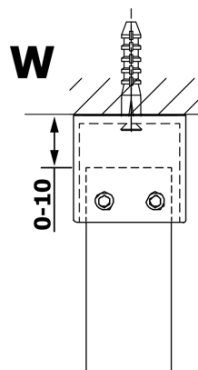

VARIO smoked glass 1000x2000mm

Order code: GX1310

Basic information

Brand: Gelco

Series: VARIO

Size

Width: 1000 mm

Height: 2000 mm

MODEL	A
GX1370	685-700
GX1380	785-800
GX1390	885-900
GX1310	985-1000

MODEL	A
GX1370	685-700
GX1380	785-800
GX1390	885-900
GX1310	985-1000
GX1311	1085-1100
GX1312	1185-1200
GX1313	1285-1300
GX1314	1385-1400