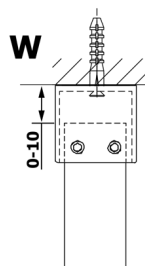

Order code: GX1310

Size

Width: 1000 mm
Height: 2000 mm

Properties

Warranty: 3 years

Technical sheet

MODEL	A
GX1370	685-700
GX1380	785-800
GX1390	885-900
GX1310	985-1000

VARIO smoked glass 1000x2000mm

MODEL	A
GX1370	685-700
GX1380	785-800
GX1390	885-900
GX1310	985-1000
GX1311	1085-1100
GX1312	1185-1200
GX1313	1285-1300
GX1314	1385-1400

MODEL	A
GX1370	679
GX1380	779
GX1390	879
GX1310	979
GX1311	1079
GX1312	1179
GX1313	1279
GX1314	1379