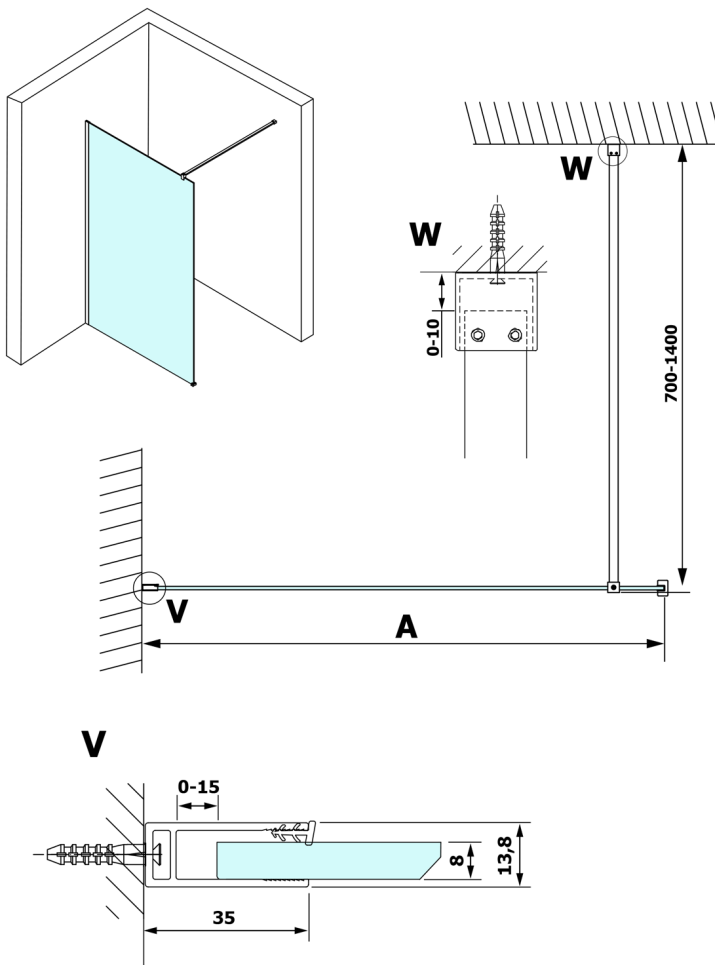

Order code: GX1310

Size

Width: 1000 mm
Height: 2000 mm

Properties

Warranty: 3 years

Technical sheet

MODEL	A
GX1370	685-700
GX1380	785-800
GX1390	885-900
GX1310	985-1000

VARIO smoked glass 1000x2000mm

MODEL	A
GX1370	685-700
GX1380	785-800
GX1390	885-900
GX1310	985-1000
GX1311	1085-1100
GX1312	1185-1200
GX1313	1285-1300
GX1314	1385-1400

MODEL	A
GX1370	679
GX1380	779
GX1390	879
GX1310	979
GX1311	1079
GX1312	1179
GX1313	1279
GX1314	1379