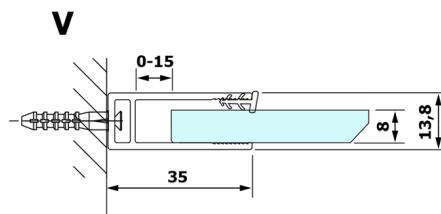

Order code: GX1310

Size

Width: 1000 mm
Height: 2000 mm

Properties

Warranty: 3 years

Technical sheet

MODEL	A
GX1370	685-700
GX1380	785-800
GX1390	885-900
GX1310	985-1000

VARIO smoked glass 1000x2000mm

MODEL	A
GX1370	685-700
GX1380	785-800
GX1390	885-900
GX1310	985-1000
GX1311	1085-1100
GX1312	1185-1200
GX1313	1285-1300
GX1314	1385-1400

MODEL	A
GX1370	679
GX1380	779
GX1390	879
GX1310	979
GX1311	1079
GX1312	1179
GX1313	1279
GX1314	1379