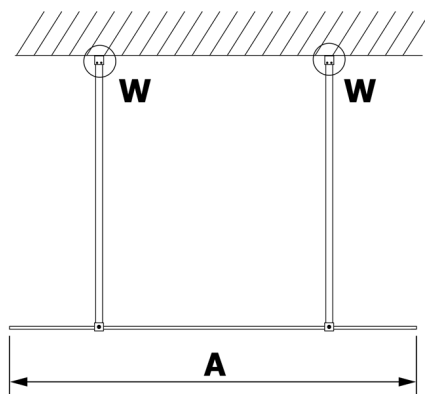

Order code: GX1310

Size

Width: 1000 mm
Height: 2000 mm

Properties

Warranty: 3 years

Technical sheet

MODEL	A
GX1370	685-700
GX1380	785-800
GX1390	885-900
GX1310	985-1000

VARIO smoked glass 1000x2000mm

MODEL	A
GX1370	685-700
GX1380	785-800
GX1390	885-900
GX1310	985-1000
GX1311	1085-1100
GX1312	1185-1200
GX1313	1285-1300
GX1314	1385-1400

MODEL	A
GX1370	679
GX1380	779
GX1390	879
GX1310	979
GX1311	1079
GX1312	1179
GX1313	1279
GX1314	1379