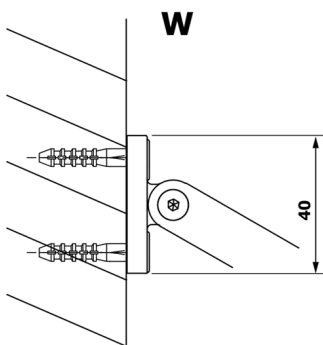

Order code: GX1310

Size

Width: 1000 mm
Height: 2000 mm

Properties

Warranty: 3 years

Technical sheet

MODEL	A
GX1370	685-700
GX1380	785-800
GX1390	885-900
GX1310	985-1000

VARIO smoked glass 1000x2000mm

MODEL	A
GX1370	685-700
GX1380	785-800
GX1390	885-900
GX1310	985-1000
GX1311	1085-1100
GX1312	1185-1200
GX1313	1285-1300
GX1314	1385-1400

MODEL	A
GX1370	679
GX1380	779
GX1390	879
GX1310	979
GX1311	1079
GX1312	1179
GX1313	1279
GX1314	1379