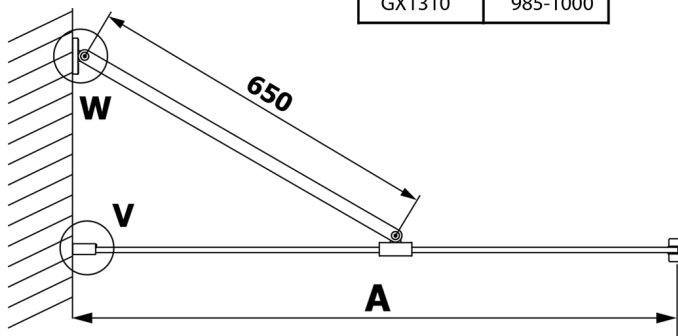

Order code: GX1310

Size

Width: 1000 mm
Height: 2000 mm

Properties

Warranty: 3 years

Technical sheet

MODEL	A
GX1370	685-700
GX1380	785-800
GX1390	885-900
GX1310	985-1000

VARIO smoked glass 1000x2000mm

MODEL	A
GX1370	685-700
GX1380	785-800
GX1390	885-900
GX1310	985-1000
GX1311	1085-1100
GX1312	1185-1200
GX1313	1285-1300
GX1314	1385-1400

MODEL	A
GX1370	679
GX1380	779
GX1390	879
GX1310	979
GX1311	1079
GX1312	1179
GX1313	1279
GX1314	1379