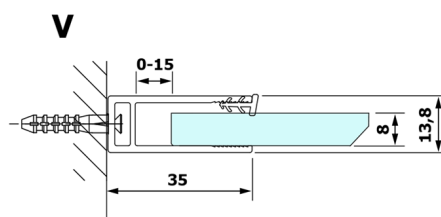

Order code: GX1310

**Size**

Width: 1000 mm  
Height: 2000 mm

**Properties**

Warranty: 3 years

**Technical sheet**

MODEL	A
GX1370	685-700
GX1380	785-800
GX1390	885-900
GX1310	985-1000

# VARIO smoked glass 1000x2000mm

MODEL	A
GX1370	685-700
GX1380	785-800
GX1390	885-900
GX1310	985-1000
GX1311	1085-1100
GX1312	1185-1200
GX1313	1285-1300
GX1314	1385-1400

MODEL	A
GX1370	679
GX1380	779
GX1390	879
GX1310	979
GX1311	1079
GX1312	1179
GX1313	1279
GX1314	1379