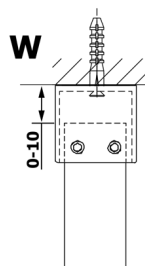

Order code: GX1310

**Size**

Width: 1000 mm  
Height: 2000 mm

**Properties**

Warranty: 3 years

**Technical sheet**

MODEL	A
GX1370	685-700
GX1380	785-800
GX1390	885-900
GX1310	985-1000

# VARIO smoked glass 1000x2000mm

MODEL	A
GX1370	685-700
GX1380	785-800
GX1390	885-900
GX1310	985-1000
GX1311	1085-1100
GX1312	1185-1200
GX1313	1285-1300
GX1314	1385-1400

MODEL	A
GX1370	679
GX1380	779
GX1390	879
GX1310	979
GX1311	1079
GX1312	1179
GX1313	1279
GX1314	1379