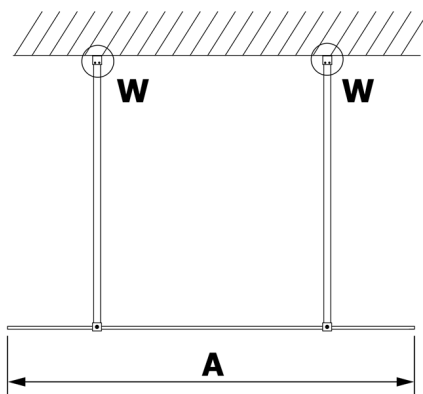

Order code: GX1310

**Size**

Width: 1000 mm  
Height: 2000 mm

**Properties**

Warranty: 3 years

**Technical sheet**

MODEL	A
GX1370	685-700
GX1380	785-800
GX1390	885-900
GX1310	985-1000

# VARIO smoked glass 1000x2000mm

MODEL	A
GX1370	685-700
GX1380	785-800
GX1390	885-900
GX1310	985-1000
GX1311	1085-1100
GX1312	1185-1200
GX1313	1285-1300
GX1314	1385-1400

MODEL	A
GX1370	679
GX1380	779
GX1390	879
GX1310	979
GX1311	1079
GX1312	1179
GX1313	1279
GX1314	1379