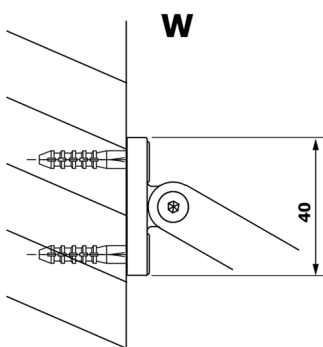

Order code: GX1310

**Size**

Width: 1000 mm  
Height: 2000 mm

**Properties**

Warranty: 3 years

**Technical sheet**

MODEL	A
GX1370	685-700
GX1380	785-800
GX1390	885-900
GX1310	985-1000

# VARIO smoked glass 1000x2000mm

MODEL	A
GX1370	685-700
GX1380	785-800
GX1390	885-900
GX1310	985-1000
GX1311	1085-1100
GX1312	1185-1200
GX1313	1285-1300
GX1314	1385-1400

MODEL	A
GX1370	679
GX1380	779
GX1390	879
GX1310	979
GX1311	1079
GX1312	1179
GX1313	1279
GX1314	1379