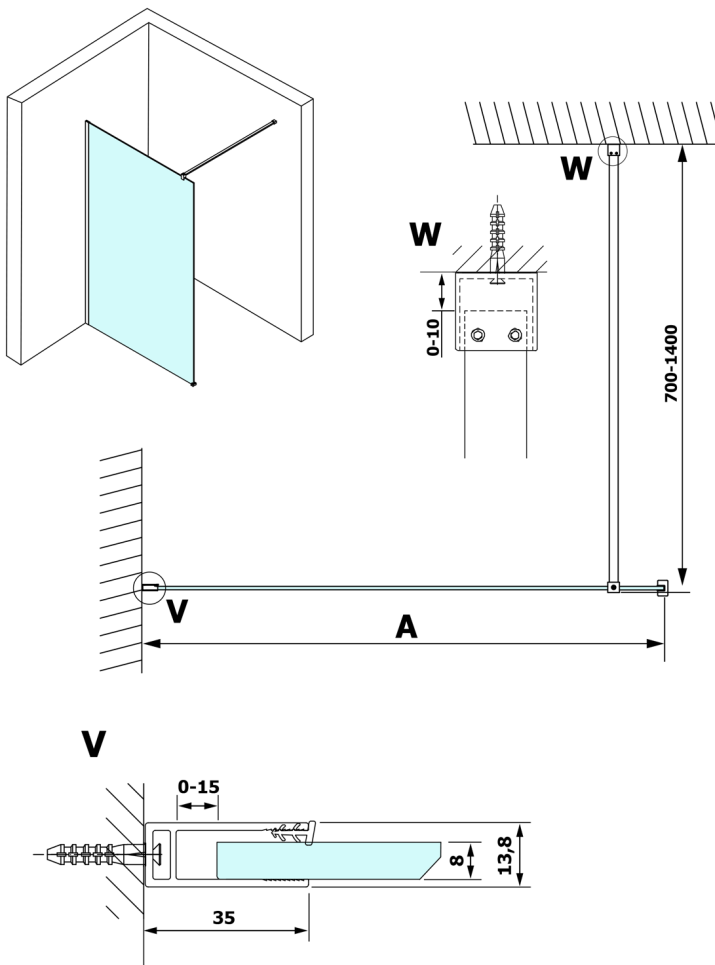

Order code: GX1310

**Size**

Width: 1000 mm  
Height: 2000 mm

**Properties**

Warranty: 3 years

**Technical sheet**

MODEL	A
GX1370	685-700
GX1380	785-800
GX1390	885-900
GX1310	985-1000

# VARIO smoked glass 1000x2000mm

MODEL	A
GX1370	685-700
GX1380	785-800
GX1390	885-900
GX1310	985-1000
GX1311	1085-1100
GX1312	1185-1200
GX1313	1285-1300
GX1314	1385-1400

MODEL	A
GX1370	679
GX1380	779
GX1390	879
GX1310	979
GX1311	1079
GX1312	1179
GX1313	1279
GX1314	1379