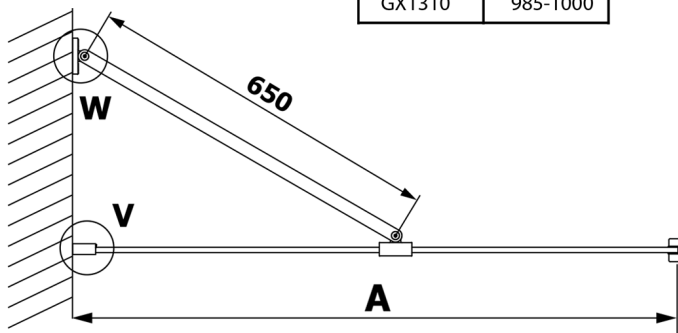

Order code: GX1310

**Size**

Width: 1000 mm  
Height: 2000 mm

**Properties**

Warranty: 3 years

**Technical sheet**

MODEL	A
GX1370	685-700
GX1380	785-800
GX1390	885-900
GX1310	985-1000

# VARIO smoked glass 1000x2000mm

MODEL	A
GX1370	685-700
GX1380	785-800
GX1390	885-900
GX1310	985-1000
GX1311	1085-1100
GX1312	1185-1200
GX1313	1285-1300
GX1314	1385-1400

MODEL	A
GX1370	679
GX1380	779
GX1390	879
GX1310	979
GX1311	1079
GX1312	1179
GX1313	1279
GX1314	1379