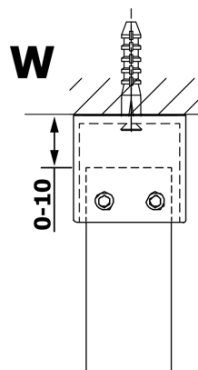

VARIO smoked glass 900x2000mm

Order code: GX1390

Basic information

Brand: Gelco

Series: VARIO

Size

Width: 900 mm

Height: 2000 mm

MODEL	A
GX1370	685-700
GX1380	785-800
GX1390	885-900
GX1310	985-1000

MODEL	A
GX1370	685-700
GX1380	785-800
GX1390	885-900
GX1310	985-1000
GX1311	1085-1100
GX1312	1185-1200
GX1313	1285-1300
GX1314	1385-1400