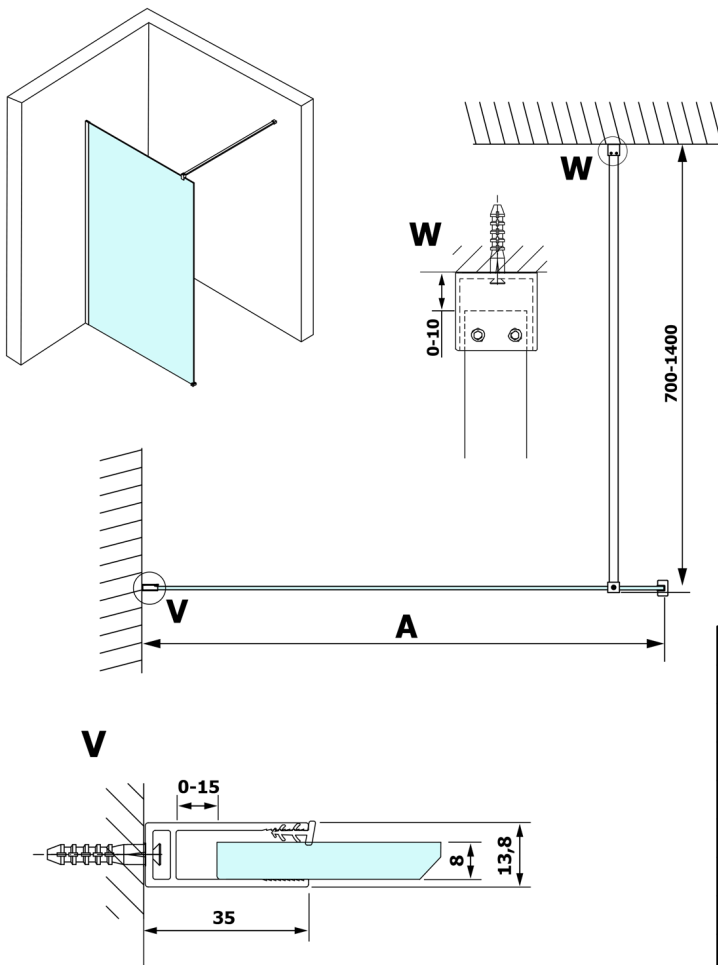

Order code: GX1390

Size

Width: 900 mm
Height: 2000 mm

Properties

Warranty: 3 years

Technical sheet

MODEL	A
GX1370	685-700
GX1380	785-800
GX1390	885-900
GX1310	985-1000

VARIO smoked glass 900x2000mm

MODEL	A
GX1370	685-700
GX1380	785-800
GX1390	885-900
GX1310	985-1000
GX1311	1085-1100
GX1312	1185-1200
GX1313	1285-1300
GX1314	1385-1400

MODEL	A
GX1370	679
GX1380	779
GX1390	879
GX1310	979
GX1311	1079
GX1312	1179
GX1313	1279
GX1314	1379