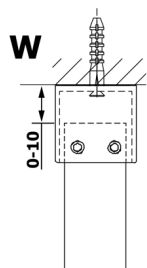

Order code: GX1390

Size

Width: 900 mm
Height: 2000 mm

Properties

Warranty: 3 years

Technical sheet

MODEL	A
GX1370	685-700
GX1380	785-800
GX1390	885-900
GX1310	985-1000

VARIO smoked glass 900x2000mm

MODEL	A
GX1370	685-700
GX1380	785-800
GX1390	885-900
GX1310	985-1000
GX1311	1085-1100
GX1312	1185-1200
GX1313	1285-1300
GX1314	1385-1400

MODEL	A
GX1370	679
GX1380	779
GX1390	879
GX1310	979
GX1311	1079
GX1312	1179
GX1313	1279
GX1314	1379