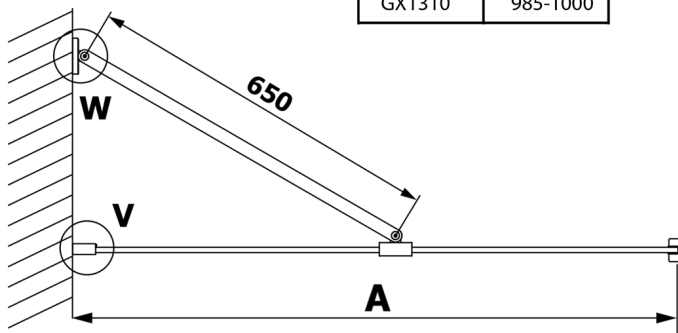

Order code: GX1390

Size

Width: 900 mm
Height: 2000 mm

Properties

Warranty: 3 years

Technical sheet

MODEL	A
GX1370	685-700
GX1380	785-800
GX1390	885-900
GX1310	985-1000

VARIO smoked glass 900x2000mm

MODEL	A
GX1370	685-700
GX1380	785-800
GX1390	885-900
GX1310	985-1000
GX1311	1085-1100
GX1312	1185-1200
GX1313	1285-1300
GX1314	1385-1400

MODEL	A
GX1370	679
GX1380	779
GX1390	879
GX1310	979
GX1311	1079
GX1312	1179
GX1313	1279
GX1314	1379