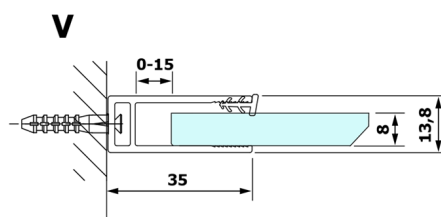

Order code: GX1390

Size

Width: 900 mm
Height: 2000 mm

Properties

Warranty: 3 years

Technical sheet

MODEL	A
GX1370	685-700
GX1380	785-800
GX1390	885-900
GX1310	985-1000

VARIO smoked glass 900x2000mm

MODEL	A
GX1370	685-700
GX1380	785-800
GX1390	885-900
GX1310	985-1000
GX1311	1085-1100
GX1312	1185-1200
GX1313	1285-1300
GX1314	1385-1400

MODEL	A
GX1370	679
GX1380	779
GX1390	879
GX1310	979
GX1311	1079
GX1312	1179
GX1313	1279
GX1314	1379