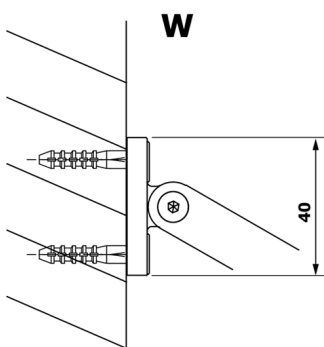

Order code: GX1390

Size

Width: 900 mm
Height: 2000 mm

Properties

Warranty: 3 years

Technical sheet

MODEL	A
GX1370	685-700
GX1380	785-800
GX1390	885-900
GX1310	985-1000

VARIO smoked glass 900x2000mm

MODEL	A
GX1370	685-700
GX1380	785-800
GX1390	885-900
GX1310	985-1000
GX1311	1085-1100
GX1312	1185-1200
GX1313	1285-1300
GX1314	1385-1400

MODEL	A
GX1370	679
GX1380	779
GX1390	879
GX1310	979
GX1311	1079
GX1312	1179
GX1313	1279
GX1314	1379