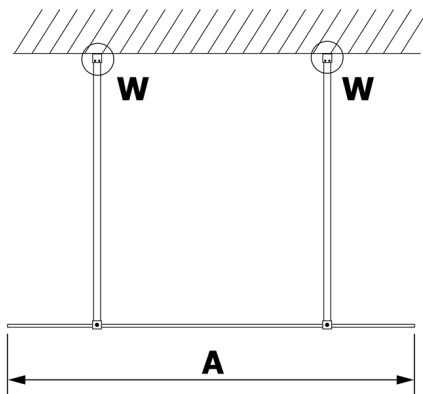

Order code: GX1390

Size

Width: 900 mm
Height: 2000 mm

Properties

Warranty: 3 years

Technical sheet

MODEL	A
GX1370	685-700
GX1380	785-800
GX1390	885-900
GX1310	985-1000

VARIO smoked glass 900x2000mm

MODEL	A
GX1370	685-700
GX1380	785-800
GX1390	885-900
GX1310	985-1000
GX1311	1085-1100
GX1312	1185-1200
GX1313	1285-1300
GX1314	1385-1400

MODEL	A
GX1370	679
GX1380	779
GX1390	879
GX1310	979
GX1311	1079
GX1312	1179
GX1313	1279
GX1314	1379